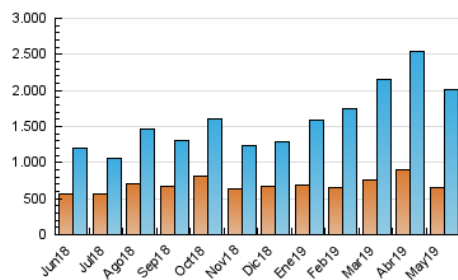

4.3 Per mesos

N. únics / Visites (x 1000)