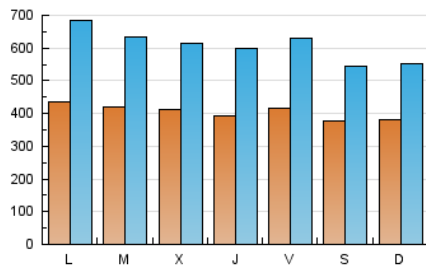

4. Gràfiques (Nacional)

4.1 Per dia de la setmana (promig)

N. únics / Visites (x 100)