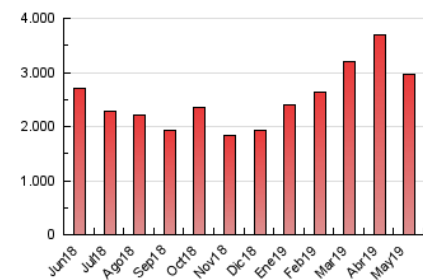

Pàgines (x 1000)