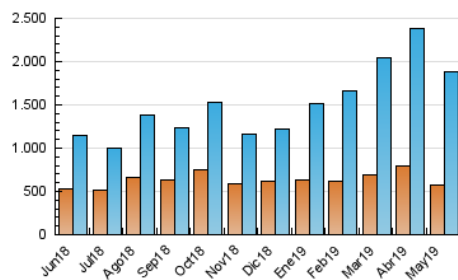

#### 3. Per dia del mes (Nacional)

Dia	N. únics	Visites	Pàgines	Dia	N. únics	Visites	Pàgines	Dia	N. únics	Visites	Pàgines
1	60.011	81.094	122.861	11	33.361	48.991	75.967	21	37.945	59.765	94.381
2	42.956	63.831	96.968	12	40.236	57.006	91.704	22	33.053	49.959	78.503
3	44.274	67.395	105.328	13	40.042	62.558	102.254	23	43.474	64.880	100.471
4	37.702	59.190	92.216	14	45.584	68.937	109.604	24	42.994	62.585	95.250
5	41.319	65.884	103.902	15	42.828	66.078	105.870	25	46.980	62.681	95.629
6	51.386	79.522	128.612	16	45.426	69.161	112.486	26	40.604	54.809	87.011
7	44.092	62.509	99.229	17	45.410	71.044	112.072	27	41.579	66.403	107.039
8	36.451	57.787	92.343	18	32.638	46.778	71.976	28	39.940	62.203	97.255
9	36.178	55.786	90.972	19	29.687	42.513	64.167	29	33.191	51.513	79.609
10	40.892	63.395	105.668	20	41.831	65.939	103.632	30	28.943	45.420	71.340
								31	33.839	51.150	81.604

4. Gràfiques (Nacional)

4.1 Per dia de la setmana (promig)

N. únics / Visites (x 100)

Pàgines (x 100)

4.2 Per franja horària (promig)

Visites (x 1000)

Pàgines (x 1000)

4.3 Per mesos

N. únics / Visites (x 1000)

Pàgines (x 1000)