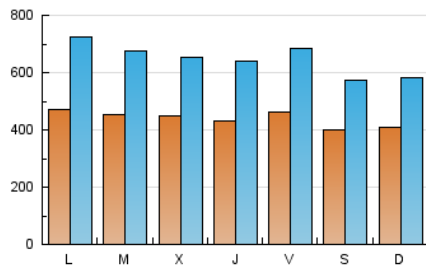

4. Gràfiques (Nacional i Internacional)

4.1 Per dia de la setmana (promig)

N. únics / Visites (x 100)