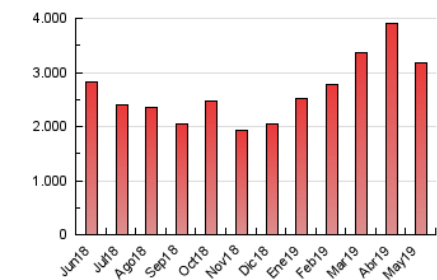

Pàgines (x 1000)