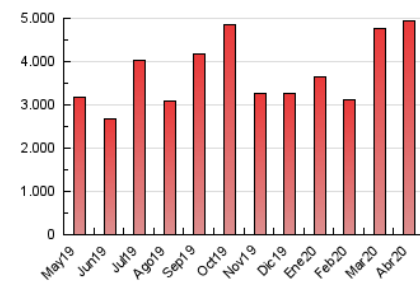

Pàgines (x 1000)