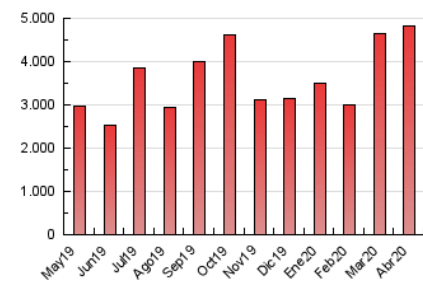

Pàgines (x 1000)