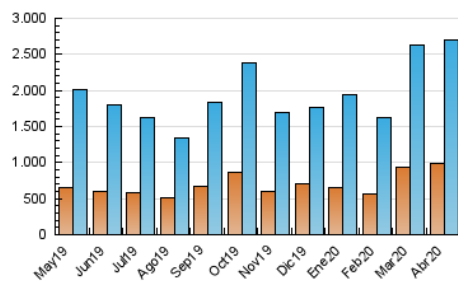

4.3 Per mesos

N. únics / Visites (x 1000)