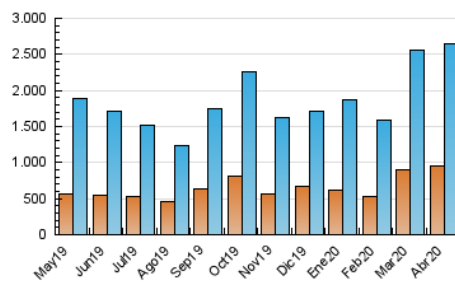

4.3 Per mesos

N. únics / Visites (x 1000)