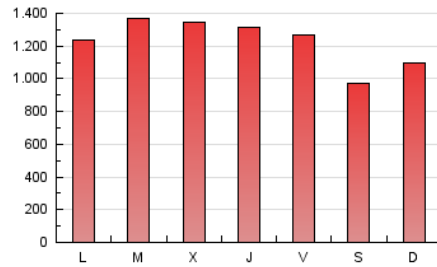

Pàgines (x 100)