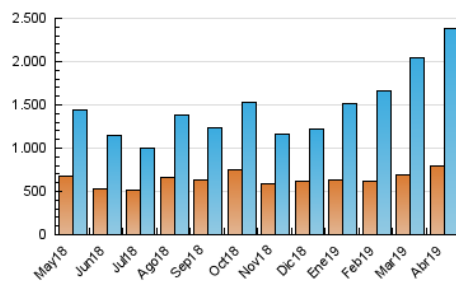

4.3 Per mesos

N. únics / Visites (x 1000)