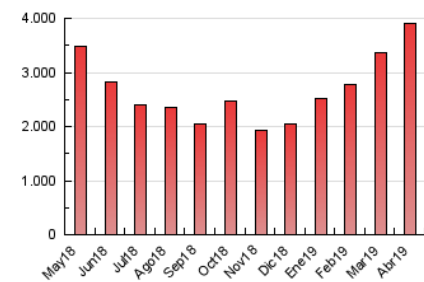

Pàgines (x 1000)