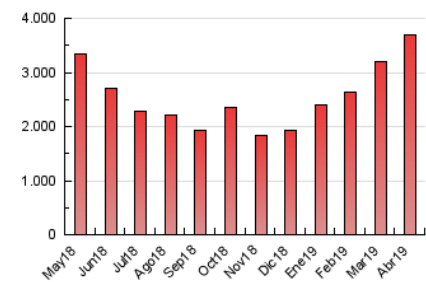

Pàgines (x 1000)