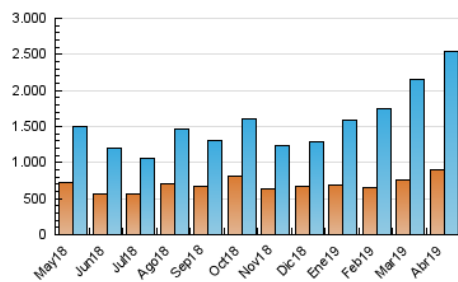

4.3 Per mesos

N. únics / Visites (x 1000)