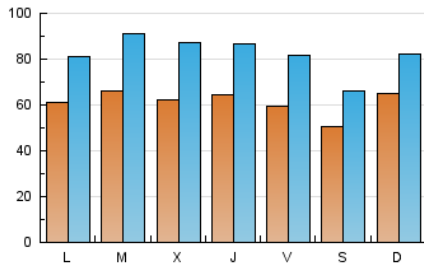

La República

1. Cifras totales y promedios (Nacional)

MES - AÑO	NAVEGADORES UNICOS	VISITAS	PAGINAS
Marzo - 2023	98.596	256.176	401.071
PROMEDIO DIARIO	6.139	8.264	12.938
PROMEDIO LUNES-VIERNES	6.267	8.556	13.549
PROMEDIO SABADO-DOMINGO	5.773	7.422	11.180
PAGINAS / VISITAS	1,57		
DURACION MEDIA VISITAS	0:01:33		
DURACION MEDIA PAGINAS	0:02:45		

2. Secciones (Nacional)

	PAGINAS	%
HOME	85.379	21.29 %
RESTO	315.692	78.71 %

3. Por día del mes (Nacional)

Día	N. únicos	Visitas	Páginas	Día	N. únicos	Visitas	Páginas	Día	N. únicos	Visitas	Páginas
1	5.252	7.579	12.416	11	6.716	8.465	12.529	21	6.281	8.835	14.295
2	9.196	10.873	15.863	12	4.640	6.356	9.660	22	5.548	7.703	12.488
3	5.850	7.720	11.638	13	5.577	7.758	12.025	23	4.725	6.794	11.085
4	4.932	6.826	10.708	14	5.544	7.573	11.490	24	5.081	7.353	12.577
5	5.703	7.336	10.981	15	6.638	9.191	14.898	25	4.073	5.457	9.128
6	6.197	8.214	12.207	16	5.777	8.131	12.906	26	8.658	10.462	14.911
7	6.780	8.873	13.261	17	4.969	6.948	11.146	27	7.155	8.844	12.501
8	7.349	10.006	15.239	18	4.517	5.718	8.842	28	7.944	11.220	18.202
9	6.692	9.214	14.603	19	6.941	8.757	12.678	29	6.401	9.238	15.460
10	6.458	8.660	13.797	20	5.466	7.671	12.480	30	5.855	8.184	13.817
								31	7.398	10.217	17.240

4. Gráficas (Nacional)

4.1 Por día de la semana (promedio)

N. únicos / Visitas (x 100)

Páginas (x 100)

4.2 Por franja horaria (promedio)

Visitas_ (x 1000)

Páginas (x 1000)

4.3 Por meses