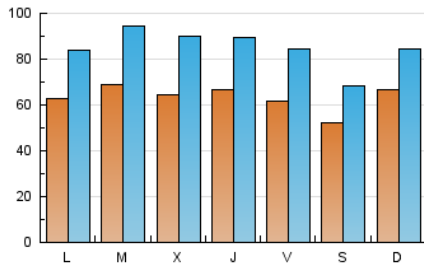

La República

1. Cifras totales y promedios (Nacional e Internacional)

MES - AÑO	NAVEGADORES UNICOS	VISITAS	PAGINAS
Marzo - 2023	102.131	264.458	413.243
PROMEDIO DIARIO	6.341	8.531	13.330
PROMEDIO LUNES-VIERNES	6.480	8.839	13.966
PROMEDIO SABADO-DOMINGO	5.940	7.645	11.504
PAGINAS / VISITAS	1,56		
DURACION MEDIA VISITAS	0:01:33		
DURACION MEDIA PAGINAS	0:02:45		

2. Secciones (Nacional e Internacional)

	PAGINAS	%
HOME	89.567	21.67 %
RESTO	323.676	78.33 %

3. Por día del mes (Nacional e Internacional)

Día	N. únicos	Visitas	Páginas	Día	N. únicos	Visitas	Páginas	Día	N. únicos	Visitas	Páginas
1	5.431	7.825	12.787	11	6.880	8.705	12.855	21	6.553	9.162	14.778
2	9.430	11.177	16.298	12	4.776	6.538	9.929	22	5.796	7.999	12.906
3	6.049	7.991	12.039	13	5.773	8.014	12.384	23	4.921	7.048	11.472
4	5.096	7.056	11.055	14	5.758	7.856	11.906	24	5.245	7.574	12.914
5	5.864	7.546	11.279	15	6.860	9.471	15.307	25	4.201	5.641	9.422
6	6.375	8.451	12.543	16	6.010	8.429	13.370	26	8.873	10.728	15.287
7	7.019	9.184	13.708	17	5.164	7.209	11.533	27	7.357	9.101	12.875
8	7.600	10.313	15.674	18	4.669	5.915	9.144	28	8.175	11.548	18.723
9	6.852	9.476	14.989	19	7.159	9.032	13.057	29	6.628	9.527	15.929
10	6.691	8.967	14.245	20	5.646	7.916	12.814	30	6.078	8.525	14.342
								31	7.630	10.534	17.679

4. Gráficas (Nacional e Internacional)

4.1 Por día de la semana (promedio)

N. únicos / Visitas (x 100)

Páginas (x 100)

4.2 Por franja horaria (promedio)

Visitas_ (x 1000)

Páginas (x 1000)

4.3 Por meses