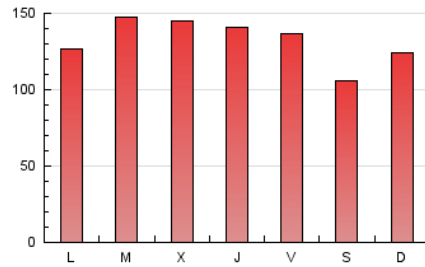

La República

1. Cifras totales y promedios (Nacional e Internacional)

MES - AÑO	NAVEGADORES UNICOS	VISITAS	PAGINAS
Marzo - 2023	102.131	264.458	413.243
PROMEDIO DIARIO	6.341	8.531	13.330
PROMEDIO LUNES-VIERNES	6.480	8.839	13.966
PROMEDIO SABADO-DOMINGO	5.940	7.645	11.504
PAGINAS / VISITAS	1,56		
DURACION MEDIA VISITAS	0:01:33		
DURACION MEDIA PAGINAS	0:02:45		

2. Secciones (Nacional e Internacional)

	PAGINAS	%
HOME	89.567	21.67 %
RESTO	323.676	78.33 %

3. Por día del mes (Nacional e Internacional)

Día	N. únicos	Visitas	Páginas	Día	N. únicos	Visitas	Páginas	Día	N. únicos	Visitas	Páginas
1	5.431	7.825	12.787	11	6.880	8.705	12.855	21	6.553	9.162	14.778
2	9.430	11.177	16.298	12	4.776	6.538	9.929	22	5.796	7.999	12.906
3	6.049	7.991	12.039	13	5.773	8.014	12.384	23	4.921	7.048	11.472
4	5.096	7.056	11.055	14	5.758	7.856	11.906	24	5.245	7.574	12.914
5	5.864	7.546	11.279	15	6.860	9.471	15.307	25	4.201	5.641	9.422
6	6.375	8.451	12.543	16	6.010	8.429	13.370	26	8.873	10.728	15.287
7	7.019	9.184	13.708	17	5.164	7.209	11.533	27	7.357	9.101	12.875
8	7.600	10.313	15.674	18	4.669	5.915	9.144	28	8.175	11.548	18.723
9	6.852	9.476	14.989	19	7.159	9.032	13.057	29	6.628	9.527	15.929
10	6.691	8.967	14.245	20	5.646	7.916	12.814	30	6.078	8.525	14.342
								31	7.630	10.534	17.679

4. Gráficas (Nacional e Internacional)

4.1 Por día de la semana (promedio)

N. únicos / Visitas (x 100)

Páginas (x 100)

4.2 Por franja horaria (promedio)

Visitas_ (x 1000)

Páginas (x 1000)

4.3 Por meses