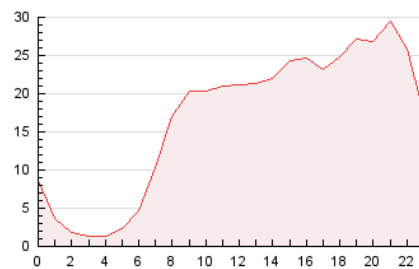

2. Secciones (Nacional)

	PAGINAS	%
HOME	85.379	21.29 %
RESTO	315.692	78.71 %

3. Por día del mes (Nacional)

Día	N. únicos	Visitas	Páginas	Día	N. únicos	Visitas	Páginas	Día	N. únicos	Visitas	Páginas
1	5.252	7.579	12.416	11	6.716	8.465	12.529	21	6.281	8.835	14.295
2	9.196	10.873	15.863	12	4.640	6.356	9.660	22	5.548	7.703	12.488
3	5.850	7.720	11.638	13	5.577	7.758	12.025	23	4.725	6.794	11.085
4	4.932	6.826	10.708	14	5.544	7.573	11.490	24	5.081	7.353	12.577
5	5.703	7.336	10.981	15	6.638	9.191	14.898	25	4.073	5.457	9.128
6	6.197	8.214	12.207	16	5.777	8.131	12.906	26	8.658	10.462	14.911
7	6.780	8.873	13.261	17	4.969	6.948	11.146	27	7.155	8.844	12.501
8	7.349	10.006	15.239	18	4.517	5.718	8.842	28	7.944	11.220	18.202
9	6.692	9.214	14.603	19	6.941	8.757	12.678	29	6.401	9.238	15.460
10	6.458	8.660	13.797	20	5.466	7.671	12.480	30	5.855	8.184	13.817
								31	7.398	10.217	17.240

4. Gráficas (Nacional)

4.1 Por día de la semana (promedio)

N. únicos / Visitas (x 100)

Páginas (x 100)

4.2 Por franja horaria (promedio)

Visitas_ (x 1000)

Páginas (x 1000)

4.3 Por meses