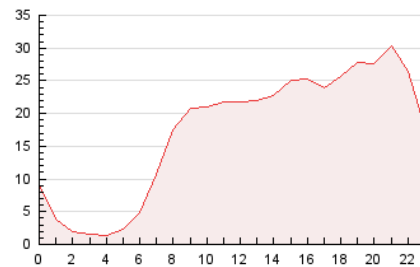

2. Secciones (Nacional e Internacional)

	PAGINAS	%
HOME	89.567	21.67 %
RESTO	323.676	78.33 %

3. Por día del mes (Nacional e Internacional)

Día	N. únicos	Visitas	Páginas	Día	N. únicos	Visitas	Páginas	Día	N. únicos	Visitas	Páginas
1	5.431	7.825	12.787	11	6.880	8.705	12.855	21	6.553	9.162	14.778
2	9.430	11.177	16.298	12	4.776	6.538	9.929	22	5.796	7.999	12.906
3	6.049	7.991	12.039	13	5.773	8.014	12.384	23	4.921	7.048	11.472
4	5.096	7.056	11.055	14	5.758	7.856	11.906	24	5.245	7.574	12.914
5	5.864	7.546	11.279	15	6.860	9.471	15.307	25	4.201	5.641	9.422
6	6.375	8.451	12.543	16	6.010	8.429	13.370	26	8.873	10.728	15.287
7	7.019	9.184	13.708	17	5.164	7.209	11.533	27	7.357	9.101	12.875
8	7.600	10.313	15.674	18	4.669	5.915	9.144	28	8.175	11.548	18.723
9	6.852	9.476	14.989	19	7.159	9.032	13.057	29	6.628	9.527	15.929
10	6.691	8.967	14.245	20	5.646	7.916	12.814	30	6.078	8.525	14.342
								31	7.630	10.534	17.679

4. Gráficas (Nacional e Internacional)

4.1 Por día de la semana (promedio)

N. únicos / Visitas (x 100)

Páginas (x 100)

4.2 Por franja horaria (promedio)

Visitas_ (x 1000)

Páginas (x 1000)

4.3 Por meses