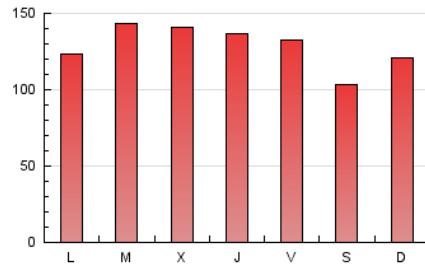

La República

1. Cifras totales y promedios (Nacional)

MES - AÑO	NAVEGADORES UNICOS	VISITAS	PAGINAS
Marzo - 2023	98.596	256.176	401.071
PROMEDIO DIARIO	6.139	8.264	12.938
PROMEDIO LUNES-VIERNES	6.267	8.556	13.549
PROMEDIO SABADO-DOMINGO	5.773	7.422	11.180
PAGINAS / VISITAS	1,57		
DURACION MEDIA VISITAS	0:01:33		
DURACION MEDIA PAGINAS	0:02:45		

2. Secciones (Nacional)

	PAGINAS	%
HOME	85.379	21.29 %
RESTO	315.692	78.71 %

3. Por día del mes (Nacional)

Día	N. únicos	Visitas	Páginas	Día	N. únicos	Visitas	Páginas	Día	N. únicos	Visitas	Páginas
1	5.252	7.579	12.416	11	6.716	8.465	12.529	21	6.281	8.835	14.295
2	9.196	10.873	15.863	12	4.640	6.356	9.660	22	5.548	7.703	12.488
3	5.850	7.720	11.638	13	5.577	7.758	12.025	23	4.725	6.794	11.085
4	4.932	6.826	10.708	14	5.544	7.573	11.490	24	5.081	7.353	12.577
5	5.703	7.336	10.981	15	6.638	9.191	14.898	25	4.073	5.457	9.128
6	6.197	8.214	12.207	16	5.777	8.131	12.906	26	8.658	10.462	14.911
7	6.780	8.873	13.261	17	4.969	6.948	11.146	27	7.155	8.844	12.501
8	7.349	10.006	15.239	18	4.517	5.718	8.842	28	7.944	11.220	18.202
9	6.692	9.214	14.603	19	6.941	8.757	12.678	29	6.401	9.238	15.460
10	6.458	8.660	13.797	20	5.466	7.671	12.480	30	5.855	8.184	13.817
								31	7.398	10.217	17.240

4. Gráficas (Nacional)

4.1 Por día de la semana (promedio)

N. únicos / Visitas (x 100)

Páginas (x 100)

4.2 Por franja horaria (promedio)

Visitas_ (x 1000)

Páginas (x 1000)

4.3 Por meses