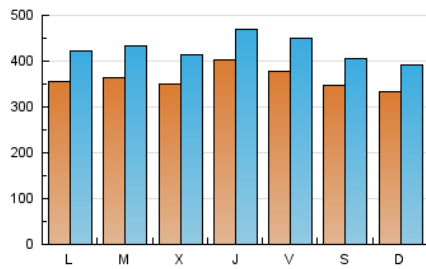

4. Gràfiques (Nacional i Internacional)

4.1 Per dia de la setmana (promig)

N. únics / Visites (x 100)