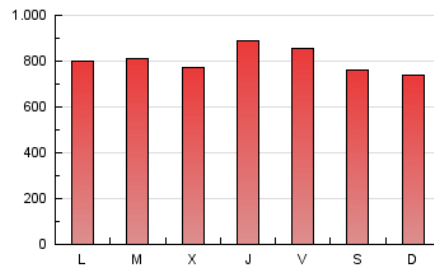

Pàgines (x 100)