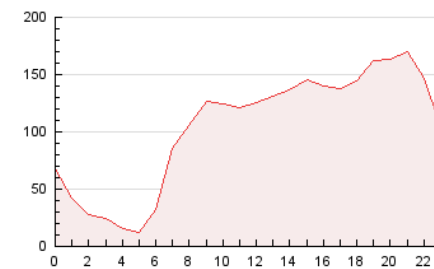

2. Seccions (Nacional i Internacional)

	PÀGINES	%
HOME	282.847	11.35 %
RESTA	2.209.267	88.65 %

3. Per dia del mes (Nacional i Internacional)

Dia	N. únics	Visites	Pàgines	Dia	N. únics	Visites	Pàgines	Dia	N. únics	Visites	Pàgines
1	33.880	39.623	76.791	11	45.691	53.496	100.763	21	34.839	39.268	75.042
2	34.316	40.872	77.082	12	36.802	44.571	88.121	22	36.866	43.200	81.709
3	36.014	42.126	80.005	13	29.602	34.558	65.381	23	33.422	39.691	76.479
4	37.651	43.147	82.167	14	30.870	36.874	70.309	24	35.593	41.912	78.664
5	36.295	42.604	81.300	15	44.064	53.239	97.726	25	37.935	44.868	83.887
6	37.966	44.727	84.144	16	46.244	54.956	102.945	26	39.742	46.966	87.743
7	33.057	39.838	75.981	17	37.857	44.446	82.645	27	38.932	46.366	87.440
8	29.885	35.931	70.423	18	39.289	46.609	88.459	28	34.589	41.031	74.294
9	39.970	48.031	89.322	19	38.546	45.715	86.159	29	33.654	38.914	73.230
10	39.747	46.699	87.839	20	32.638	36.438	68.485	30	27.599	33.412	60.494
								31	25.947	31.300	57.085

4. Gràfiques (Nacional i Internacional)

4.1 Per dia de la setmana (promig)

N. únics / Visites (x 100)

Pàgines (x 100)

4.2 Per franja horària (promig)

Visites (x 1000)

Pàgines (x 1000)

4.3 Per mesos