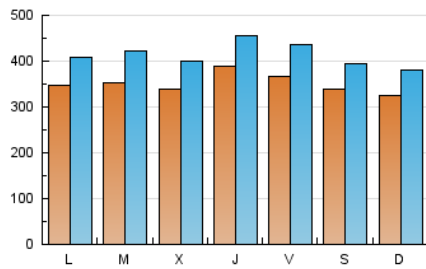

4. Gràfiques (Nacional)

4.1 Per dia de la setmana (promig)

N. únics / Visites (x 100)