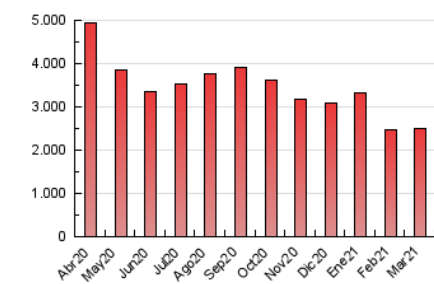

Pàgines (x 1000)