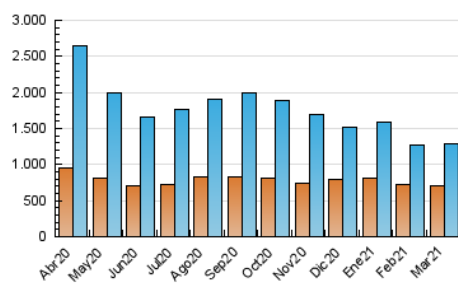

4.3 Per mesos

N. únics / Visites (x 1000)