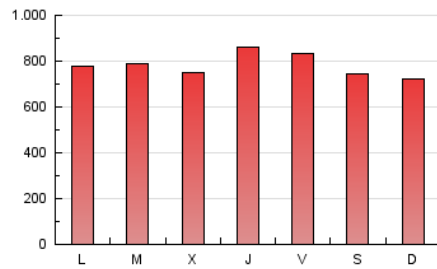

Pàgines (x 100)