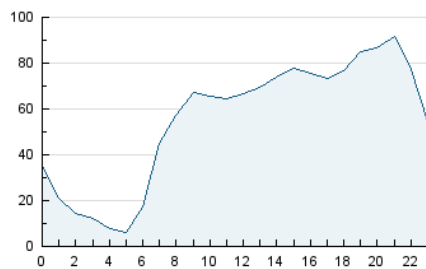

2. Seccions (Nacional i Internacional)

	PÀGINES	%
HOME	282.847	11.35 %
RESTA	2.209.267	88.65 %

3. Per dia del mes (Nacional i Internacional)

Dia	N. únics	Visites	Pàgines	Dia	N. únics	Visites	Pàgines	Dia	N. únics	Visites	Pàgines
1	33.880	39.623	76.791	11	45.691	53.496	100.763	21	34.839	39.268	75.042
2	34.316	40.872	77.082	12	36.802	44.571	88.121	22	36.866	43.200	81.709
3	36.014	42.126	80.005	13	29.602	34.558	65.381	23	33.422	39.691	76.479
4	37.651	43.147	82.167	14	30.870	36.874	70.309	24	35.593	41.912	78.664
5	36.295	42.604	81.300	15	44.064	53.239	97.726	25	37.935	44.868	83.887
6	37.966	44.727	84.144	16	46.244	54.956	102.945	26	39.742	46.966	87.743
7	33.057	39.838	75.981	17	37.857	44.446	82.645	27	38.932	46.366	87.440
8	29.885	35.931	70.423	18	39.289	46.609	88.459	28	34.589	41.031	74.294
9	39.970	48.031	89.322	19	38.546	45.715	86.159	29	33.654	38.914	73.230
10	39.747	46.699	87.839	20	32.638	36.438	68.485	30	27.599	33.412	60.494
								31	25.947	31.300	57.085

4. Gràfiques (Nacional i Internacional)

4.1 Per dia de la setmana (promig)

N. únics / Visites (x 100)

Pàgines (x 100)

4.2 Per franja horària (promig)

Visites (x 1000)

Pàgines (x 1000)

4.3 Per mesos