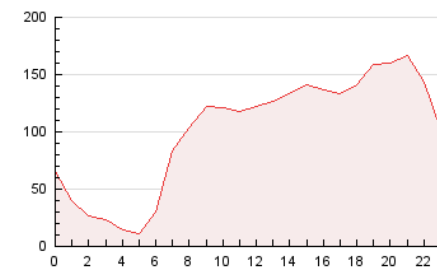

2. Seccions (Nacional)

	PÀGINES	%
HOME	272.690	11.24 %
RESTA	2.152.382	88.76 %

3. Per dia del mes (Nacional)

Dia	N. únics	Visites	Pàgines	Dia	N. únics	Visites	Pàgines	Dia	N. únics	Visites	Pàgines
1	32.884	38.534	74.860	11	44.312	51.937	98.060	21	33.898	38.191	73.293
2	33.442	39.856	75.384	12	35.657	43.286	85.586	22	35.837	41.952	79.547
3	35.116	41.061	78.181	13	28.884	33.535	63.582	23	32.238	38.371	74.335
4	36.522	41.958	80.039	14	30.097	35.873	68.624	24	34.145	40.289	75.940
5	35.267	41.457	79.329	15	42.872	51.733	95.118	25	36.691	43.539	81.554
6	37.106	43.766	82.469	16	44.863	53.384	100.281	26	38.749	45.734	85.196
7	32.351	38.914	74.283	17	36.613	43.092	80.367	27	37.736	45.040	85.021
8	28.962	34.857	68.497	18	37.990	45.022	85.736	28	33.513	39.772	72.067
9	38.738	46.698	87.014	19	37.382	44.265	83.676	29	32.453	37.607	70.981
10	38.472	45.391	85.655	20	31.783	35.418	66.859	30	26.552	32.190	58.355
								31	25.016	30.185	55.183

4. Gràfiques (Nacional)

4.1 Per dia de la setmana (promig)

N. únics / Visites (x 100)

Pàgines (x 100)

4.2 Per franja horària (promig)

Visites (x 1000)

Pàgines (x 1000)

4.3 Per mesos