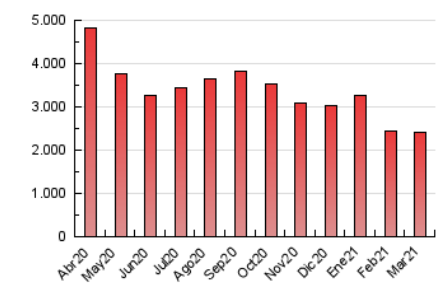

Pàgines (x 1000)