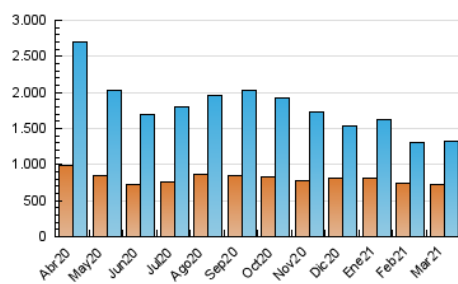

4.3 Per mesos

N. únics / Visites (x 1000)