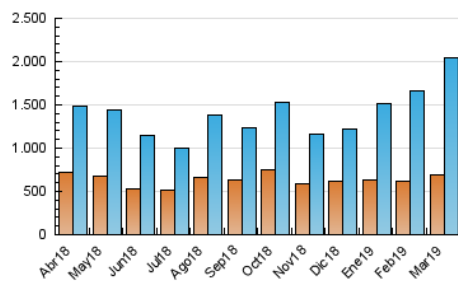

4.3 Per mesos

N. únics / Visites (x 1000)