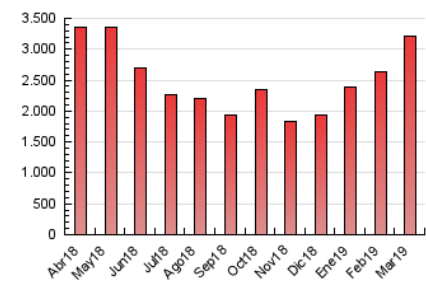

Pàgines (x 1000)