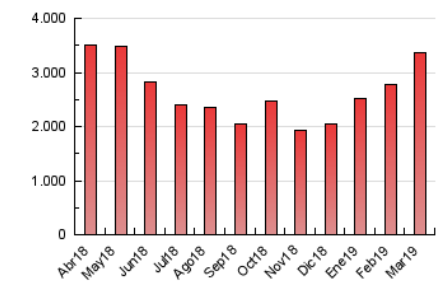

Pàgines (x 1000)