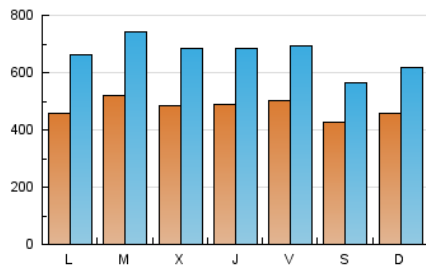

4. Gràfiques (Nacional)

4.1 Per dia de la setmana (promig)

N. únics / Visites (x 100)