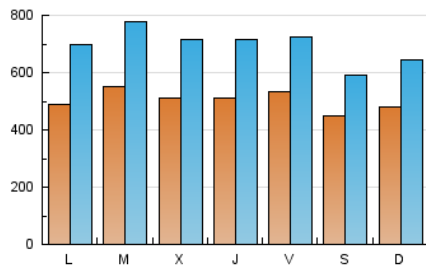

4. Gràfiques (Nacional i Internacional)

4.1 Per dia de la setmana (promig)

N. únics / Visites (x 100)