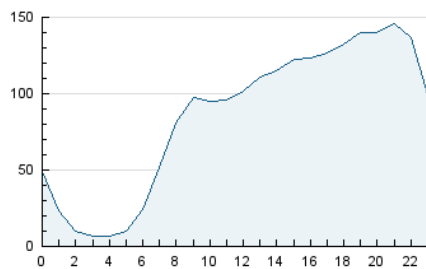

2. Seccions (Nacional)

	PÀGINES	%
HOME	187.739	5.86 %
RESTA	3.016.451	94.14 %

3. Per dia del mes (Nacional)

Dia	N. únics	Visites	Pàgines	Dia	N. únics	Visites	Pàgines	Dia	N. únics	Visites	Pàgines
1	55.448	73.066	114.655	11	43.195	61.912	99.094	21	60.463	84.830	135.146
2	67.614	82.717	119.517	12	53.577	76.472	121.859	22	76.864	105.010	161.972
3	53.753	67.545	100.344	13	45.287	63.500	102.324	23	37.297	48.081	75.091
4	38.344	54.580	87.306	14	42.616	64.437	103.976	24	47.566	63.465	96.172
5	49.140	68.869	107.041	15	44.665	63.987	101.848	25	53.888	77.732	124.671
6	52.044	70.568	108.931	16	51.330	73.796	115.699	26	52.494	73.658	117.691
7	47.251	59.567	91.600	17	60.686	85.975	126.592	27	47.987	71.771	114.504
8	38.342	51.068	80.507	18	47.951	70.015	112.448	28	44.576	65.774	105.743
9	27.764	37.169	59.199	19	52.838	77.064	121.061	29	36.490	52.731	85.865
10	27.083	37.282	58.997	20	47.955	67.170	106.439	30	29.621	41.323	65.640
								31	39.339	54.694	82.258

4. Gràfiques (Nacional)

4.1 Per dia de la setmana (promig)

N. únics / Visites (x 100)

Pàgines (x 100)

4.2 Per franja horària (promig)

Visites (x 1000)

Pàgines (x 1000)

4.3 Per mesos