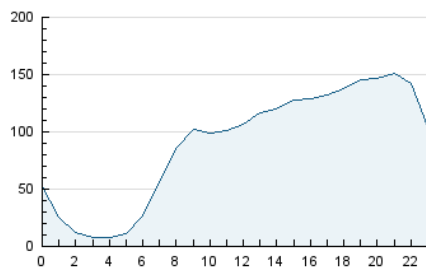

2. Seccions (Nacional i Internacional)

	PÀGINES	%
HOME	198.116	5.90 %
RESTA	3.162.045	94.10 %

3. Per dia del mes (Nacional i Internacional)

Dia	N. únics	Visites	Pàgines	Dia	N. únics	Visites	Pàgines	Dia	N. únics	Visites	Pàgines
1	58.470	76.822	120.756	11	45.627	64.767	103.642	21	63.204	88.081	140.613
2	71.031	86.517	125.238	12	55.975	79.581	126.925	22	80.998	109.445	168.946
3	56.492	70.593	104.925	13	48.330	67.023	107.816	23	39.330	50.452	78.842
4	40.958	57.776	92.176	14	44.865	67.253	108.586	24	49.967	66.499	100.744
5	52.256	72.351	112.402	15	46.826	66.800	106.367	25	58.787	83.520	133.233
6	55.140	74.045	114.320	16	53.403	76.485	120.053	26	55.846	77.568	123.915
7	49.933	62.823	96.660	17	63.471	89.288	131.838	27	50.726	75.222	119.990
8	40.531	53.502	84.427	18	50.510	73.017	117.394	28	46.978	68.860	111.003
9	29.555	39.184	62.329	19	55.898	80.969	127.098	29	38.966	55.685	90.757
10	28.836	39.408	62.176	20	50.722	70.580	111.798	30	31.559	43.547	69.130
								31	41.508	57.155	86.062

4. Gràfiques (Nacional i Internacional)

4.1 Per dia de la setmana (promig)

N. únics / Visites (x 100)

Pàgines (x 100)

4.2 Per franja horària (promig)

Visites (x 1000)

Pàgines (x 1000)

4.3 Per mesos