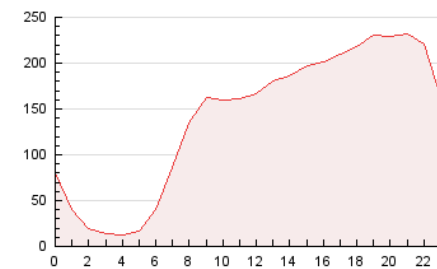

2. Seccions (Nacional i Internacional)

	PÀGINES	%
HOME	198.116	5.90 %
RESTA	3.162.045	94.10 %

3. Per dia del mes (Nacional i Internacional)

Dia	N. únics	Visites	Pàgines	Dia	N. únics	Visites	Pàgines	Dia	N. únics	Visites	Pàgines
1	58.470	76.822	120.756	11	45.627	64.767	103.642	21	63.204	88.081	140.613
2	71.031	86.517	125.238	12	55.975	79.581	126.925	22	80.998	109.445	168.946
3	56.492	70.593	104.925	13	48.330	67.023	107.816	23	39.330	50.452	78.842
4	40.958	57.776	92.176	14	44.865	67.253	108.586	24	49.967	66.499	100.744
5	52.256	72.351	112.402	15	46.826	66.800	106.367	25	58.787	83.520	133.233
6	55.140	74.045	114.320	16	53.403	76.485	120.053	26	55.846	77.568	123.915
7	49.933	62.823	96.660	17	63.471	89.288	131.838	27	50.726	75.222	119.990
8	40.531	53.502	84.427	18	50.510	73.017	117.394	28	46.978	68.860	111.003
9	29.555	39.184	62.329	19	55.898	80.969	127.098	29	38.966	55.685	90.757
10	28.836	39.408	62.176	20	50.722	70.580	111.798	30	31.559	43.547	69.130
								31	41.508	57.155	86.062

4. Gràfiques (Nacional i Internacional)

4.1 Per dia de la setmana (promig)

N. únics / Visites (x 100)

Pàgines (x 100)

4.2 Per franja horària (promig)

Visites (x 1000)

Pàgines (x 1000)

4.3 Per mesos