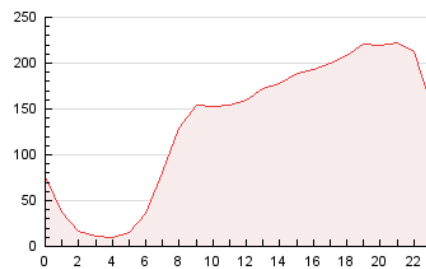

2. Seccions (Nacional)

	PÀGINES	%
HOME	187.739	5.86 %
RESTA	3.016.451	94.14 %

3. Per dia del mes (Nacional)

Dia	N. únics	Visites	Pàgines	Dia	N. únics	Visites	Pàgines	Dia	N. únics	Visites	Pàgines
1	55.448	73.066	114.655	11	43.195	61.912	99.094	21	60.463	84.830	135.146
2	67.614	82.717	119.517	12	53.577	76.472	121.859	22	76.864	105.010	161.972
3	53.753	67.545	100.344	13	45.287	63.500	102.324	23	37.297	48.081	75.091
4	38.344	54.580	87.306	14	42.616	64.437	103.976	24	47.566	63.465	96.172
5	49.140	68.869	107.041	15	44.665	63.987	101.848	25	53.888	77.732	124.671
6	52.044	70.568	108.931	16	51.330	73.796	115.699	26	52.494	73.658	117.691
7	47.251	59.567	91.600	17	60.686	85.975	126.592	27	47.987	71.771	114.504
8	38.342	51.068	80.507	18	47.951	70.015	112.448	28	44.576	65.774	105.743
9	27.764	37.169	59.199	19	52.838	77.064	121.061	29	36.490	52.731	85.865
10	27.083	37.282	58.997	20	47.955	67.170	106.439	30	29.621	41.323	65.640
								31	39.339	54.694	82.258

4. Gràfiques (Nacional)

4.1 Per dia de la setmana (promig)

N. únics / Visites (x 100)

Pàgines (x 100)

4.2 Per franja horària (promig)

Visites (x 1000)

Pàgines (x 1000)

4.3 Per mesos