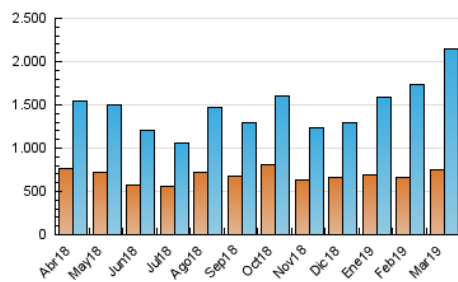

4.3 Per mesos

N. únics / Visites (x 1000)