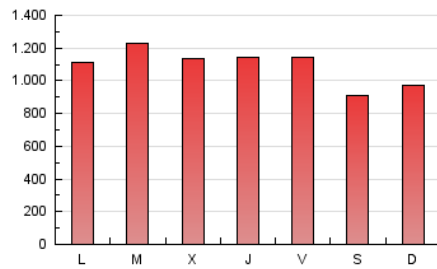

Pàgines (x 100)