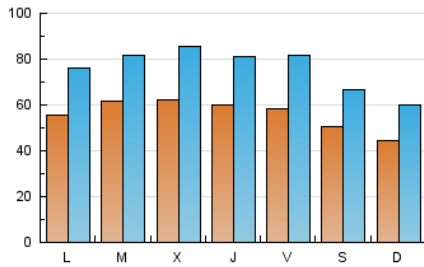

4. Gráficas (Nacional e Internacional)

4.1 Por día de la semana (promedio)

N. únicos / Visitas (x 100)