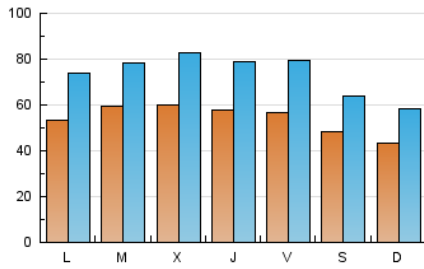

4. Gráficas (Nacional)

4.1 Por día de la semana (promedio)

N. únicos / Visitas (x 100)