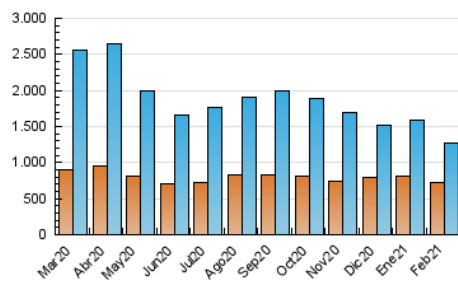

4.3 Per mesos

N. únics / Visites (x 1000)