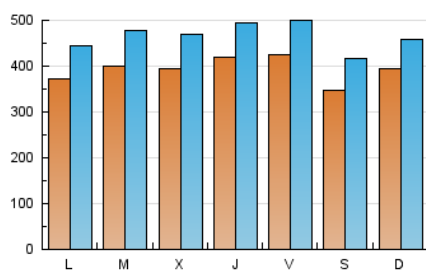

4. Gràfiques (Nacional i Internacional)

4.1 Per dia de la setmana (promig)

N. únics / Visites (x 100)