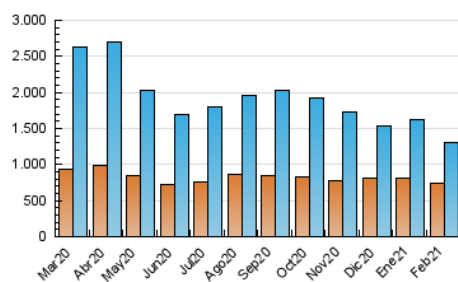

4.3 Per mesos

N. únics / Visites (x 1000)