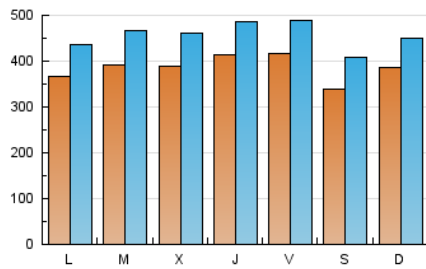

4. Gràfiques (Nacional)

4.1 Per dia de la setmana (promig)

N. únics / Visites (x 100)