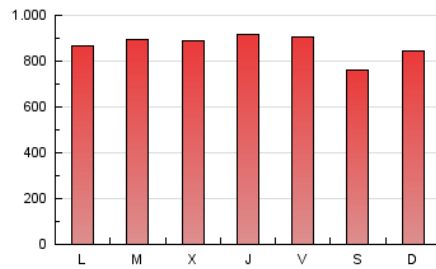

Pàgines (x 100)