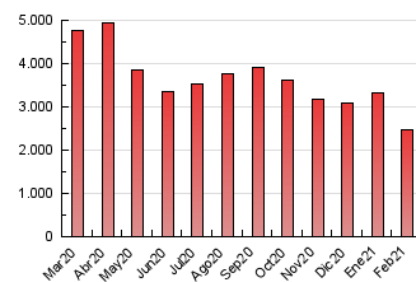

Pàgines (x 1000)