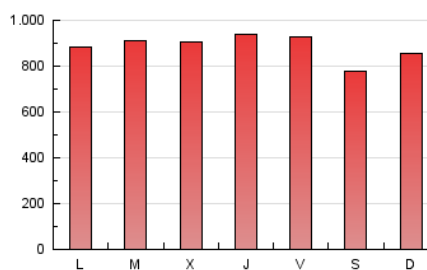

Pàgines (x 100)