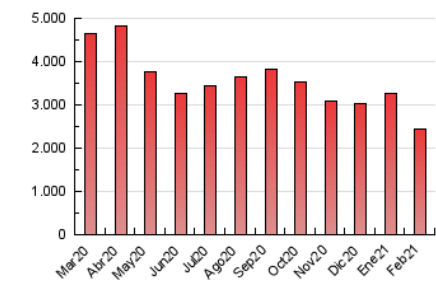

Pàgines (x 1000)