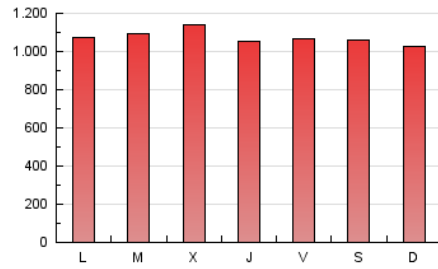

Pàgines (x 100)