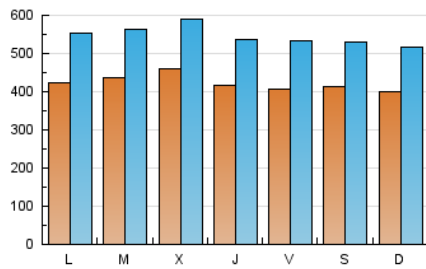

4. Gràfiques (Nacional)

4.1 Per dia de la setmana (promig)

N. únics / Visites (x 100)