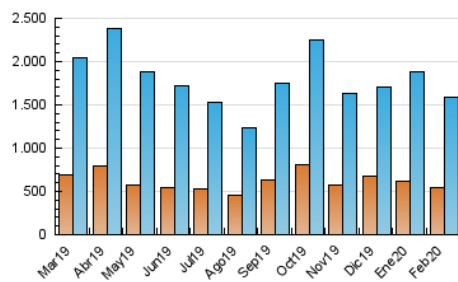

4.3 Per mesos

N. únics / Visites (x 1000)