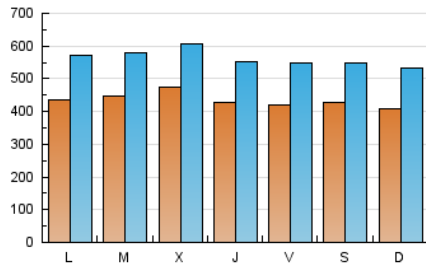

4. Gràfiques (Nacional i Internacional)

4.1 Per dia de la setmana (promig)

N. únics / Visites (x 100)