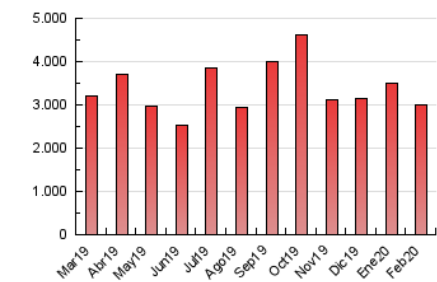

Pàgines (x 1000)