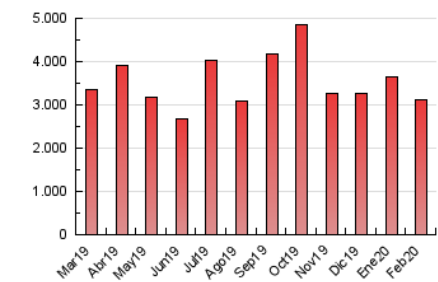

Pàgines (x 1000)