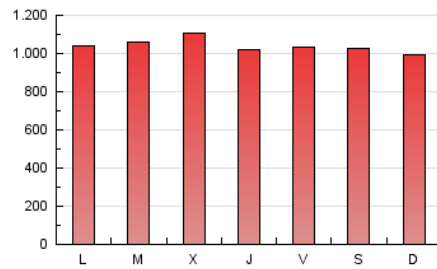

Pàgines (x 100)