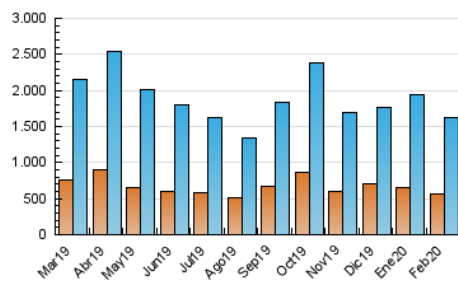

4.3 Per mesos

N. únics / Visites (x 1000)