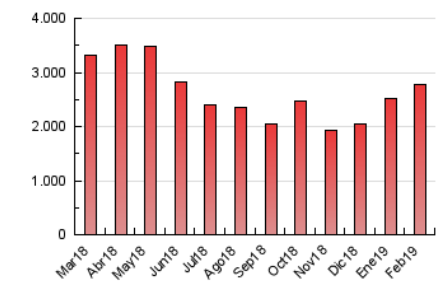

Pàgines (x 1000)