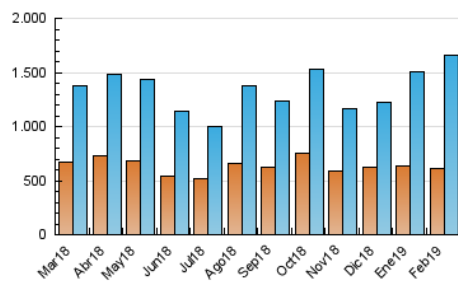

4.3 Per mesos

N. únics / Visites (x 1000)