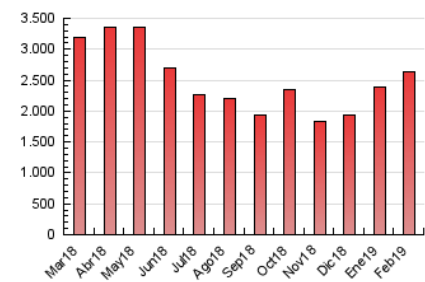

Pàgines (x 1000)