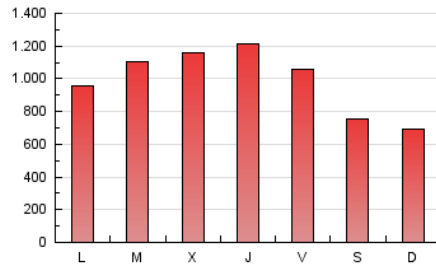

Pàgines (x 100)