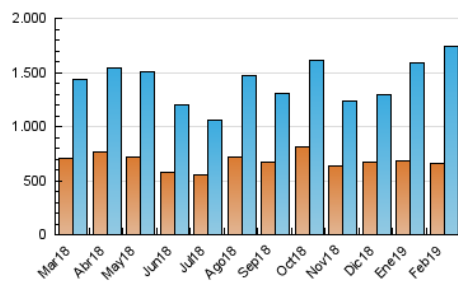

4.3 Per mesos

N. únics / Visites (x 1000)