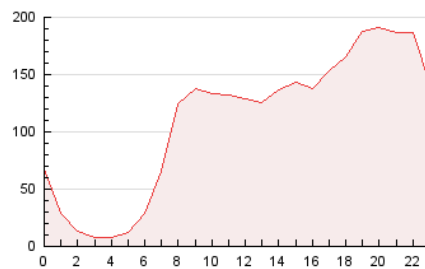

2. Seccions (Nacional)

	PÀGINES	%
HOME	182.906	6.92 %
RESTA	2.460.455	93.08 %

3. Per dia del mes (Nacional)

Dia	N. únics	Visites	Pàgines	Dia	N. únics	Visites	Pàgines	Dia	N. únics	Visites	Pàgines
1	45.876	60.166	94.546	11	40.349	55.932	90.307	21	62.549	89.200	143.181
2	29.104	37.639	58.221	12	58.007	82.730	131.617	22	52.720	68.409	107.205
3	22.837	30.657	47.821	13	65.638	91.892	146.947	23	38.254	50.176	76.774
4	36.146	50.841	83.539	14	55.727	80.972	124.595	24	30.946	43.164	66.939
5	37.796	52.422	84.976	15	44.985	64.866	103.172	25	38.193	55.243	89.685
6	34.099	48.203	78.613	16	30.029	42.882	67.154	26	42.351	60.366	96.640
7	32.912	47.719	78.730	17	35.186	48.611	76.258	27	39.798	59.715	97.176
8	44.086	60.889	95.901	18	43.148	62.058	101.241	28	52.960	73.103	117.174
9	43.022	57.299	84.578	19	46.881	65.171	108.735				
10	34.026	45.612	71.524	20	51.007	72.790	120.112				

4. Gràfiques (Nacional)

4.1 Per dia de la setmana (promig)

N. únics / Visites (x 100)

Pàgines (x 100)

4.2 Per franja horària (promig)

Visites (x 1000)

Pàgines (x 1000)

4.3 Per mesos