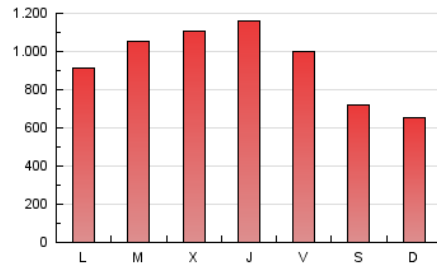

Pàgines (x 100)