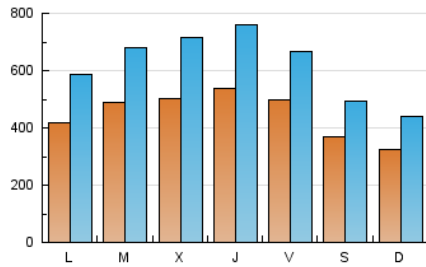

4. Gràfiques (Nacional i Internacional)

4.1 Per dia de la setmana (promig)

N. únics / Visites (x 100)