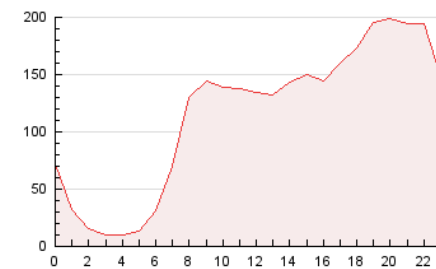

2. Seccions (Nacional i Internacional)

	PÀGINES	%
HOME	193.465	6.97 %
RESTA	2.581.130	93.03 %

3. Per dia del mes (Nacional i Internacional)

Dia	N. únics	Visites	Pàgines	Dia	N. únics	Visites	Pàgines	Dia	N. únics	Visites	Pàgines
1	48.372	63.150	99.767	11	42.458	58.429	94.367	21	65.716	93.199	149.838
2	30.622	39.484	61.189	12	61.063	86.383	137.635	22	56.220	72.021	112.927
3	24.263	32.360	50.620	13	69.211	95.972	153.792	23	40.120	52.326	80.088
4	38.561	53.513	87.738	14	58.722	84.665	130.632	24	32.822	45.346	70.509
5	39.642	54.795	88.785	15	47.844	68.160	108.681	25	40.404	58.046	94.295
6	36.304	50.687	82.682	16	32.170	45.400	71.185	26	44.885	63.496	101.766
7	34.823	50.063	82.500	17	37.103	50.974	80.135	27	42.275	62.839	102.389
8	46.738	64.014	101.080	18	46.043	65.242	106.642	28	55.793	76.647	122.895
9	44.867	59.683	88.224	19	49.362	67.898	113.252				
10	35.790	47.719	75.004	20	53.754	76.313	125.978				

4. Gràfiques (Nacional i Internacional)

4.1 Per dia de la setmana (promig)

N. únics / Visites (x 100)

Pàgines (x 100)

4.2 Per franja horària (promig)

Visites (x 1000)

Pàgines (x 1000)

4.3 Per mesos