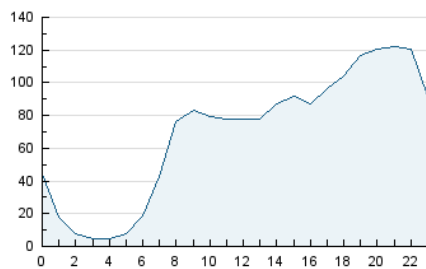

2. Seccions (Nacional)

	PÀGINES	%
HOME	182.906	6.92 %
RESTA	2.460.455	93.08 %

3. Per dia del mes (Nacional)

Dia	N. únics	Visites	Pàgines	Dia	N. únics	Visites	Pàgines	Dia	N. únics	Visites	Pàgines
1	45.876	60.166	94.546	11	40.349	55.932	90.307	21	62.549	89.200	143.181
2	29.104	37.639	58.221	12	58.007	82.730	131.617	22	52.720	68.409	107.205
3	22.837	30.657	47.821	13	65.638	91.892	146.947	23	38.254	50.176	76.774
4	36.146	50.841	83.539	14	55.727	80.972	124.595	24	30.946	43.164	66.939
5	37.796	52.422	84.976	15	44.985	64.866	103.172	25	38.193	55.243	89.685
6	34.099	48.203	78.613	16	30.029	42.882	67.154	26	42.351	60.366	96.640
7	32.912	47.719	78.730	17	35.186	48.611	76.258	27	39.798	59.715	97.176
8	44.086	60.889	95.901	18	43.148	62.058	101.241	28	52.960	73.103	117.174
9	43.022	57.299	84.578	19	46.881	65.171	108.735				
10	34.026	45.612	71.524	20	51.007	72.790	120.112				

4. Gràfiques (Nacional)

4.1 Per dia de la setmana (promig)

N. únics / Visites (x 100)

Pàgines (x 100)

4.2 Per franja horària (promig)

Visites (x 1000)

Pàgines (x 1000)

4.3 Per mesos