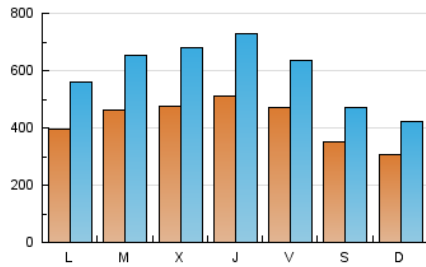

4. Gràfiques (Nacional)

4.1 Per dia de la setmana (promig)

N. únics / Visites (x 100)