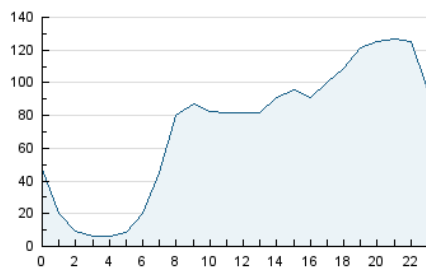

2. Seccions (Nacional i Internacional)

	PÀGINES	%
HOME	193.465	6.97 %
RESTA	2.581.130	93.03 %

3. Per dia del mes (Nacional i Internacional)

Dia	N. únics	Visites	Pàgines	Dia	N. únics	Visites	Pàgines	Dia	N. únics	Visites	Pàgines
1	48.372	63.150	99.767	11	42.458	58.429	94.367	21	65.716	93.199	149.838
2	30.622	39.484	61.189	12	61.063	86.383	137.635	22	56.220	72.021	112.927
3	24.263	32.360	50.620	13	69.211	95.972	153.792	23	40.120	52.326	80.088
4	38.561	53.513	87.738	14	58.722	84.665	130.632	24	32.822	45.346	70.509
5	39.642	54.795	88.785	15	47.844	68.160	108.681	25	40.404	58.046	94.295
6	36.304	50.687	82.682	16	32.170	45.400	71.185	26	44.885	63.496	101.766
7	34.823	50.063	82.500	17	37.103	50.974	80.135	27	42.275	62.839	102.389
8	46.738	64.014	101.080	18	46.043	65.242	106.642	28	55.793	76.647	122.895
9	44.867	59.683	88.224	19	49.362	67.898	113.252				
10	35.790	47.719	75.004	20	53.754	76.313	125.978				

4. Gràfiques (Nacional i Internacional)

4.1 Per dia de la setmana (promig)

N. únics / Visites (x 100)

Pàgines (x 100)

4.2 Per franja horària (promig)

Visites (x 1000)

Pàgines (x 1000)

4.3 Per mesos