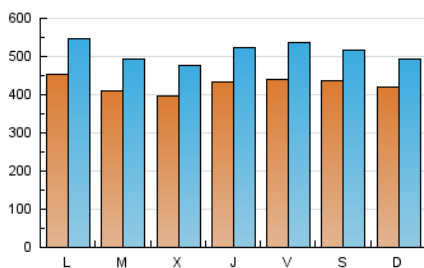

4. Gràfiques (Nacional)

4.1 Per dia de la setmana (promig)

N. únics / Visites (x 100)