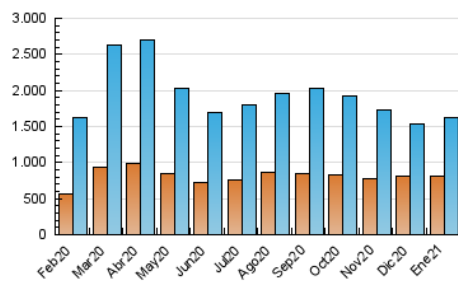

4.3 Per mesos

N. únics / Visites (x 1000)