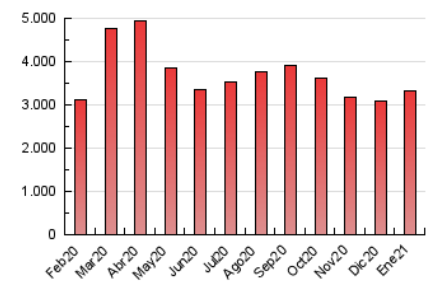

Pàgines (x 1000)