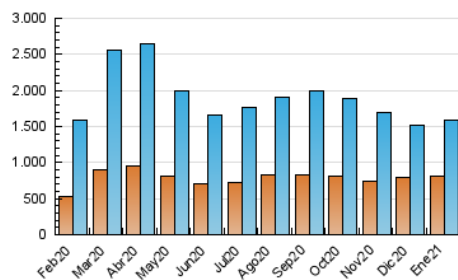

#### 3. Per dia del mes (Nacional)

Dia	N. únics	Visites	Pàgines	Dia	N. únics	Visites	Pàgines	Dia	N. únics	Visites	Pàgines
1	47.807	57.362	126.518	11	48.032	56.100	118.958	21	48.741	59.218	117.078
2	40.656	47.661	100.353	12	39.721	46.697	101.176	22	43.896	52.191	101.603
3	39.443	46.365	98.798	13	38.299	44.762	87.021	23	36.716	42.965	81.777
4	50.219	61.063	127.273	14	42.333	50.108	98.752	24	37.466	43.625	81.749
5	42.043	50.766	106.263	15	37.664	44.797	91.104	25	42.748	51.834	105.024
6	40.772	48.625	107.364	16	48.852	54.512	104.192	26	38.911	47.697	101.774
7	42.970	51.658	110.496	17	40.594	46.556	91.611	27	34.852	42.424	85.694
8	59.810	72.642	154.792	18	40.874	49.889	97.872	28	38.852	48.028	99.832
9	57.061	70.634	147.683	19	43.505	52.457	102.903	29	31.333	40.775	87.937
10	56.119	66.493	137.508	20	45.102	55.490	109.599	30	35.287	42.278	87.874
								31	35.918	43.279	90.386

##### 4.1 Per dia de la setmana (promig)

N. únics / Visites (x 100)

Pàgines (x 100)

##### 4.2 Per franja horària (promig)

Visites (x 1000)

Pàgines (x 1000)

##### 4.3 Per mesos

N. únics / Visites (x 1000)

Pàgines (x 1000)