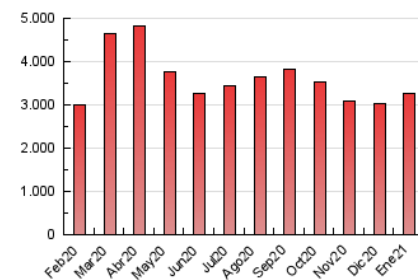

#### 3. Per dia del mes (Nacional)

Dia	N. únics	Visites	Pàgines	Dia	N. únics	Visites	Pàgines	Dia	N. únics	Visites	Pàgines
1	47.807	57.362	126.518	11	48.032	56.100	118.958	21	48.741	59.218	117.078
2	40.656	47.661	100.353	12	39.721	46.697	101.176	22	43.896	52.191	101.603
3	39.443	46.365	98.798	13	38.299	44.762	87.021	23	36.716	42.965	81.777
4	50.219	61.063	127.273	14	42.333	50.108	98.752	24	37.466	43.625	81.749
5	42.043	50.766	106.263	15	37.664	44.797	91.104	25	42.748	51.834	105.024
6	40.772	48.625	107.364	16	48.852	54.512	104.192	26	38.911	47.697	101.774
7	42.970	51.658	110.496	17	40.594	46.556	91.611	27	34.852	42.424	85.694
8	59.810	72.642	154.792	18	40.874	49.889	97.872	28	38.852	48.028	99.832
9	57.061	70.634	147.683	19	43.505	52.457	102.903	29	31.333	40.775	87.937
10	56.119	66.493	137.508	20	45.102	55.490	109.599	30	35.287	42.278	87.874
								31	35.918	43.279	90.386

##### 4.1 Per dia de la setmana (promig)

N. únics / Visites (x 100)

Pàgines (x 100)

##### 4.2 Per franja horària (promig)

Visites (x 1000)

Pàgines (x 1000)

##### 4.3 Per mesos

N. únics / Visites (x 1000)

Pàgines (x 1000)