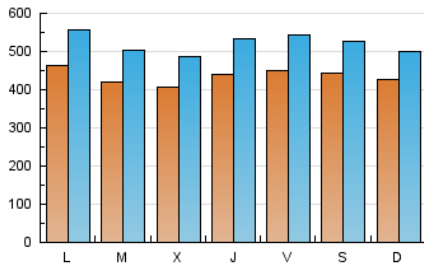

4. Gràfiques (Nacional i Internacional)

4.1 Per dia de la setmana (promig)

N. únics / Visites (x 100)