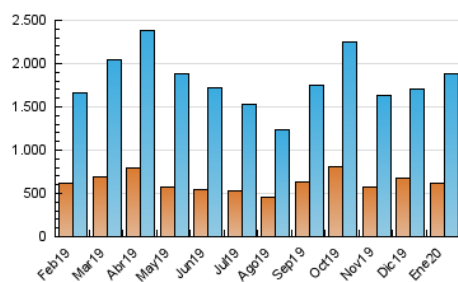

##### 4.1 Per dia de la setmana (promig)

N. únics / Visites (x 100)

Pàgines (x 100)

##### 4.2 Per franja horària (promig)

Visites (x 1000)

Pàgines (x 1000)

##### 4.3 Per mesos

N. únics / Visites (x 1000)

Pàgines (x 1000)