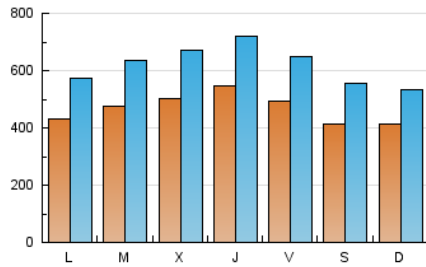

4. Gràfiques (Nacional i Internacional)

4.1 Per dia de la setmana (promig)

N. únics / Visites (x 100)