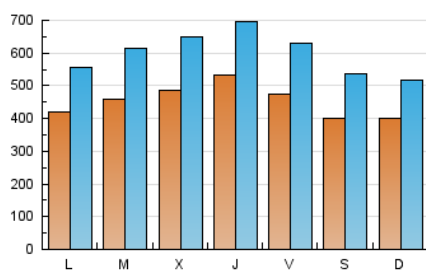

4. Gràfiques (Nacional)

4.1 Per dia de la setmana (promig)

N. únics / Visites (x 100)