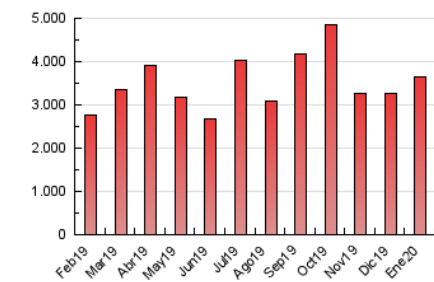

Pàgines (x 1000)