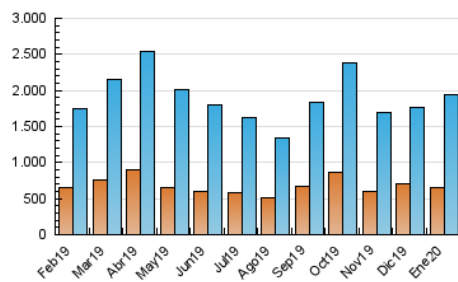

4.3 Per mesos

N. únics / Visites (x 1000)