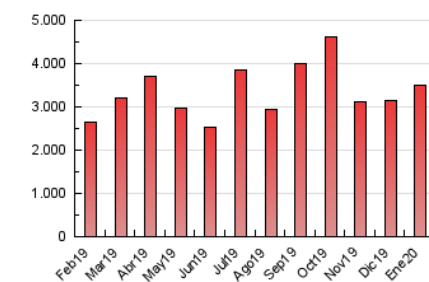

#### 3. Per dia del mes (Nacional)

Dia	N. únics	Visites	Pàgines	Dia	N. únics	Visites	Pàgines	Dia	N. únics	Visites	Pàgines
1	43.962	56.586	105.428	11	35.114	47.799	93.729	21	61.106	78.644	150.668
2	58.255	76.994	139.403	12	37.562	48.855	95.410	22	57.867	75.199	141.055
3	58.169	76.919	141.494	13	38.410	53.034	98.028	23	50.288	66.449	138.031
4	47.011	64.683	117.814	14	40.070	55.282	102.810	24	37.968	49.691	93.273
5	33.950	44.934	84.563	15	40.217	55.527	102.570	25	35.553	46.372	84.543
6	35.020	47.334	97.692	16	40.786	53.533	101.534	26	38.888	50.862	88.971
7	47.513	66.403	130.498	17	51.452	67.702	123.946	27	40.490	53.150	92.760
8	49.778	69.730	136.259	18	42.803	56.343	100.957	28	34.962	45.559	82.256
9	60.909	80.543	148.756	19	50.280	62.687	105.244	29	51.232	68.296	128.811
10	41.260	55.808	105.778	20	54.027	68.525	126.404	30	55.482	70.815	129.279
								31	48.823	64.097	118.344

##### 4.2 Per franja horària (promig)

Visites (x 1000)

Pàgines (x 1000)

##### 4.3 Per mesos

N. únics / Visites (x 1000)

Pàgines (x 1000)