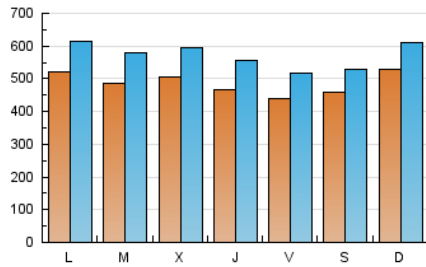

4. Gràfiques (Nacional i Internacional)

4.1 Per dia de la setmana (promig)

N. únics / Visites (x 100)