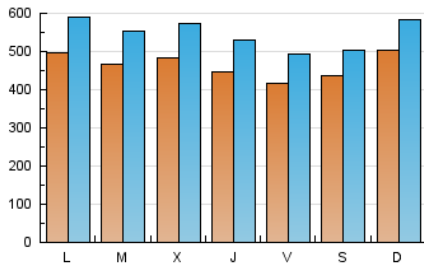

4. Gràfiques (Nacional)

4.1 Per dia de la setmana (promig)

N. únics / Visites (x 100)