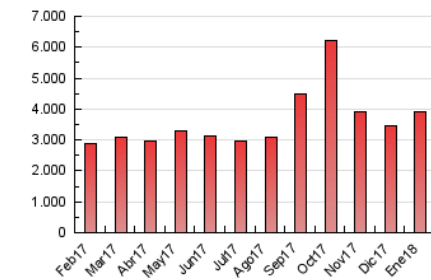

Pàgines (x 1000)