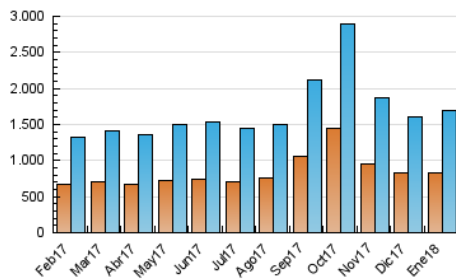

4.3 Per mesos

N. únics / Visites (x 1000)