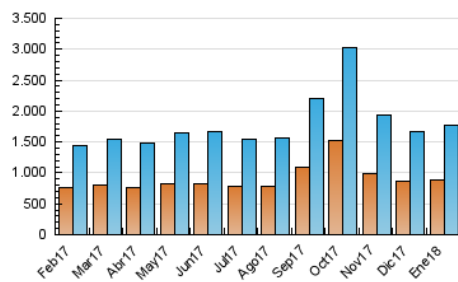

4.3 Per mesos

N. únics / Visites (x 1000)