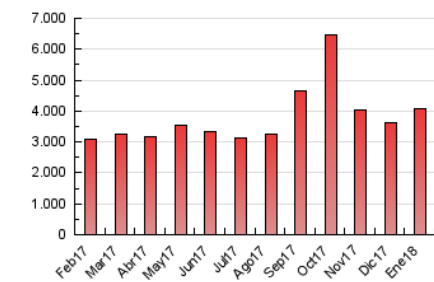

Pàgines (x 1000)