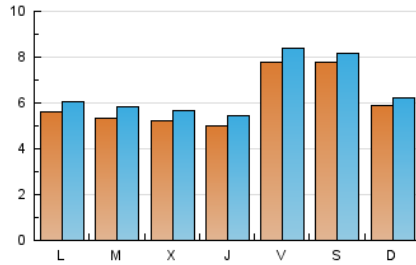

4. Gràfiques (Nacional i Internacional)

4.1 Per dia de la setmana (promig)

N. únics / Visites (x 100)