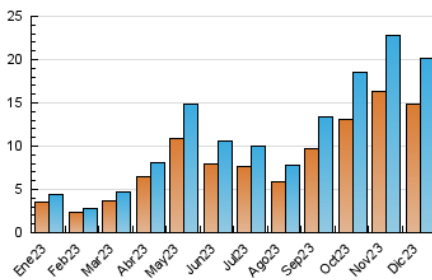

#### 3. Per dia del mes (Nacional)

Dia	N. únics	Visites	Pàgines	Dia	N. únics	Visites	Pàgines	Dia	N. únics	Visites	Pàgines
<b>1</b>	2.168	2.330	3.049	<b>11</b>	506	551	792	<b>21</b>	607	656	1.398
<b>2</b>	1.413	1.489	1.752	<b>12</b>	538	612	1.019	<b>22</b>	354	389	869
<b>3</b>	1.070	1.126	1.363	<b>13</b>	808	887	1.666	<b>23</b>	323	343	556
<b>4</b>	822	888	1.235	<b>14</b>	710	795	1.331	<b>24</b>	263	285	365
<b>5</b>	543	593	818	<b>15</b>	544	598	898	<b>25</b>	313	329	447
<b>6</b>	367	389	515	<b>16</b>	1.087	1.146	1.484	<b>26</b>	393	423	876
<b>7</b>	323	364	596	<b>17</b>	600	644	1.954	<b>27</b>	269	302	523
<b>8</b>	351	375	550	<b>18</b>	561	605	1.800	<b>28</b>	327	339	440
<b>9</b>	751	799	994	<b>19</b>	597	648	985	<b>29</b>	411	437	553
<b>10</b>	721	753	920	<b>20</b>	598	641	1.238	<b>30</b>	240	246	319
								<b>31</b>	229	238	314

### 4.1 Per dia de la setmana (promig)

N. únics / Visites (x 100)

Pàgines (x 100)

### 4.2 Per franja horària (promig)

Visites\_ (x 1000)

Pàgines (x 1000)

### 4.3 Per mesos

N. únics / Visites (x 1000)

Pàgines (x 1000)