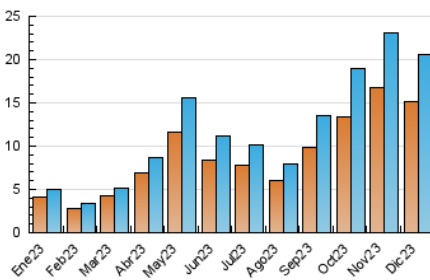

##### 4.2 Per franja horària (promig)

Visites\_ (x 1000)

Pàgines (x 1000)

##### 4.3 Per mesos

N. únics / Visites (x 1000)

Pàgines (x 1000)