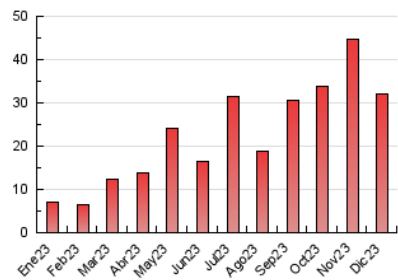

##### 4.2 Per franja horària (promig)

Visites\_ (x 1000)

Pàgines (x 1000)

##### 4.3 Per mesos

N. únics / Visites (x 1000)

Pàgines (x 1000)