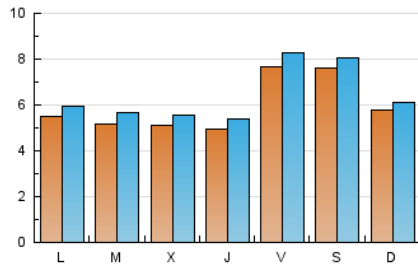

4. Gràfiques (Nacional)

4.1 Per dia de la setmana (promig)

N. únics / Visites (x 100)