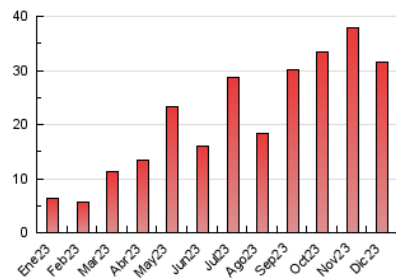

#### 3. Per dia del mes (Nacional)

Dia	N. únics	Visites	Pàgines	Dia	N. únics	Visites	Pàgines	Dia	N. únics	Visites	Pàgines
<b>1</b>	2.168	2.330	3.049	<b>11</b>	506	551	792	<b>21</b>	607	656	1.398
<b>2</b>	1.413	1.489	1.752	<b>12</b>	538	612	1.019	<b>22</b>	354	389	869
<b>3</b>	1.070	1.126	1.363	<b>13</b>	808	887	1.666	<b>23</b>	323	343	556
<b>4</b>	822	888	1.235	<b>14</b>	710	795	1.331	<b>24</b>	263	285	365
<b>5</b>	543	593	818	<b>15</b>	544	598	898	<b>25</b>	313	329	447
<b>6</b>	367	389	515	<b>16</b>	1.087	1.146	1.484	<b>26</b>	393	423	876
<b>7</b>	323	364	596	<b>17</b>	600	644	1.954	<b>27</b>	269	302	523
<b>8</b>	351	375	550	<b>18</b>	561	605	1.800	<b>28</b>	327	339	440
<b>9</b>	751	799	994	<b>19</b>	597	648	985	<b>29</b>	411	437	553
<b>10</b>	721	753	920	<b>20</b>	598	641	1.238	<b>30</b>	240	246	319
								<b>31</b>	229	238	314

### 4.1 Per dia de la setmana (promig)

N. únics / Visites (x 100)

Pàgines (x 100)

### 4.2 Per franja horària (promig)

Visites\_ (x 1000)

Pàgines (x 1000)

### 4.3 Per mesos

N. únics / Visites (x 1000)

Pàgines (x 1000)