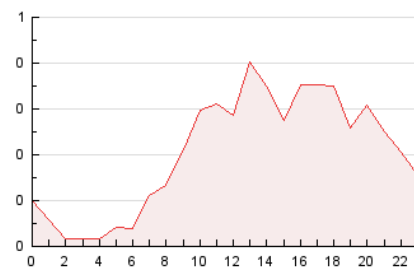

2. Seccions (Nacional)

	PÀGINES	%
HOME	723	13.65 %
RESTA	4.574	86.35 %

3. Per dia del mes (Nacional)

Dia	N. únics	Visites	Pàgines	Dia	N. únics	Visites	Pàgines	Dia	N. únics	Visites	Pàgines
1	114	123	172	11	81	84	145	21	160	169	231
2	176	186	230	12	131	143	264	22	140	149	238
3	63	68	78	13	104	113	206	23	70	78	97
4	71	77	89	14	72	79	137	24	38	39	40
5	100	118	184	15	113	122	171	25	122	133	160
6	79	89	129	16	112	120	177	26	78	83	103
7	124	140	260	17	93	98	135	27	106	110	147
8	112	118	142	18	321	334	397	28	81	88	151
9	140	147	226	19	202	212	286	29	143	149	179
10	72	75	90	20	185	199	258	30	95	101	123
								31	43	44	52

4. Gràfiques (Nacional)

4.1 Per dia de la setmana (promig)

N. únics / Visites (x 100)

Pàgines (x 100)

4.2 Per franja horària (promig)

Visites (x 1000)

Pàgines (x 1000)

4.3 Per mesos