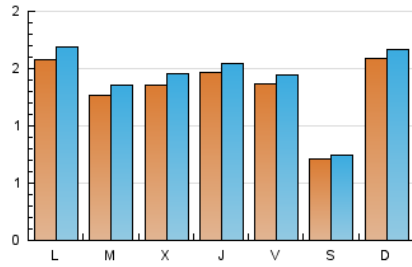

4. Gràfiques (Nacional i Internacional)

4.1 Per dia de la setmana (promig)

N. únics / Visites (x 100)