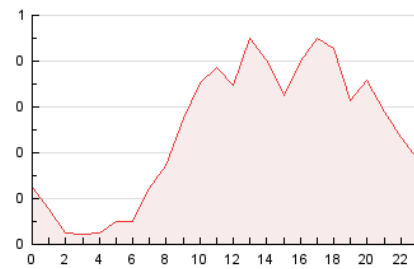

2. Seccions (Nacional i Internacional)

	PÀGINES	%
HOME	767	13.07 %
RESTA	5.101	86.93 %

3. Per dia del mes (Nacional i Internacional)

Dia	N. únics	Visites	Pàgines	Dia	N. únics	Visites	Pàgines	Dia	N. únics	Visites	Pàgines
1	140	149	199	11	86	89	150	21	210	219	282
2	197	207	253	12	152	164	285	22	159	168	258
3	72	77	88	13	109	118	211	23	76	84	103
4	80	86	100	14	77	84	142	24	42	43	44
5	119	137	203	15	144	153	202	25	135	146	180
6	87	97	138	16	130	138	196	26	83	88	108
7	172	188	309	17	111	116	153	27	107	111	148
8	134	140	164	18	333	346	411	28	86	93	156
9	179	186	266	19	276	286	363	29	157	163	195
10	82	85	100	20	203	217	276	30	101	107	129
								31	47	48	56

4. Gràfiques (Nacional i Internacional)

4.1 Per dia de la setmana (promig)

N. únics / Visites (x 100)

Pàgines (x 100)

4.2 Per franja horària (promig)

Visites (x 1000)

Pàgines (x 1000)

4.3 Per mesos