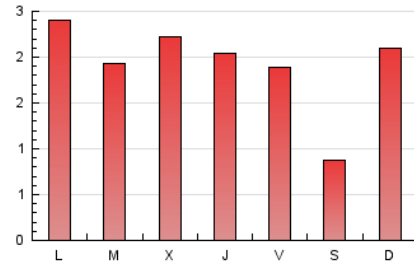

Pàgines (x 100)