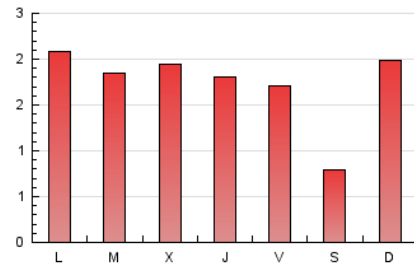

Pàgines (x 100)