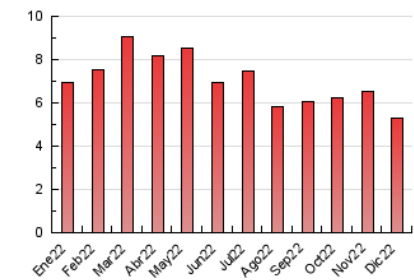

Pàgines (x 1000)