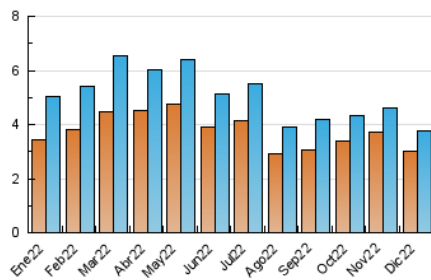

4.3 Per mesos

N. únics / Visites (x 1000)