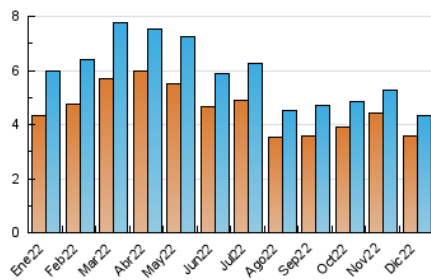

4.3 Per mesos

N. únics / Visites (x 1000)