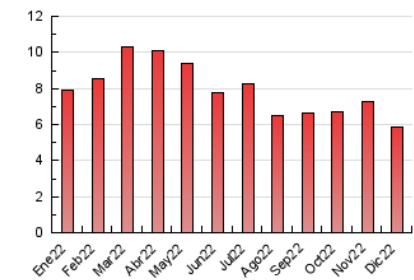

Pàgines (x 1000)