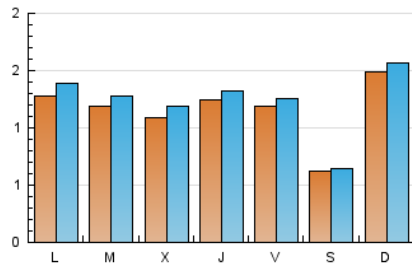

4. Gràfiques (Nacional)

4.1 Per dia de la setmana (promig)

N. únics / Visites (x 100)