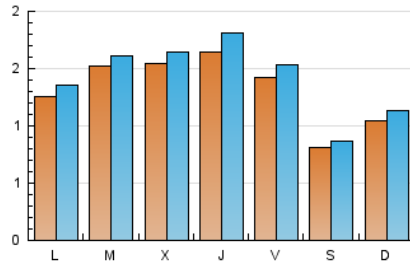

4. Gràfiques (Nacional)

4.1 Per dia de la setmana (promig)

N. únics / Visites (x 100)