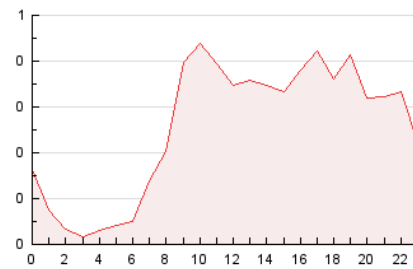

2. Seccions (Nacional)

	PÀGINES	%
HOME	1.282	20.88 %
RESTA	4.859	79.12 %

3. Per dia del mes (Nacional)

Dia	N. únics	Visites	Pàgines	Dia	N. únics	Visites	Pàgines	Dia	N. únics	Visites	Pàgines
1	320	350	447	11	66	70	106	21	180	192	268
2	171	186	248	12	77	82	102	22	150	160	265
3	264	292	417	13	142	154	203	23	112	126	192
4	124	134	166	14	136	142	204	24	76	84	104
5	117	125	178	15	108	118	179	25	59	63	78
6	112	125	169	16	216	238	340	26	63	70	84
7	183	196	251	17	131	136	191	27	117	126	177
8	86	91	120	18	74	80	110	28	108	114	163
9	161	183	261	19	163	175	227	29	104	108	135
10	145	154	223	20	132	138	183	30	167	174	219
				31	92	99	131				

4. Gràfiques (Nacional)

4.1 Per dia de la setmana (promig)

N. únics / Visites (x 100)

Pàgines (x 100)

4.2 Per franja horària (promig)

Visites__ (x 1000)

Pàgines (x 1000)

4.3 Per mesos