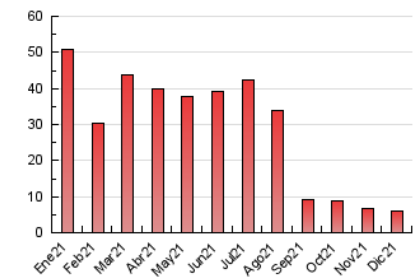

Pàgines (x 1000)