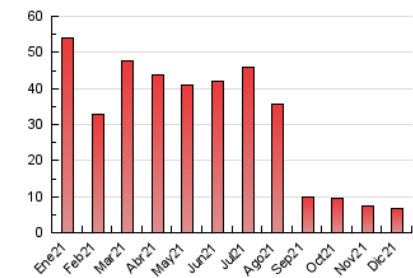

Pàgines (x 1000)