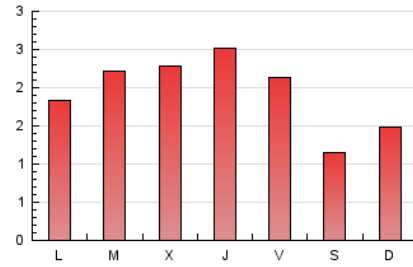

Pàgines (x 100)