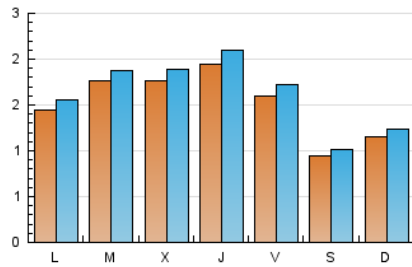

4. Gràfiques (Nacional i Internacional)

4.1 Per dia de la setmana (promig)

N. únics / Visites (x 100)