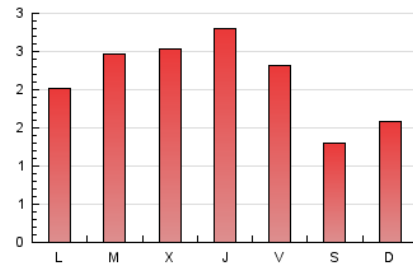

Pàgines (x 100)