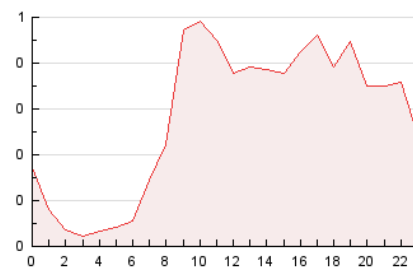

2. Seccions (Nacional i Internacional)

	PÀGINES	%
HOME	1.309	19.32 %
RESTA	5.466	80.68 %

3. Per dia del mes (Nacional i Internacional)

Dia	N. únics	Visites	Pàgines	Dia	N. únics	Visites	Pàgines	Dia	N. únics	Visites	Pàgines
1	353	383	480	11	78	82	119	21	224	236	312
2	192	207	269	12	82	87	107	22	175	185	290
3	299	327	452	13	168	180	230	23	134	148	214
4	142	152	184	14	155	161	224	24	87	95	115
5	124	132	185	15	125	135	197	25	72	76	91
6	130	143	187	16	251	273	375	26	68	75	89
7	205	218	273	17	156	161	219	27	131	140	192
8	104	109	138	18	89	95	125	28	125	131	180
9	203	225	303	19	185	197	250	29	126	131	158
10	152	161	230	20	149	155	200	30	189	196	241
								31	107	114	146

4. Gràfiques (Nacional i Internacional)

4.1 Per dia de la setmana (promig)

N. únics / Visites (x 100)

Pàgines (x 100)

4.2 Per franja horària (promig)

Visites (x 1000)

Pàgines (x 1000)

4.3 Per mesos