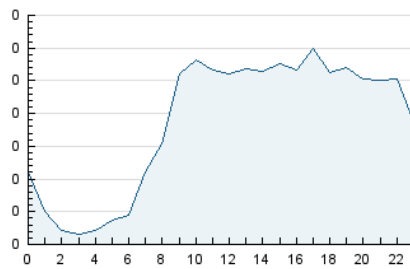

2. Seccions (Nacional)

	PÀGINES	%
HOME	1.282	20.88 %
RESTA	4.859	79.12 %

3. Per dia del mes (Nacional)

Dia	N. únics	Visites	Pàgines	Dia	N. únics	Visites	Pàgines	Dia	N. únics	Visites	Pàgines
1	320	350	447	11	66	70	106	21	180	192	268
2	171	186	248	12	77	82	102	22	150	160	265
3	264	292	417	13	142	154	203	23	112	126	192
4	124	134	166	14	136	142	204	24	76	84	104
5	117	125	178	15	108	118	179	25	59	63	78
6	112	125	169	16	216	238	340	26	63	70	84
7	183	196	251	17	131	136	191	27	117	126	177
8	86	91	120	18	74	80	110	28	108	114	163
9	161	183	261	19	163	175	227	29	104	108	135
10	145	154	223	20	132	138	183	30	167	174	219
				31	92	99	131				

4. Gràfiques (Nacional)

4.1 Per dia de la setmana (promig)

N. únics / Visites (x 100)

Pàgines (x 100)

4.2 Per franja horària (promig)

Visites__ (x 1000)

Pàgines (x 1000)

4.3 Per mesos