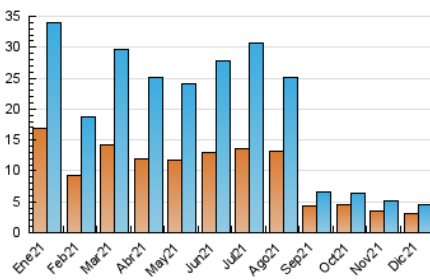

4.3 Per mesos

N. únics / Visites (x 1000)