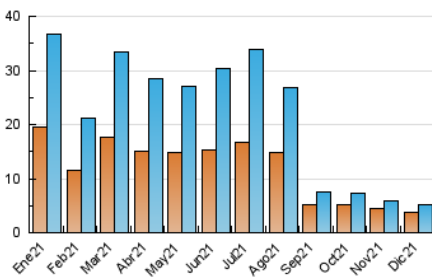

4.3 Per mesos

N. únics / Visites (x 1000)