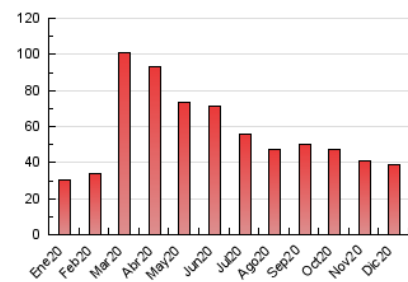

Pàgines (x 1000)