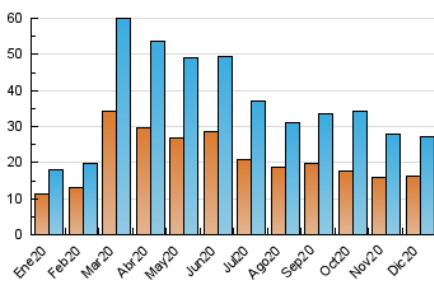

4.3 Per mesos

N. únics / Visites (x 1000)