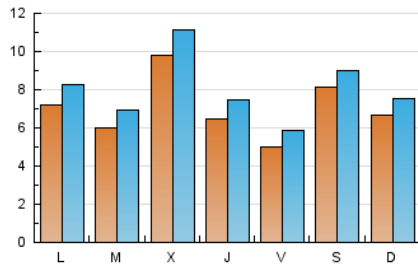

4. Gràfiques (Nacional)

4.1 Per dia de la setmana (promig)

N. únics / Visites (x 100)