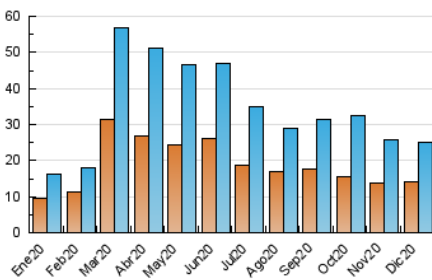

4.3 Per mesos

N. únics / Visites (x 1000)