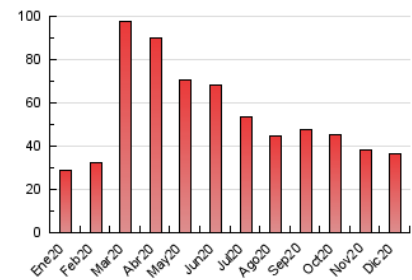

Pàgines (x 1000)