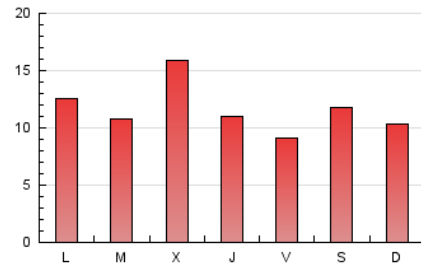

Pàgines (x 100)