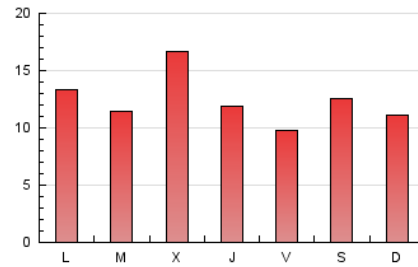

Pàgines (x 100)