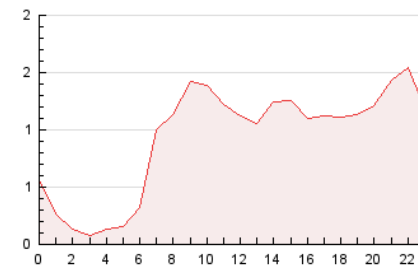

2. Seccions (Nacional i Internacional)

	PÀGINES	%
HOME	2.316	5.99 %
RESTA	36.371	94.01 %

3. Per dia del mes (Nacional i Internacional)

Dia	N. únics	Visites	Pàgines	Dia	N. únics	Visites	Pàgines	Dia	N. únics	Visites	Pàgines
1	793	920	1.333	11	513	597	944	21	554	644	1.008
2	656	729	1.009	12	563	625	873	22	520	605	1.043
3	663	739	1.132	13	703	770	1.077	23	595	679	1.050
4	677	780	1.185	14	829	956	1.536	24	345	386	530
5	1.592	1.711	2.077	15	721	828	1.339	25	370	408	531
6	600	676	924	16	838	971	1.461	26	896	1.024	1.319
7	867	990	1.386	17	807	950	1.399	27	1.100	1.251	1.636
8	581	661	893	18	687	793	1.236	28	917	1.027	1.419
9	757	941	1.384	19	475	525	738	29	713	785	1.129
10	680	799	1.153	20	505	570	791	30	2.402	2.607	3.444
								31	1.120	1.257	1.708

4. Gràfiques (Nacional i Internacional)

4.1 Per dia de la setmana (promig)

N. únics / Visites (x 100)

Pàgines (x 100)

4.2 Per franja horària (promig)

Visites (x 1000)

Pàgines (x 1000)

4.3 Per mesos