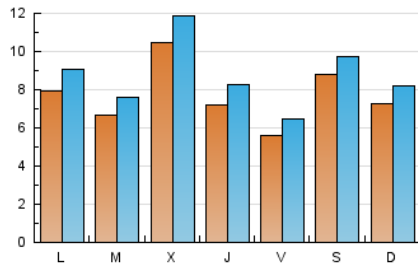

4. Gràfiques (Nacional i Internacional)

4.1 Per dia de la setmana (promig)

N. únics / Visites (x 100)