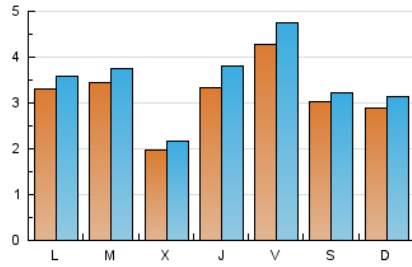

4. Gràfiques (Nacional)

4.1 Per dia de la setmana (promig)

N. únics / Visites (x 100)