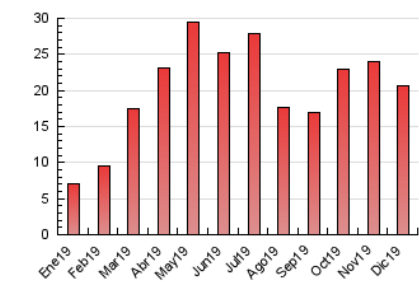

Pàgines (x 1000)