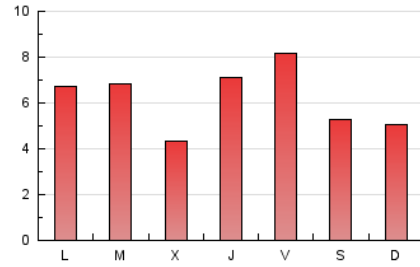

Pàgines (x 100)