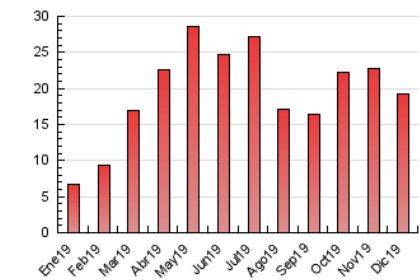

Pàgines (x 1000)