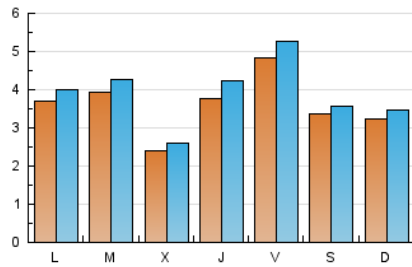

4. Gràfiques (Nacional i Internacional)

4.1 Per dia de la setmana (promig)

N. únics / Visites (x 100)