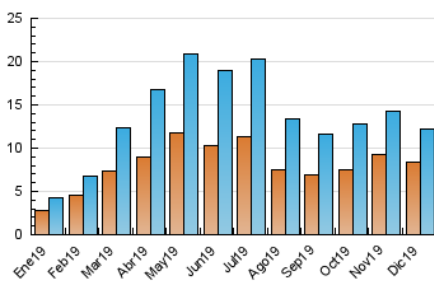

4.3 Per mesos

N. únics / Visites (x 1000)