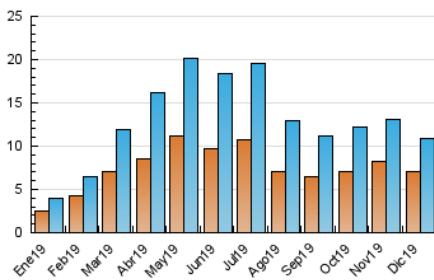

4.3 Per mesos

N. únics / Visites (x 1000)