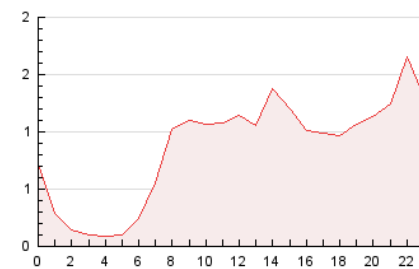

2. Seccions (Nacional i Internacional)

	PÀGINES	%
HOME	1.325	6.41 %
RESTA	19.346	93.59 %

3. Per dia del mes (Nacional i Internacional)

Dia	N. únics	Visites	Pàgines	Dia	N. únics	Visites	Pàgines	Dia	N. únics	Visites	Pàgines
1	190	205	303	11	201	222	407	21	225	236	354
2	594	629	1.135	12	567	652	1.132	22	215	234	376
3	562	602	1.024	13	462	491	797	23	287	318	535
4	350	384	769	14	537	556	892	24	316	337	568
5	273	299	536	15	264	275	401	25	145	153	249
6	731	780	1.241	16	321	349	679	26	189	206	351
7	317	340	554	17	504	558	983	27	198	220	352
8	473	523	870	18	258	284	484	28	274	298	476
9	459	495	898	19	479	542	1.008	29	468	500	768
10	318	339	602	20	538	617	1.110	30	194	209	321
								31	271	293	496

4. Gràfiques (Nacional i Internacional)

4.1 Per dia de la setmana (promig)

N. únics / Visites (x 100)

Pàgines (x 100)

4.2 Per franja horària (promig)

Visites (x 1000)

Pàgines (x 1000)

4.3 Per mesos