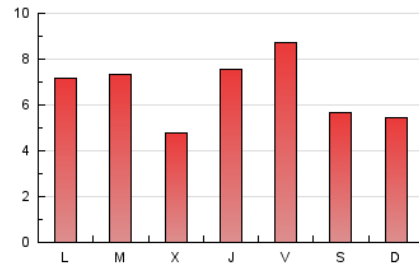

Pàgines (x 100)