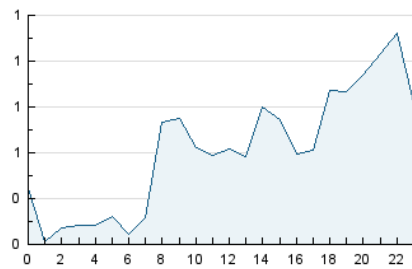

2. Seccions (Nacional)

	PÀGINES	%
HOME	1.305	6.78 %
RESTA	17.956	93.22 %

3. Per dia del mes (Nacional)

Dia	N. únics	Visites	Pàgines	Dia	N. únics	Visites	Pàgines	Dia	N. únics	Visites	Pàgines
1	158	172	270	11	160	181	366	21	193	204	312
2	528	563	1.068	12	510	595	1.072	22	182	201	341
3	480	520	939	13	413	442	747	23	254	285	502
4	297	331	716	14	492	511	841	24	285	306	535
5	226	252	489	15	239	250	376	25	115	121	206
6	679	728	1.184	16	286	314	644	26	157	174	317
7	281	304	514	17	454	508	933	27	152	174	306
8	441	491	835	18	211	237	437	28	244	268	443
9	408	444	846	19	436	499	961	29	424	456	719
10	260	281	544	20	473	552	1.040	30	173	187	296
								31	239	261	462

4. Gràfiques (Nacional)

4.1 Per dia de la setmana (promig)

N. únics / Visites (x 100)

Pàgines (x 100)

4.2 Per franja horària (promig)

Visites (x 1000)

Pàgines (x 1000)

4.3 Per mesos