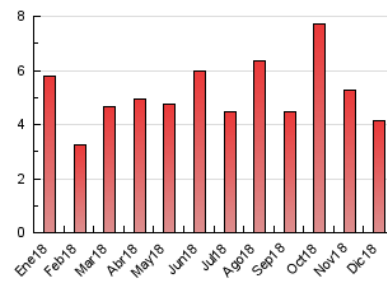

Pàgines (x 1000)