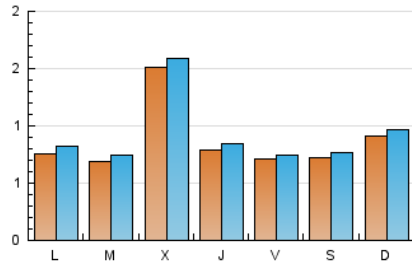

4. Gràfiques (Nacional)

4.1 Per dia de la setmana (promig)

N. únics / Visites (x 100)