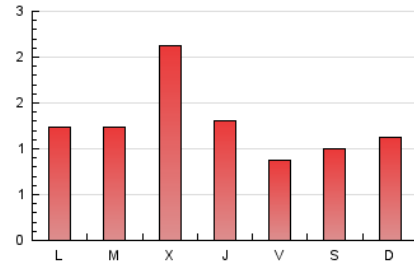

Pàgines (x 100)