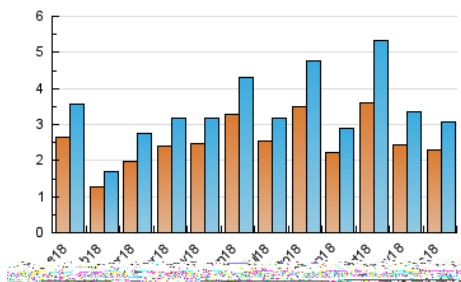

4.2 Per franja horària (promig)

Visites (x 1000)

Pàgines (x 1000)

4.3 Per mesos

N. únics / Visites (x 1000)