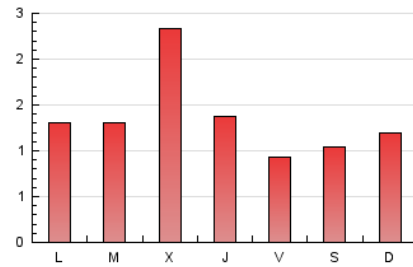

Pàgines (x 100)