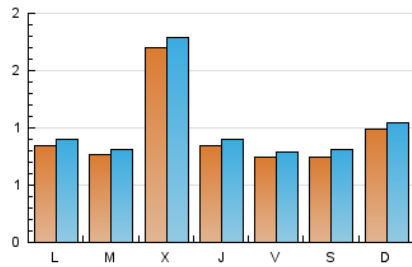

4. Gràfiques (Nacional i Internacional)

4.1 Per dia de la setmana (promig)

N. únics / Visites (x 100)