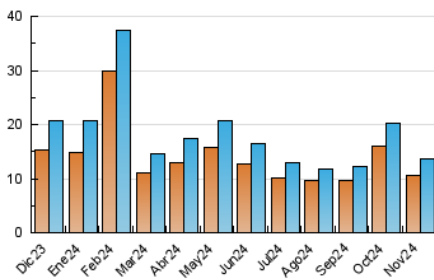

4.3 Per mesos

N. únics / Visites (x 1000)