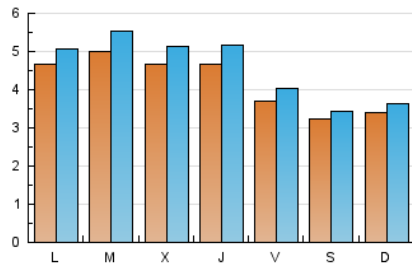

4. Gràfiques (Nacional)

4.1 Per dia de la setmana (promig)

N. únics / Visites (x 100)