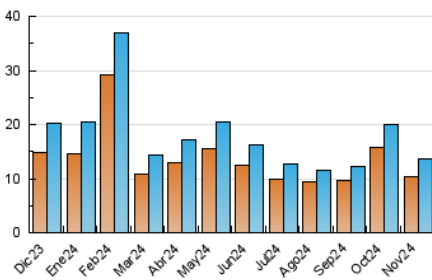

4.3 Per mesos

N. únics / Visites (x 1000)