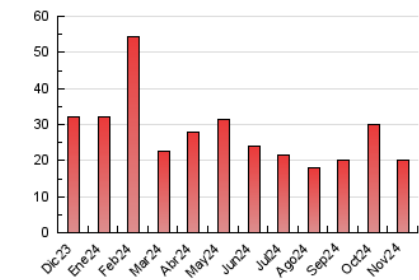

Pàgines (x 1000)