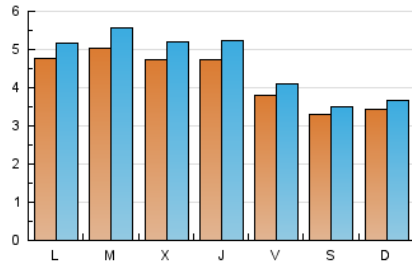

4. Gràfiques (Nacional i Internacional)

4.1 Per dia de la setmana (promig)

N. únics / Visites (x 100)