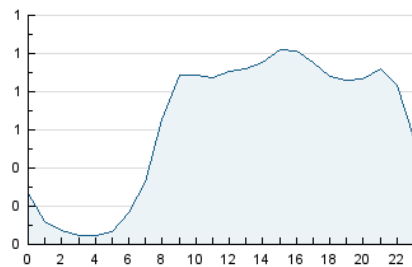

2. Seccions (Nacional i Internacional)

	PÀGINES	%
HOME	1.759	8.70 %
RESTA	18.463	91.30 %

3. Per dia del mes (Nacional i Internacional)

Dia	N. únics	Visites	Pàgines	Dia	N. únics	Visites	Pàgines	Dia	N. únics	Visites	Pàgines
1	265	280	344	11	583	633	886	21	382	422	625
2	391	412	544	12	576	641	869	22	293	314	498
3	437	463	700	13	513	576	869	23	257	273	394
4	471	506	752	14	383	432	600	24	293	311	441
5	618	678	934	15	311	332	431	25	368	397	558
6	579	617	1.045	16	229	243	435	26	417	449	732
7	583	651	1.170	17	227	246	339	27	483	523	798
8	651	714	1.021	18	488	534	767	28	549	593	817
9	479	510	646	19	408	465	748	29	375	412	588
10	419	447	655	20	326	359	597	30	297	309	419

4. Gràfiques (Nacional i Internacional)

4.1 Per dia de la setmana (promig)

N. únics / Visites (x 100)

Pàgines (x 100)

4.2 Per franja horària (promig)

Visites_ (x 1000)

Pàgines (x 1000)

4.3 Per mesos