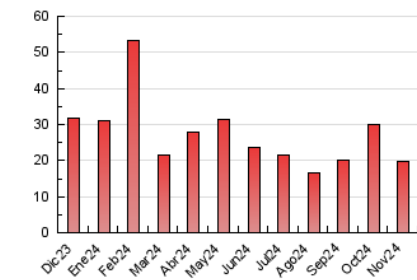

Pàgines (x 1000)