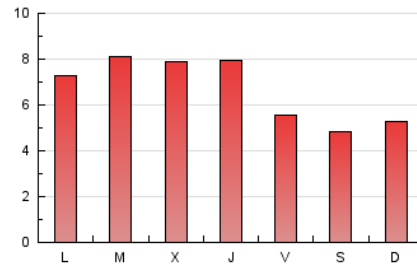

Pàgines (x 100)