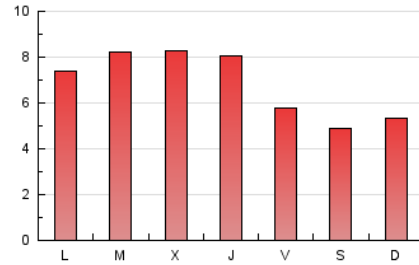

Pàgines (x 100)