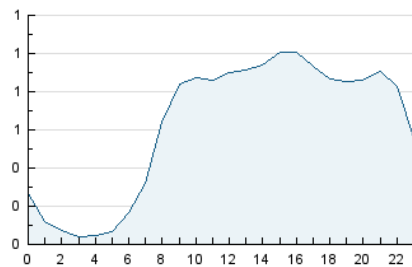

2. Seccions (Nacional)

	PÀGINES	%
HOME	1.716	8.66 %
RESTA	18.090	91.34 %

3. Per dia del mes (Nacional)

Dia	N. únics	Visites	Pàgines	Dia	N. únics	Visites	Pàgines	Dia	N. únics	Visites	Pàgines
1	257	272	336	11	570	619	870	21	375	415	617
2	387	408	539	12	572	637	863	22	289	310	435
3	427	453	690	13	504	567	860	23	252	268	389
4	456	491	737	14	379	428	596	24	292	310	440
5	612	672	928	15	304	325	423	25	360	389	548
6	565	609	912	16	225	239	431	26	414	446	728
7	581	648	1.167	17	225	244	337	27	480	520	791
8	639	701	1.003	18	484	529	763	28	537	581	805
9	469	500	633	19	396	453	731	29	364	401	577
10	417	445	653	20	319	352	590	30	294	306	414

4. Gràfiques (Nacional)

4.1 Per dia de la setmana (promig)

N. únics / Visites (x 100)

Pàgines (x 100)

4.2 Per franja horària (promig)

Visites_ (x 1000)

Pàgines (x 1000)

4.3 Per mesos