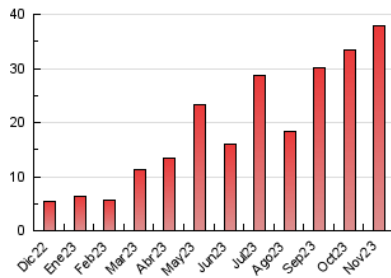

Pàgines (x 1000)