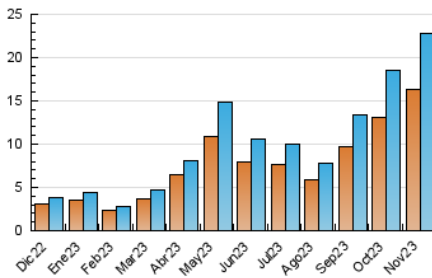

4.2 Per franja horària (promig)

Visites_ (x 1000)

Pàgines (x 1000)

4.3 Per mesos

N. únics / Visites (x 1000)