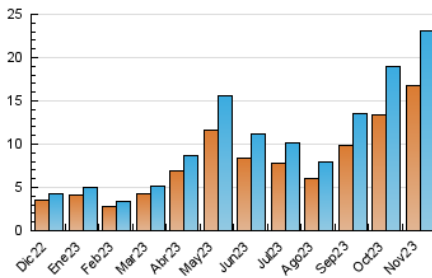

4.2 Per franja horària (promig)

Visites_ (x 1000)

Pàgines (x 1000)

4.3 Per mesos

N. únics / Visites (x 1000)