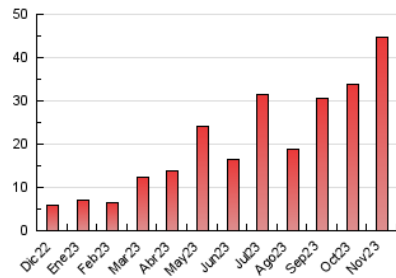

Pàgines (x 1000)