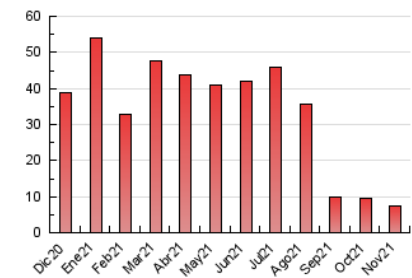

Pàgines (x 1000)