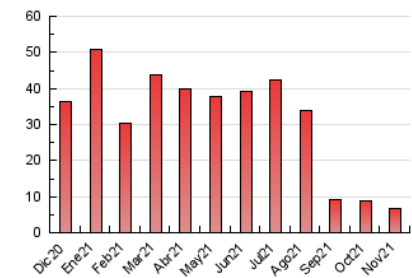

Pàgines (x 1000)