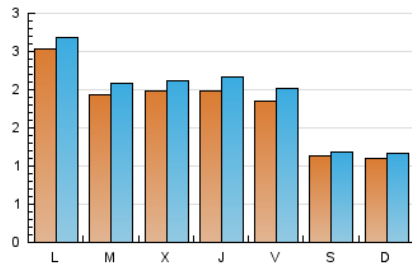

4. Gràfiques (Nacional i Internacional)

4.1 Per dia de la setmana (promig)

N. únics / Visites (x 100)