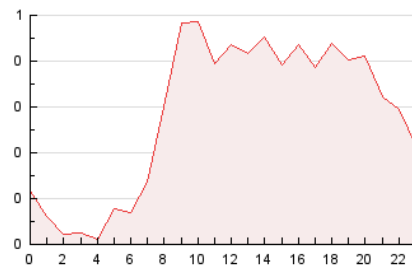

2. Seccions (Nacional)

	PÀGINES	%
HOME	1.231	18.12 %
RESTA	5.563	81.88 %

3. Per dia del mes (Nacional)

Dia	N. únics	Visites	Pàgines	Dia	N. únics	Visites	Pàgines	Dia	N. únics	Visites	Pàgines
1	101	103	130	11	180	196	311	21	82	87	98
2	115	129	174	12	128	140	194	22	533	556	643
3	187	211	278	13	130	139	207	23	284	305	375
4	167	186	245	14	116	132	184	24	199	205	254
5	155	177	241	15	155	174	234	25	153	174	243
6	70	72	105	16	126	142	208	26	181	193	253
7	99	107	139	17	142	152	195	27	99	103	130
8	158	178	273	18	154	170	237	28	82	82	114
9	169	188	263	19	156	176	244	29	164	177	220
10	164	181	263	20	93	99	131	30	128	141	208

4. Gràfiques (Nacional)

4.1 Per dia de la setmana (promig)

N. únics / Visites (x 100)

Pàgines (x 100)

4.2 Per franja horària (promig)

Visites (x 1000)

Pàgines (x 1000)

4.3 Per mesos