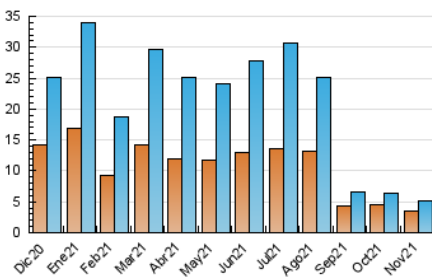

4.3 Per mesos

N. únics / Visites (x 1000)