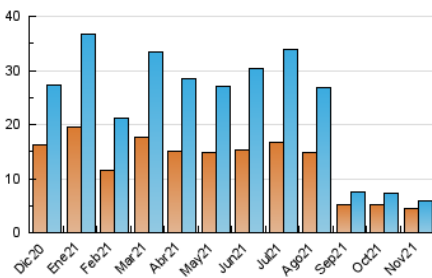

4.3 Per mesos

N. únics / Visites (x 1000)