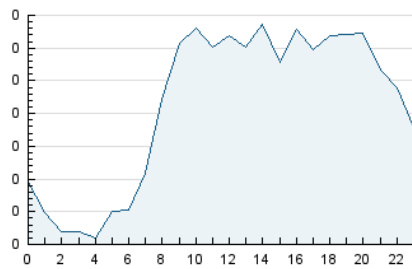

2. Seccions (Nacional)

	PÀGINES	%
HOME	1.231	18.12 %
RESTA	5.563	81.88 %

3. Per dia del mes (Nacional)

Dia	N. únics	Visites	Pàgines	Dia	N. únics	Visites	Pàgines	Dia	N. únics	Visites	Pàgines
1	101	103	130	11	180	196	311	21	82	87	98
2	115	129	174	12	128	140	194	22	533	556	643
3	187	211	278	13	130	139	207	23	284	305	375
4	167	186	245	14	116	132	184	24	199	205	254
5	155	177	241	15	155	174	234	25	153	174	243
6	70	72	105	16	126	142	208	26	181	193	253
7	99	107	139	17	142	152	195	27	99	103	130
8	158	178	273	18	154	170	237	28	82	82	114
9	169	188	263	19	156	176	244	29	164	177	220
10	164	181	263	20	93	99	131	30	128	141	208

4. Gràfiques (Nacional)

4.1 Per dia de la setmana (promig)

N. únics / Visites (x 100)

Pàgines (x 100)

4.2 Per franja horària (promig)

Visites (x 1000)

Pàgines (x 1000)

4.3 Per mesos