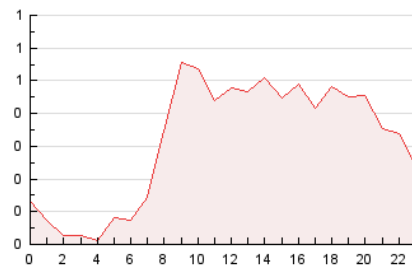

2. Seccions (Nacional i Internacional)

	PÀGINES	%
HOME	1.274	16.80 %
RESTA	6.309	83.20 %

3. Per dia del mes (Nacional i Internacional)

Dia	N. únics	Visites	Pàgines	Dia	N. únics	Visites	Pàgines	Dia	N. únics	Visites	Pàgines
1	125	127	154	11	215	231	347	21	96	101	112
2	136	150	195	12	148	160	214	22	579	602	689
3	204	228	295	13	149	158	226	23	332	353	423
4	194	213	272	14	141	157	211	24	236	242	291
5	186	208	272	15	177	196	256	25	200	221	290
6	83	85	119	16	157	173	239	26	222	234	294
7	109	117	149	17	162	172	221	27	108	112	140
8	205	225	320	18	187	203	272	28	93	93	125
9	202	221	296	19	185	205	274	29	177	190	233
10	190	207	289	20	111	117	149	30	136	149	216

4. Gràfiques (Nacional i Internacional)

4.1 Per dia de la setmana (promig)

N. únics / Visites (x 100)

Pàgines (x 100)

4.2 Per franja horària (promig)

Visites__ (x 1000)

Pàgines (x 1000)

4.3 Per mesos