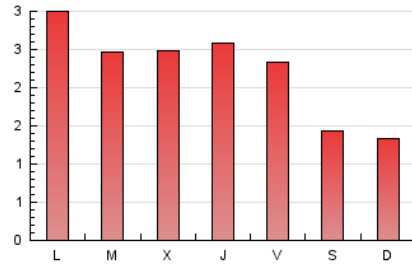

Pàgines (x 100)