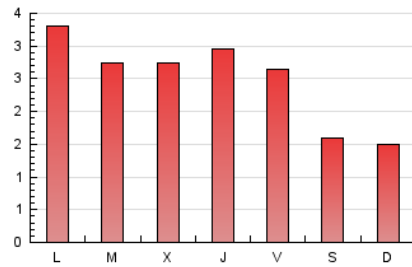

Pàgines (x 100)