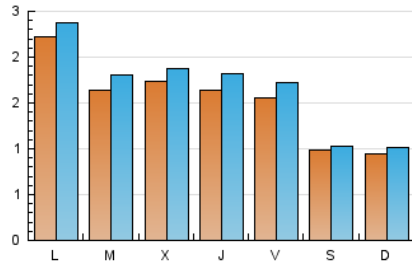

4. Gràfiques (Nacional)

4.1 Per dia de la setmana (promig)

N. únics / Visites (x 100)