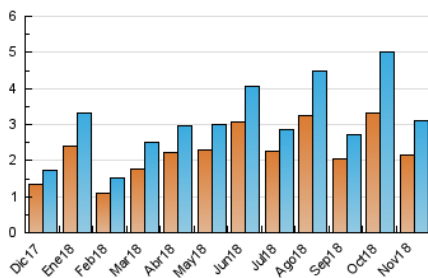

4.3 Per mesos

N. únics / Visites (x 1000)