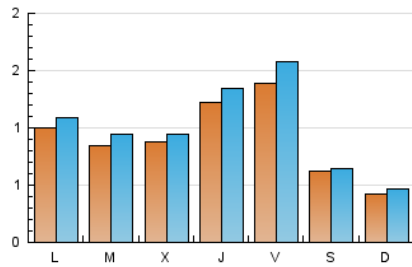

4. Gràfiques (Nacional)

4.1 Per dia de la setmana (promig)

N. únics / Visites (x 100)