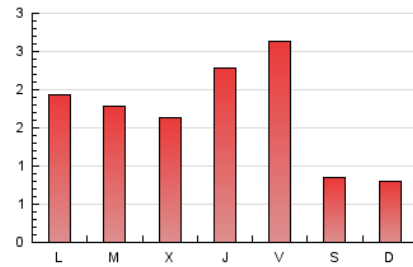

Pàgines (x 100)