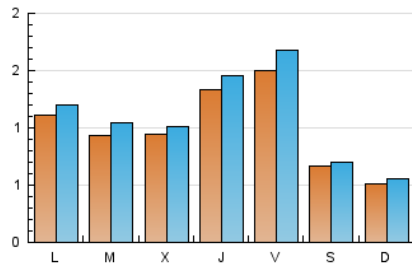

4. Gràfiques (Nacional i Internacional)

4.1 Per dia de la setmana (promig)

N. únics / Visites (x 100)