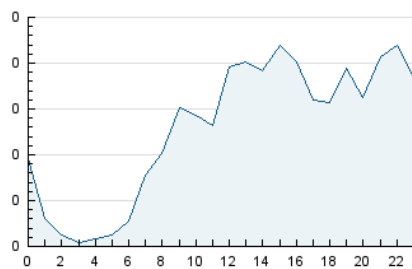

2. Seccions (Nacional)

	PÀGINES	%
HOME	644	12.96 %
RESTA	4.327	87.04 %

3. Per dia del mes (Nacional)

Dia	N. únics	Visites	Pàgines	Dia	N. únics	Visites	Pàgines	Dia	N. únics	Visites	Pàgines
1	48	52	63	11	58	62	91	21	39	40	80
2	46	51	98	12	213	224	301	22	79	93	281
3	23	23	32	13	82	91	160	23	101	118	218
4	57	65	98	14	144	157	276	24	30	32	52
5	76	85	171	15	184	199	292	25	21	24	36
6	66	83	161	16	262	296	464	26	60	69	162
7	63	68	108	17	70	73	86	27	126	136	212
8	210	233	286	18	31	35	57	28	104	110	162
9	211	237	338	19	51	59	90	29	87	94	157
10	123	131	150	20	64	70	141	30	77	86	148

4. Gràfiques (Nacional)

4.1 Per dia de la setmana (promig)

N. únics / Visites (x 100)

Pàgines (x 100)

4.2 Per franja horària (promig)

Visites (x 1000)

Pàgines (x 1000)

4.3 Per mesos