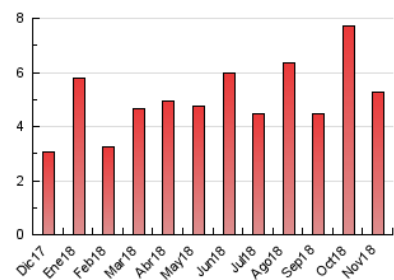

Pàgines (x 1000)