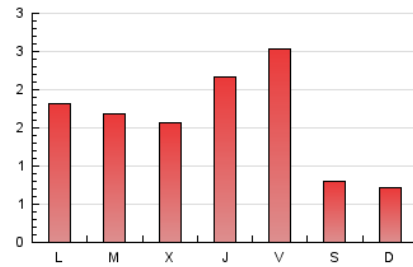

Pàgines (x 100)