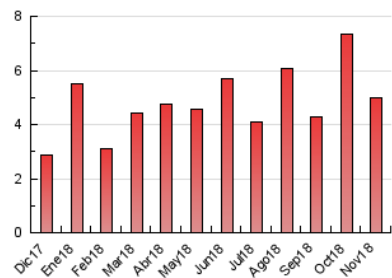

Pàgines (x 1000)