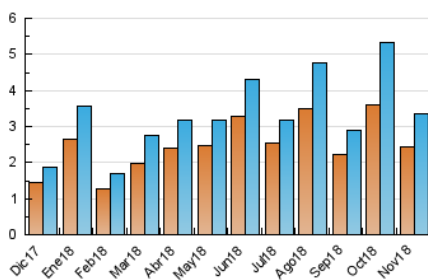

4.3 Per mesos

N. únics / Visites (x 1000)