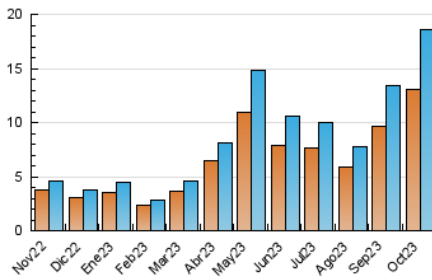

4.2 Per franja horària (promig)

Visites_ (x 1000)

Pàgines (x 1000)

4.3 Per mesos

N. únics / Visites (x 1000)