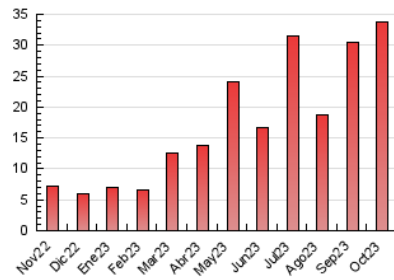

### 3. Per dia del mes (Nacional i Internacional)

Dia	N. únics	Visites	Pàgines	Dia	N. únics	Visites	Pàgines	Dia	N. únics	Visites	Pàgines
<b>1</b>	277	290	423	<b>11</b>	300	341	637	<b>21</b>	370	403	528
<b>2</b>	317	355	552	<b>12</b>	280	302	476	<b>22</b>	568	629	3.305
<b>3</b>	316	360	763	<b>13</b>	248	271	485	<b>23</b>	424	484	1.821
<b>4</b>	590	655	994	<b>14</b>	200	215	369	<b>24</b>	408	463	1.144
<b>5</b>	561	634	1.047	<b>15</b>	233	246	383	<b>25</b>	1.411	1.520	2.164
<b>6</b>	522	572	804	<b>16</b>	480	537	1.169	<b>26</b>	919	1.014	1.568
<b>7</b>	329	346	565	<b>17</b>	1.142	1.292	1.834	<b>27</b>	610	646	875
<b>8</b>	302	323	448	<b>18</b>	861	974	1.463	<b>28</b>	421	448	588
<b>9</b>	365	413	1.585	<b>19</b>	985	1.106	1.593	<b>29</b>	312	334	553
<b>10</b>	343	387	1.110	<b>20</b>	687	767	1.133	<b>30</b>	1.849	2.001	2.565
								<b>31</b>	535	580	821

##### 4.2 Per franja horària (promig)

Visites\_ (x 1000)

Pàgines (x 1000)

##### 4.3 Per mesos

N. únics / Visites (x 1000)

Pàgines (x 1000)