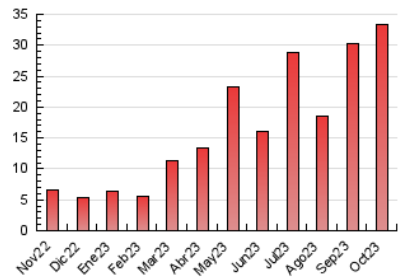

##### 4.2 Per franja horària (promig)

Visites\_ (x 1000)

Pàgines (x 1000)

##### 4.3 Per mesos

N. únics / Visites (x 1000)

Pàgines (x 1000)