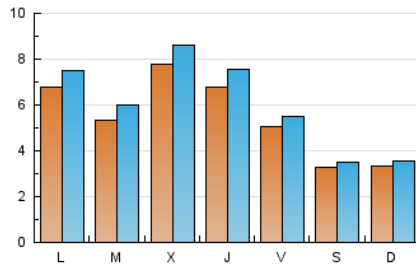

4. Gràfiques (Nacional)

4.1 Per dia de la setmana (promig)

N. únics / Visites (x 100)