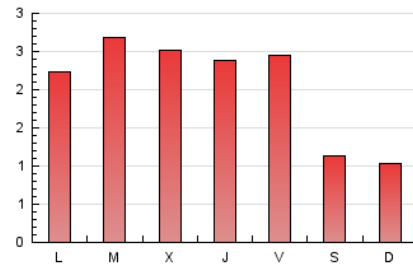

Pàgines (x 100)