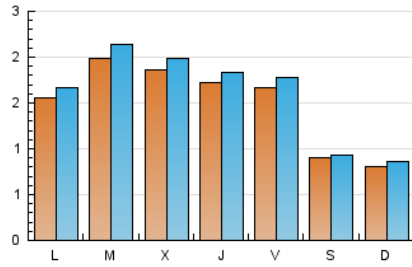

4. Gràfiques (Nacional i Internacional)

4.1 Per dia de la setmana (promig)

N. únics / Visites (x 100)