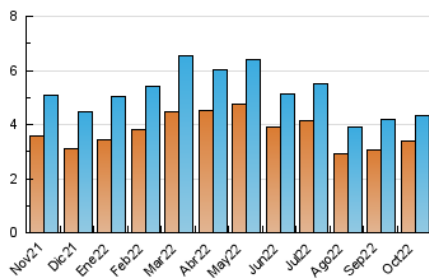

4.3 Per mesos

N. únics / Visites (x 1000)