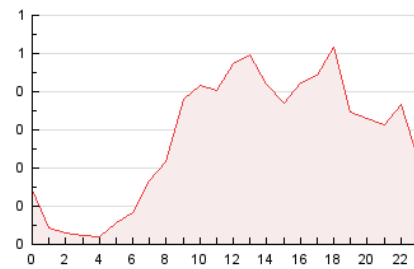

2. Seccions (Nacional i Internacional)

	PÀGINES	%
HOME	929	13.85 %
RESTA	5.781	86.15 %

3. Per dia del mes (Nacional i Internacional)

Dia	N. únics	Visites	Pàgines	Dia	N. únics	Visites	Pàgines	Dia	N. únics	Visites	Pàgines
1	100	102	163	11	197	214	322	21	303	326	467
2	80	82	95	12	113	115	145	22	104	107	120
3	114	127	201	13	132	141	248	23	90	96	113
4	210	226	320	14	151	162	225	24	155	167	238
5	212	230	353	15	85	90	112	25	264	282	372
6	170	184	254	16	58	59	69	26	257	271	328
7	109	114	172	17	109	117	172	27	225	245	336
8	87	90	114	18	126	133	167	28	101	109	190
9	98	104	134	19	163	179	266	29	75	77	87
10	171	185	271	20	162	166	206	30	77	87	134
								31	226	237	316

4. Gràfiques (Nacional i Internacional)

4.1 Per dia de la setmana (promig)

N. únics / Visites (x 100)

Pàgines (x 100)

4.2 Per franja horària (promig)

Visites (x 1000)

Pàgines (x 1000)

4.3 Per mesos