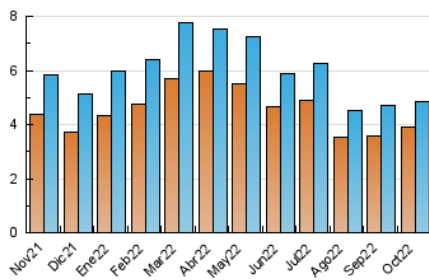

4.3 Per mesos

N. únics / Visites (x 1000)