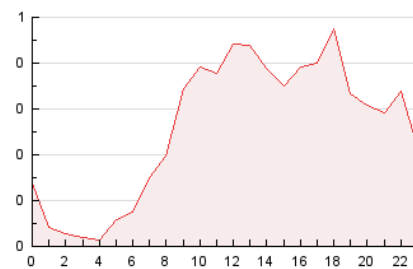

2. Seccions (Nacional)

	PÀGINES	%
HOME	903	14.55 %
RESTA	5.305	85.45 %

3. Per dia del mes (Nacional)

Dia	N. únics	Visites	Pàgines	Dia	N. únics	Visites	Pàgines	Dia	N. únics	Visites	Pàgines
1	94	96	157	11	170	187	295	21	276	299	439
2	73	75	88	12	105	107	137	22	96	99	112
3	102	115	187	13	112	121	228	23	81	87	104
4	169	185	279	14	128	139	202	24	131	143	213
5	183	201	324	15	79	84	106	25	236	254	344
6	152	166	235	16	54	55	65	26	224	237	294
7	94	99	157	17	99	107	162	27	189	209	300
8	77	80	104	18	113	120	152	28	94	102	183
9	94	100	130	19	148	164	250	29	75	77	87
10	148	162	248	20	143	147	187	30	76	86	132
								31	217	228	307

4. Gràfiques (Nacional)

4.1 Per dia de la setmana (promig)

N. únics / Visites (x 100)

Pàgines (x 100)

4.2 Per franja horària (promig)

Visites (x 1000)

Pàgines (x 1000)

4.3 Per mesos