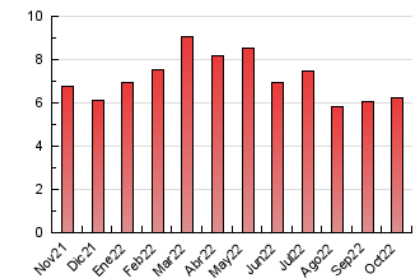

Pàgines (x 1000)