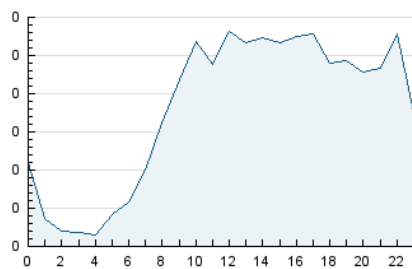

2. Seccions (Nacional)

	PÀGINES	%
HOME	903	14.55 %
RESTA	5.305	85.45 %

3. Per dia del mes (Nacional)

Dia	N. únics	Visites	Pàgines	Dia	N. únics	Visites	Pàgines	Dia	N. únics	Visites	Pàgines
1	94	96	157	11	170	187	295	21	276	299	439
2	73	75	88	12	105	107	137	22	96	99	112
3	102	115	187	13	112	121	228	23	81	87	104
4	169	185	279	14	128	139	202	24	131	143	213
5	183	201	324	15	79	84	106	25	236	254	344
6	152	166	235	16	54	55	65	26	224	237	294
7	94	99	157	17	99	107	162	27	189	209	300
8	77	80	104	18	113	120	152	28	94	102	183
9	94	100	130	19	148	164	250	29	75	77	87
10	148	162	248	20	143	147	187	30	76	86	132
								31	217	228	307

4. Gràfiques (Nacional)

4.1 Per dia de la setmana (promig)

N. únics / Visites (x 100)

Pàgines (x 100)

4.2 Per franja horària (promig)

Visites (x 1000)

Pàgines (x 1000)

4.3 Per mesos