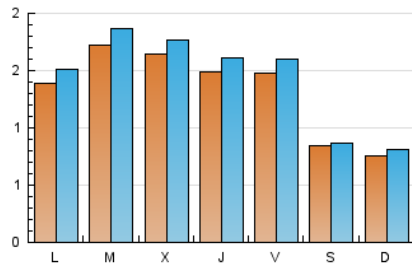

4. Gràfiques (Nacional)

4.1 Per dia de la setmana (promig)

N. únics / Visites (x 100)