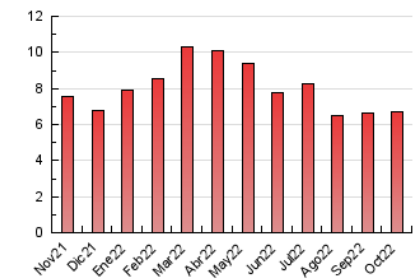

Pàgines (x 1000)