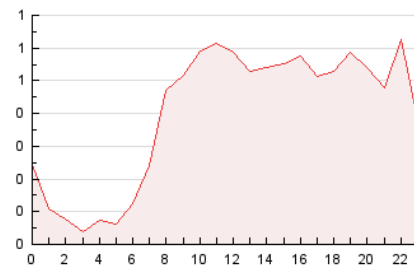

2. Seccions (Nacional i Internacional)

	PÀGINES	%
HOME	1.649	17.18 %
RESTA	7.949	82.82 %

3. Per dia del mes (Nacional i Internacional)

Dia	N. únics	Visites	Pàgines	Dia	N. únics	Visites	Pàgines	Dia	N. únics	Visites	Pàgines
1	162	172	236	11	523	552	670	21	166	175	236
2	86	89	116	12	182	189	250	22	363	397	512
3	103	113	144	13	418	443	600	23	172	179	208
4	132	146	190	14	362	399	565	24	118	122	162
5	129	147	232	15	534	560	736	25	272	297	436
6	142	157	214	16	313	334	434	26	236	250	338
7	144	156	225	17	166	176	227	27	143	158	220
8	116	120	147	18	262	281	412	28	245	266	367
9	63	68	91	19	286	308	418	29	154	169	216
10	98	101	121	20	209	228	346	30	253	264	320
								31	175	184	209

4. Gràfiques (Nacional i Internacional)

4.1 Per dia de la setmana (promig)

N. únics / Visites (x 100)

Pàgines (x 100)

4.2 Per franja horària (promig)

Visites__ (x 1000)

Pàgines (x 1000)

4.3 Per mesos