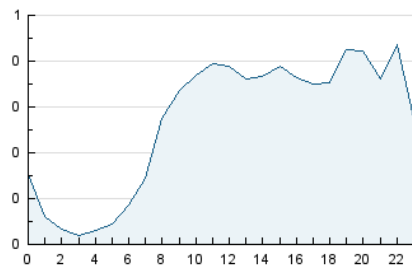

2. Seccions (Nacional)

	PÀGINES	%
HOME	1.581	17.94 %
RESTA	7.233	82.06 %

3. Per dia del mes (Nacional)

Dia	N. únics	Visites	Pàgines	Dia	N. únics	Visites	Pàgines	Dia	N. únics	Visites	Pàgines
1	135	144	207	11	479	507	624	21	137	146	207
2	74	77	102	12	170	177	238	22	318	352	467
3	94	104	133	13	385	410	567	23	153	160	189
4	118	131	175	14	331	368	534	24	104	108	148
5	113	131	216	15	493	519	695	25	215	240	377
6	119	133	188	16	283	303	400	26	202	216	304
7	122	134	202	17	157	167	218	27	126	141	201
8	101	105	130	18	238	257	386	28	212	233	334
9	55	60	83	19	250	270	379	29	129	144	191
10	86	89	107	20	187	206	319	30	233	244	300
								31	160	168	193

4. Gràfiques (Nacional)

4.1 Per dia de la setmana (promig)

N. únics / Visites (x 100)

Pàgines (x 100)

4.2 Per franja horària (promig)

Visites__ (x 1000)

Pàgines (x 1000)

4.3 Per mesos