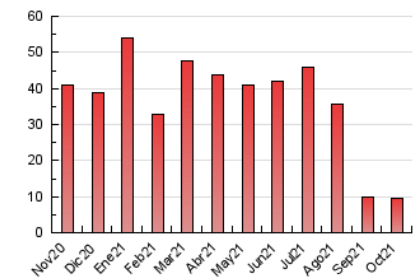

Pàgines (x 1000)