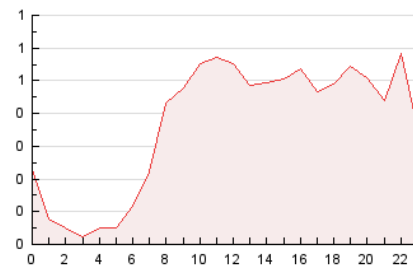

2. Seccions (Nacional)

	PÀGINES	%
HOME	1.581	17.94 %
RESTA	7.233	82.06 %

3. Per dia del mes (Nacional)

Dia	N. únics	Visites	Pàgines	Dia	N. únics	Visites	Pàgines	Dia	N. únics	Visites	Pàgines
1	135	144	207	11	479	507	624	21	137	146	207
2	74	77	102	12	170	177	238	22	318	352	467
3	94	104	133	13	385	410	567	23	153	160	189
4	118	131	175	14	331	368	534	24	104	108	148
5	113	131	216	15	493	519	695	25	215	240	377
6	119	133	188	16	283	303	400	26	202	216	304
7	122	134	202	17	157	167	218	27	126	141	201
8	101	105	130	18	238	257	386	28	212	233	334
9	55	60	83	19	250	270	379	29	129	144	191
10	86	89	107	20	187	206	319	30	233	244	300
								31	160	168	193

4. Gràfiques (Nacional)

4.1 Per dia de la setmana (promig)

N. únics / Visites (x 100)

Pàgines (x 100)

4.2 Per franja horària (promig)

Visites__ (x 1000)

Pàgines (x 1000)

4.3 Per mesos