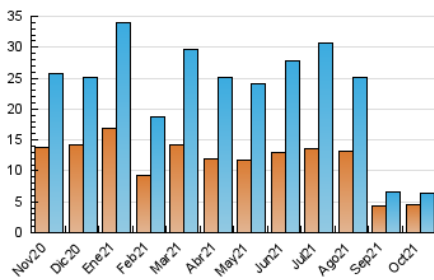

4.3 Per mesos

N. únics / Visites (x 1000)