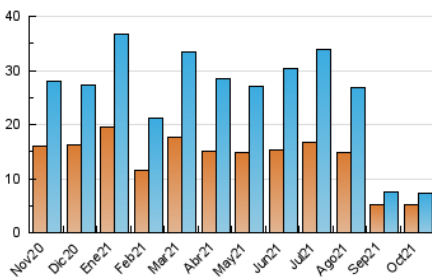

4.3 Per mesos

N. únics / Visites (x 1000)