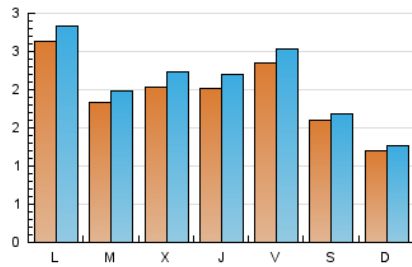

4. Gràfiques (Nacional)

4.1 Per dia de la setmana (promig)

N. únics / Visites (x 100)