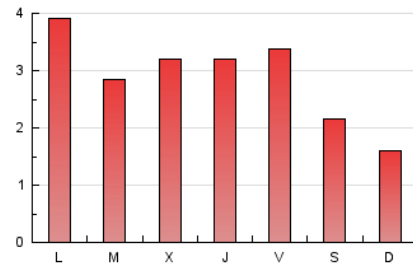

Pàgines (x 100)