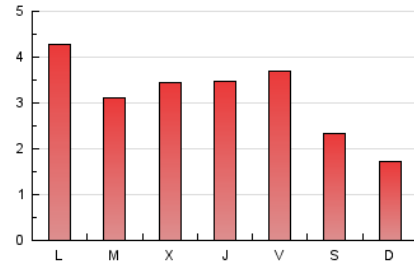

Pàgines (x 100)