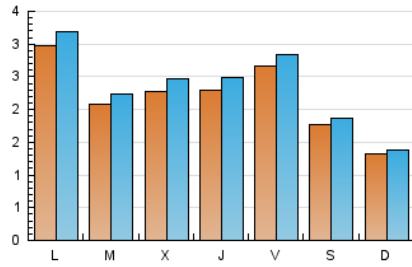

4. Gràfiques (Nacional i Internacional)

4.1 Per dia de la setmana (promig)

N. únics / Visites (x 100)