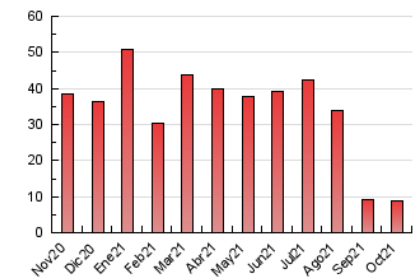

Pàgines (x 1000)