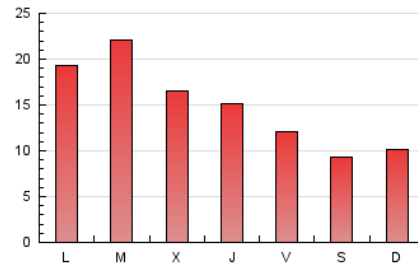

Pàgines (x 100)