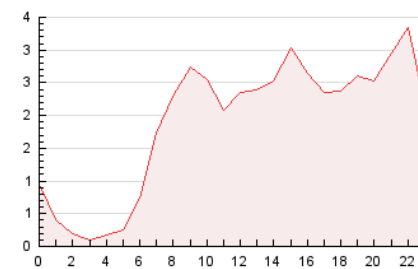

2. Seccions (Nacional)

	PÀGINES	%
HOME	4.253	9.35 %
RESTA	41.251	90.65 %

3. Per dia del mes (Nacional)

Dia	N. únics	Visites	Pàgines	Dia	N. únics	Visites	Pàgines	Dia	N. únics	Visites	Pàgines
1	903	1.016	1.431	11	689	780	1.065	21	980	1.223	1.807
2	569	635	967	12	2.034	2.272	2.897	22	858	987	1.396
3	613	699	928	13	1.793	2.053	2.676	23	880	1.054	1.552
4	600	657	828	14	1.396	1.659	2.183	24	605	707	963
5	833	962	1.442	15	1.460	1.630	2.193	25	547	640	910
6	807	966	1.432	16	1.015	1.114	1.439	26	910	1.124	1.703
7	560	648	966	17	709	807	1.091	27	1.176	1.400	2.148
8	511	608	885	18	846	938	1.228	28	875	1.080	1.644
9	314	365	564	19	884	1.078	1.693	29	900	1.117	1.667
10	391	425	568	20	1.548	1.889	2.592	30	830	1.015	1.545
								31	726	836	1.101

4. Gràfiques (Nacional)

4.1 Per dia de la setmana (promig)

N. únics / Visites (x 100)

Pàgines (x 100)

4.2 Per franja horària (promig)

Visites (x 1000)

Pàgines (x 1000)

4.3 Per mesos