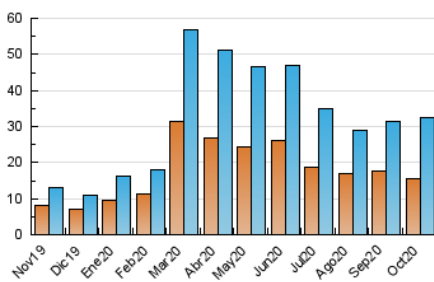

4.3 Per mesos

N. únics / Visites (x 1000)