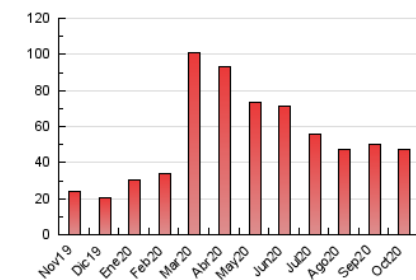

Pàgines (x 1000)