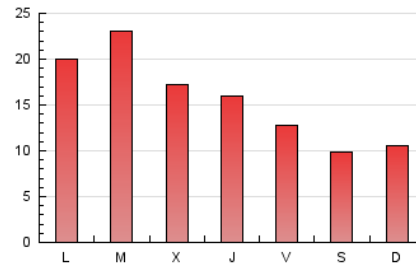

Pàgines (x 100)