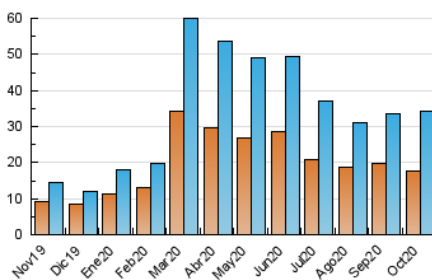

4.3 Per mesos

N. únics / Visites (x 1000)