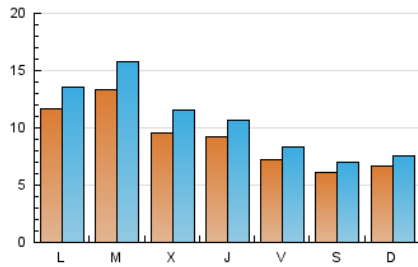

4. Gràfiques (Nacional)

4.1 Per dia de la setmana (promig)

N. únics / Visites (x 100)