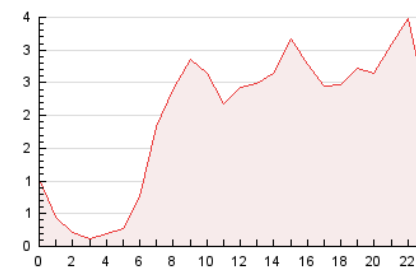

2. Seccions (Nacional i Internacional)

	PÀGINES	%
HOME	4.309	9.05 %
RESTA	43.327	90.95 %

3. Per dia del mes (Nacional i Internacional)

Dia	N. únics	Visites	Pàgines	Dia	N. únics	Visites	Pàgines	Dia	N. únics	Visites	Pàgines
1	977	1.091	1.507	11	741	832	1.118	21	1.049	1.293	1.878
2	628	695	1.027	12	2.126	2.364	2.993	22	929	1.058	1.467
3	659	745	977	13	1.893	2.155	2.780	23	940	1.115	1.618
4	635	692	863	14	1.488	1.753	2.281	24	662	765	1.038
5	876	1.005	1.485	15	1.572	1.743	2.310	25	592	685	962
6	865	1.024	1.493	16	1.089	1.188	1.514	26	992	1.206	1.793
7	601	689	1.007	17	765	864	1.150	27	1.283	1.507	2.265
8	545	642	919	18	900	992	1.283	28	941	1.147	1.723
9	356	407	606	19	936	1.132	1.749	29	964	1.186	1.751
10	423	457	600	20	1.643	1.986	2.691	30	901	1.089	1.627
								31	780	890	1.161

4. Gràfiques (Nacional i Internacional)

4.1 Per dia de la setmana (promig)

N. únics / Visites (x 100)

Pàgines (x 100)

4.2 Per franja horària (promig)

Visites (x 1000)

Pàgines (x 1000)

4.3 Per mesos