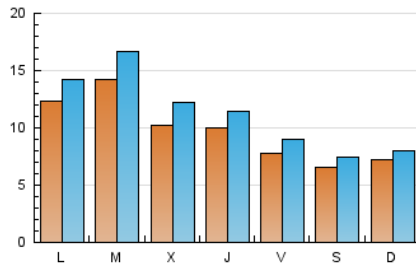

4. Gràfiques (Nacional i Internacional)

4.1 Per dia de la setmana (promig)

N. únics / Visites (x 100)