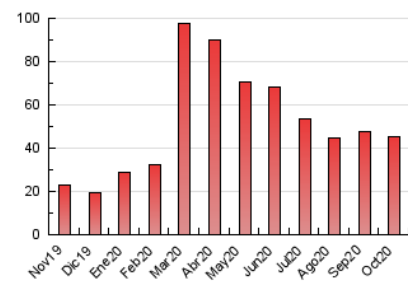

Pàgines (x 1000)