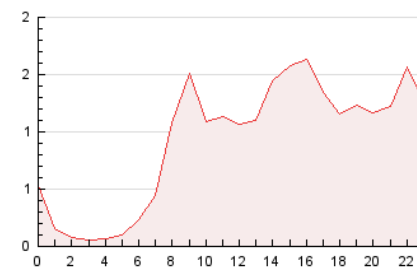

2. Seccions (Nacional)

	PÀGINES	%
HOME	1.783	8.01 %
RESTA	20.472	91.99 %

3. Per dia del mes (Nacional)

Dia	N. únics	Visites	Pàgines	Dia	N. únics	Visites	Pàgines	Dia	N. únics	Visites	Pàgines
1	179	203	452	11	489	538	1.031	21	291	317	609
2	212	249	479	12	244	269	491	22	419	489	912
3	236	262	388	13	278	305	492	23	385	439	830
4	206	232	414	14	1.023	1.135	2.042	24	225	260	567
5	142	158	286	15	648	707	1.178	25	364	427	767
6	300	340	588	16	510	561	895	26	368	423	723
7	349	390	684	17	407	466	869	27	399	458	835
8	642	713	1.261	18	234	267	447	28	253	277	644
9	471	522	1.004	19	120	130	202	29	401	446	887
10	368	430	778	20	281	315	504	30	193	219	394
								31	279	315	602

4. Gràfiques (Nacional)

4.1 Per dia de la setmana (promig)

N. únics / Visites (x 100)

Pàgines (x 100)

4.2 Per franja horària (promig)

Visites (x 1000)

Pàgines (x 1000)

4.3 Per mesos