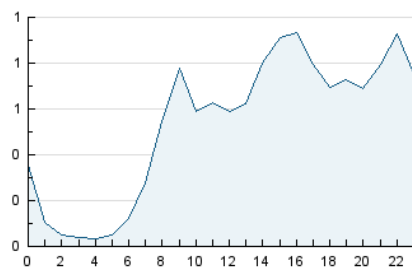

2. Seccions (Nacional i Internacional)

	PÀGINES	%
HOME	1.796	7.84 %
RESTA	21.101	92.16 %

3. Per dia del mes (Nacional i Internacional)

Dia	N. únics	Visites	Pàgines	Dia	N. únics	Visites	Pàgines	Dia	N. únics	Visites	Pàgines
1	198	222	471	11	521	570	1.064	21	310	336	629
2	221	258	488	12	260	285	507	22	444	514	939
3	242	268	394	13	286	313	500	23	401	455	852
4	217	244	439	14	1.063	1.175	2.086	24	246	282	590
5	154	170	298	15	664	723	1.195	25	400	463	813
6	307	347	595	16	523	574	909	26	391	447	751
7	372	413	711	17	426	485	888	27	417	476	857
8	666	737	1.291	18	238	271	451	28	268	292	661
9	489	540	1.034	19	126	136	208	29	435	480	924
10	384	446	804	20	287	321	512	30	212	238	413
								31	299	335	623

4. Gràfiques (Nacional i Internacional)

4.1 Per dia de la setmana (promig)

N. únics / Visites (x 100)

Pàgines (x 100)

4.2 Per franja horària (promig)

Visites (x 1000)

Pàgines (x 1000)

4.3 Per mesos