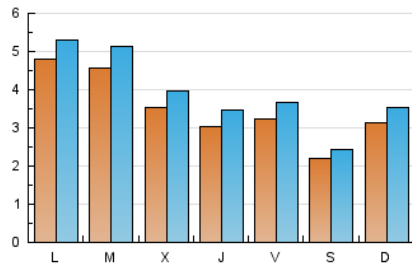

4. Gràfiques (Nacional)

4.1 Per dia de la setmana (promig)

N. únics / Visites (x 100)