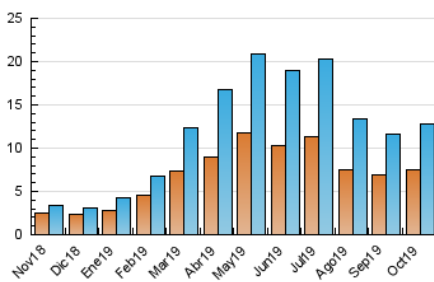

4.3 Per mesos

N. únics / Visites (x 1000)