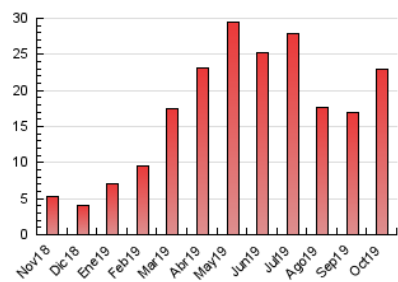

Pàgines (x 1000)