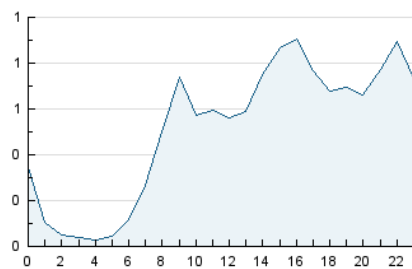

2. Seccions (Nacional)

	PÀGINES	%
HOME	1.783	8.01 %
RESTA	20.472	91.99 %

3. Per dia del mes (Nacional)

Dia	N. únics	Visites	Pàgines	Dia	N. únics	Visites	Pàgines	Dia	N. únics	Visites	Pàgines
1	179	203	452	11	489	538	1.031	21	291	317	609
2	212	249	479	12	244	269	491	22	419	489	912
3	236	262	388	13	278	305	492	23	385	439	830
4	206	232	414	14	1.023	1.135	2.042	24	225	260	567
5	142	158	286	15	648	707	1.178	25	364	427	767
6	300	340	588	16	510	561	895	26	368	423	723
7	349	390	684	17	407	466	869	27	399	458	835
8	642	713	1.261	18	234	267	447	28	253	277	644
9	471	522	1.004	19	120	130	202	29	401	446	887
10	368	430	778	20	281	315	504	30	193	219	394
								31	279	315	602

4. Gràfiques (Nacional)

4.1 Per dia de la setmana (promig)

N. únics / Visites (x 100)

Pàgines (x 100)

4.2 Per franja horària (promig)

Visites (x 1000)

Pàgines (x 1000)

4.3 Per mesos