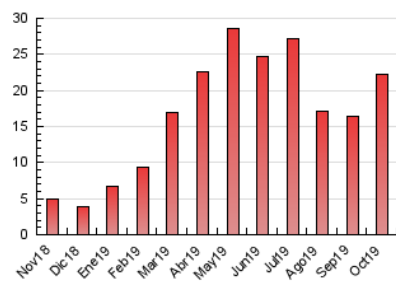

Pàgines (x 1000)