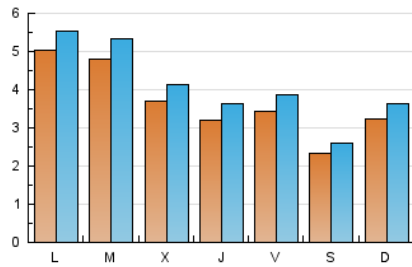

4. Gràfiques (Nacional i Internacional)

4.1 Per dia de la setmana (promig)

N. únics / Visites (x 100)