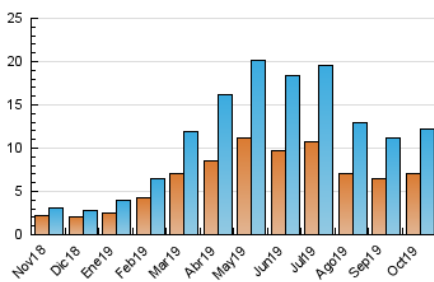

4.3 Per mesos

N. únics / Visites (x 1000)