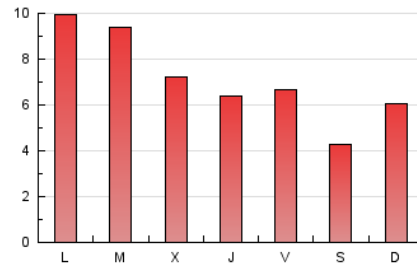

Pàgines (x 100)