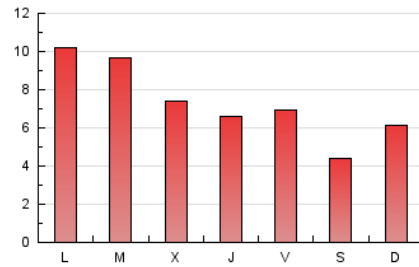

Pàgines (x 100)