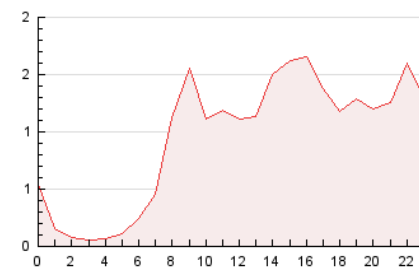

2. Seccions (Nacional i Internacional)

	PÀGINES	%
HOME	1.796	7.84 %
RESTA	21.101	92.16 %

3. Per dia del mes (Nacional i Internacional)

Dia	N. únics	Visites	Pàgines	Dia	N. únics	Visites	Pàgines	Dia	N. únics	Visites	Pàgines
1	198	222	471	11	521	570	1.064	21	310	336	629
2	221	258	488	12	260	285	507	22	444	514	939
3	242	268	394	13	286	313	500	23	401	455	852
4	217	244	439	14	1.063	1.175	2.086	24	246	282	590
5	154	170	298	15	664	723	1.195	25	400	463	813
6	307	347	595	16	523	574	909	26	391	447	751
7	372	413	711	17	426	485	888	27	417	476	857
8	666	737	1.291	18	238	271	451	28	268	292	661
9	489	540	1.034	19	126	136	208	29	435	480	924
10	384	446	804	20	287	321	512	30	212	238	413
								31	299	335	623

4. Gràfiques (Nacional i Internacional)

4.1 Per dia de la setmana (promig)

N. únics / Visites (x 100)

Pàgines (x 100)

4.2 Per franja horària (promig)

Visites (x 1000)

Pàgines (x 1000)

4.3 Per mesos