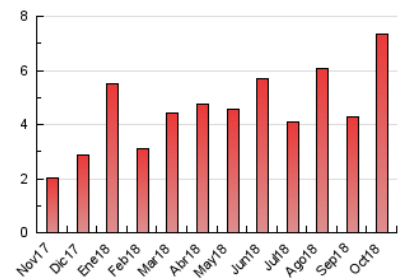

#### 3. Per dia del mes (Nacional)

Dia	N. únics	Visites	Pàgines	Dia	N. únics	Visites	Pàgines	Dia	N. únics	Visites	Pàgines
1	199	212	349	11	135	142	241	21	253	274	326
2	278	320	574	12	54	56	61	22	156	170	239
3	168	176	280	13	42	45	87	23	105	118	209
4	166	171	239	14	77	78	88	24	71	80	138
5	128	136	200	15	449	476	605	25	121	132	234
6	62	65	87	16	209	228	300	26	132	137	199
7	223	238	273	17	235	250	400	27	148	155	192
8	200	233	377	18	122	133	233	28	183	197	222
9	103	108	171	19	100	104	161	29	153	176	232
10	67	74	144	20	77	91	118	30	67	79	158
				21				31	159	169	208

##### 4.1 Per dia de la setmana (promig)

N. únics / Visites (x 100)

Pàgines (x 100)

##### 4.2 Per franja horària (promig)

Visites (x 1000)

Pàgines (x 1000)

##### 4.3 Per mesos

N. únics / Visites (x 1000)

Pàgines (x 1000)