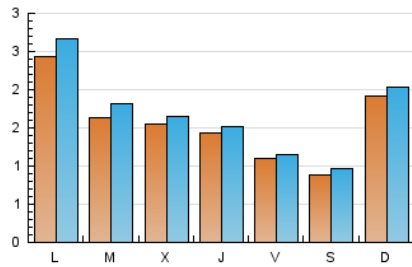

4. Gràfiques (Nacional i Internacional)

4.1 Per dia de la setmana (promig)

N. únics / Visites (x 100)