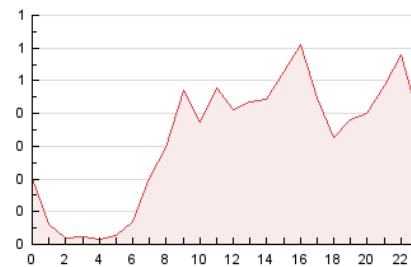

### 3. Per dia del mes (Nacional i Internacional)

Dia	N. únics	Visites	Pàgines	Dia	N. únics	Visites	Pàgines	Dia	N. únics	Visites	Pàgines
1	209	222	359	11	143	150	249	21	268	289	341
2	286	328	589	12	59	61	73	22	167	181	250
3	175	183	287	13	44	47	89	23	115	128	220
4	174	179	247	14	79	81	99	24	114	123	183
5	133	141	205	15	472	499	634	25	127	138	240
6	66	69	91	16	225	244	316	26	145	151	221
7	227	242	277	17	250	265	417	27	160	167	204
8	202	236	380	18	129	140	240	28	191	205	230
9	110	115	178	19	103	107	164	29	169	192	248
10	73	80	150	20	86	100	127	30	81	93	174
								31	164	174	213

4. Gràfiques (Nacional i Internacional)

4.1 Per dia de la setmana (promig)

N. únics / Visites (x 100)

Pàgines (x 100)

4.2 Per franja horària (promig)

Visites (x 1000)

Pàgines (x 1000)

4.3 Per mesos