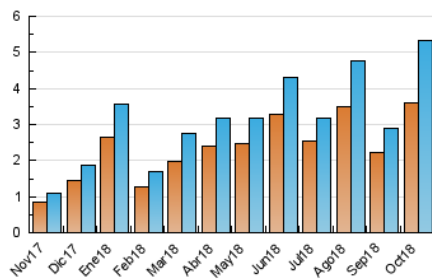

4.3 Per mesos

N. únics / Visites (x 1000)