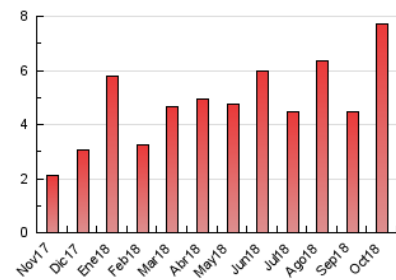

Pàgines (x 1000)