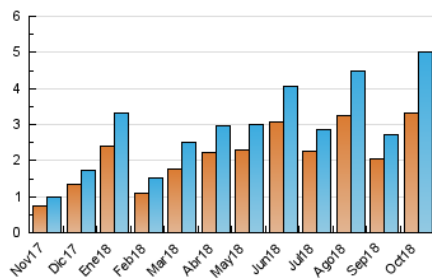

#### 3. Per dia del mes (Nacional)

Dia	N. únics	Visites	Pàgines	Dia	N. únics	Visites	Pàgines	Dia	N. únics	Visites	Pàgines
1	199	212	349	11	135	142	241	21	253	274	326
2	278	320	574	12	54	56	61	22	156	170	239
3	168	176	280	13	42	45	87	23	105	118	209
4	166	171	239	14	77	78	88	24	71	80	138
5	128	136	200	15	449	476	605	25	121	132	234
6	62	65	87	16	209	228	300	26	132	137	199
7	223	238	273	17	235	250	400	27	148	155	192
8	200	233	377	18	122	133	233	28	183	197	222
9	103	108	171	19	100	104	161	29	153	176	232
10	67	74	144	20	77	91	118	30	67	79	158
				21				31	159	169	208

##### 4.1 Per dia de la setmana (promig)

N. únics / Visites (x 100)

Pàgines (x 100)

##### 4.2 Per franja horària (promig)

Visites (x 1000)

Pàgines (x 1000)

##### 4.3 Per mesos

N. únics / Visites (x 1000)

Pàgines (x 1000)