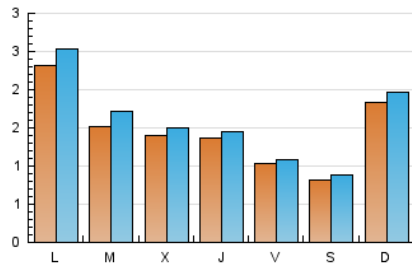

4. Gràfiques (Nacional)

4.1 Per dia de la setmana (promig)

N. únics / Visites (x 100)