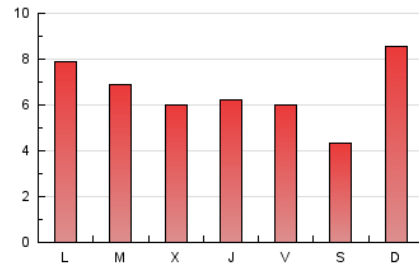

Pàgines (x 100)