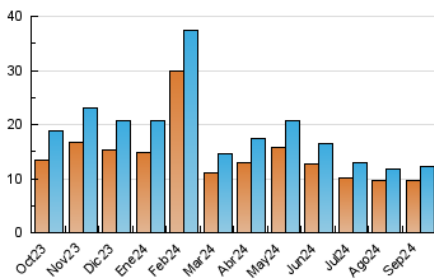

4.3 Per mesos

N. únics / Visites (x 1000)