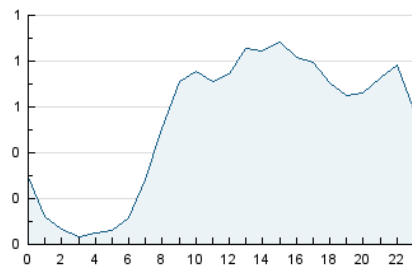

2. Seccions (Nacional i Internacional)

	PÀGINES	%
HOME	1.693	8.35 %
RESTA	18.592	91.65 %

3. Per dia del mes (Nacional i Internacional)

Dia	N. únics	Visites	Pàgines	Dia	N. únics	Visites	Pàgines	Dia	N. únics	Visites	Pàgines
1	503	544	2.273	11	245	255	374	21	326	346	415
2	396	441	964	12	237	256	547	22	369	381	579
3	362	391	636	13	282	292	414	23	645	715	1.198
4	478	516	783	14	242	253	349	24	726	777	1.100
5	393	421	582	15	237	252	380	25	498	539	829
6	448	467	707	16	521	565	830	26	491	534	829
7	310	328	494	17	314	340	641	27	494	547	729
8	265	275	445	18	280	302	424	28	366	384	498
9	281	304	495	19	341	367	564	29	384	413	624
10	269	287	403	20	354	372	568	30	382	403	611

4. Gràfiques (Nacional i Internacional)

4.1 Per dia de la setmana (promig)

N. únics / Visites (x 100)

Pàgines (x 100)

4.2 Per franja horària (promig)

Visites_ (x 1000)

Pàgines (x 1000)

4.3 Per mesos