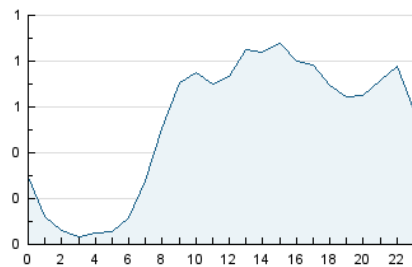

2. Seccions (Nacional)

	PÀGINES	%
HOME	1.685	8.43 %
RESTA	18.313	91.57 %

3. Per dia del mes (Nacional)

Dia	N. únics	Visites	Pàgines	Dia	N. únics	Visites	Pàgines	Dia	N. únics	Visites	Pàgines
1	498	539	2.267	11	243	253	372	21	323	343	411
2	396	440	963	12	235	254	545	22	368	380	578
3	357	386	630	13	280	289	411	23	633	703	1.051
4	472	509	776	14	236	247	342	24	721	772	1.095
5	389	417	577	15	235	250	378	25	497	538	828
6	443	462	701	16	515	559	824	26	482	524	818
7	307	325	488	17	310	336	637	27	487	539	721
8	263	273	442	18	277	299	421	28	361	379	493
9	278	301	488	19	329	354	550	29	381	410	621
10	266	284	399	20	349	368	564	30	379	400	607

4. Gràfiques (Nacional)

4.1 Per dia de la setmana (promig)

N. únics / Visites (x 100)

Pàgines (x 100)

4.2 Per franja horària (promig)

Visites_ (x 1000)

Pàgines (x 1000)

4.3 Per mesos