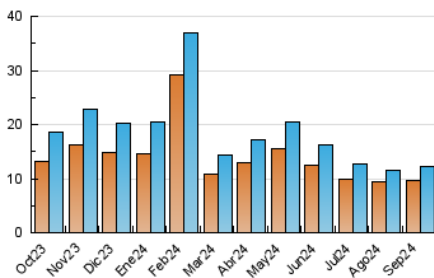

4.3 Per mesos

N. únics / Visites (x 1000)