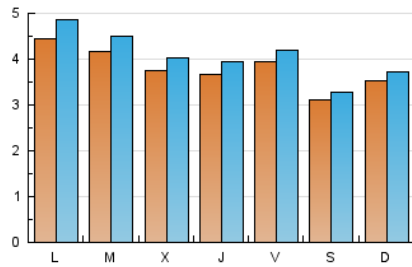

4. Gràfiques (Nacional i Internacional)

4.1 Per dia de la setmana (promig)

N. únics / Visites (x 100)