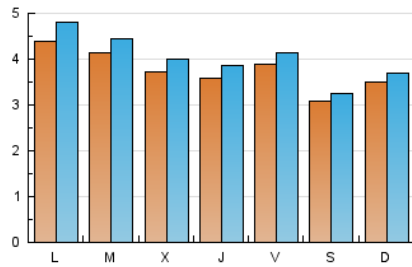

4. Gràfiques (Nacional)

4.1 Per dia de la setmana (promig)

N. únics / Visites (x 100)