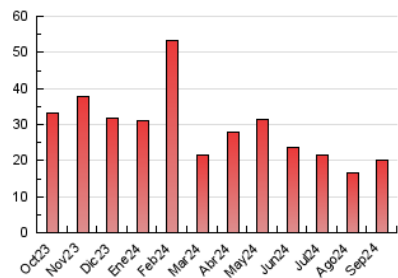

Pàgines (x 1000)