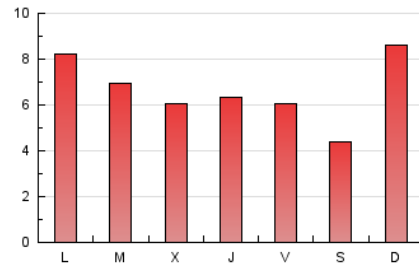

Pàgines (x 100)