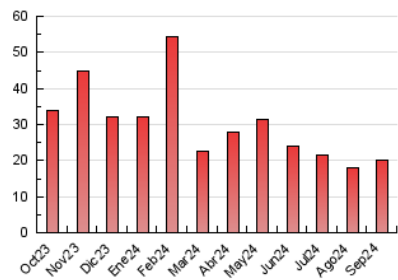

Pàgines (x 1000)