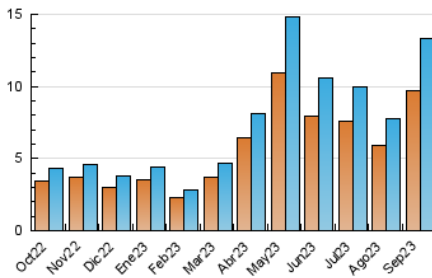

4.2 Per franja horària (promig)

Visites_ (x 1000)

Pàgines (x 1000)

4.3 Per mesos

N. únics / Visites (x 1000)