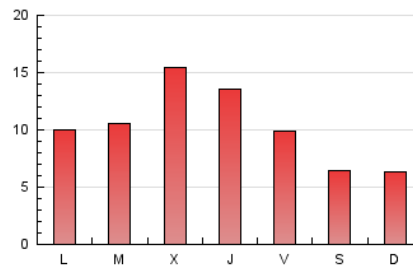

Pàgines (x 100)