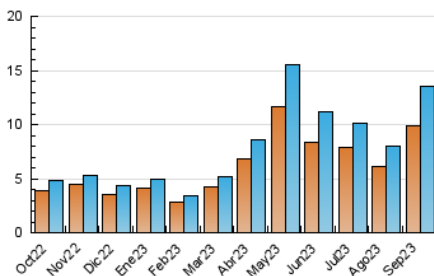

4.2 Per franja horària (promig)

Visites_ (x 1000)

Pàgines (x 1000)

4.3 Per mesos

N. únics / Visites (x 1000)