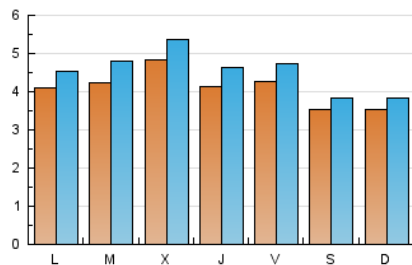

4. Gràfiques (Nacional i Internacional)

4.1 Per dia de la setmana (promig)

N. únics / Visites (x 100)