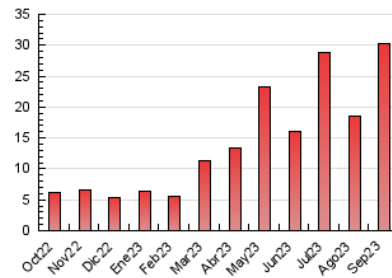

#### 3. Per dia del mes (Nacional)

Dia	N. únics	Visites	Pàgines	Dia	N. únics	Visites	Pàgines	Dia	N. únics	Visites	Pàgines
<b>1</b>	337	375	790	<b>11</b>	296	318	454	<b>21</b>	509	585	2.495
<b>2</b>	321	352	557	<b>12</b>	409	467	1.071	<b>22</b>	427	471	1.259
<b>3</b>	269	297	649	<b>13</b>	447	498	2.636	<b>23</b>	430	471	900
<b>4</b>	299	339	1.346	<b>14</b>	444	485	988	<b>24</b>	357	384	615
<b>5</b>	409	473	973	<b>15</b>	445	503	1.051	<b>25</b>	525	576	1.079
<b>6</b>	373	418	858	<b>16</b>	484	520	801	<b>26</b>	405	444	639
<b>7</b>	269	309	1.196	<b>17</b>	461	502	748	<b>27</b>	585	637	891
<b>8</b>	492	537	991	<b>18</b>	488	545	1.038	<b>28</b>	405	454	684
<b>9</b>	257	279	503	<b>19</b>	429	492	1.501	<b>29</b>	401	457	805
<b>10</b>	314	332	495	<b>20</b>	496	573	1.782	<b>30</b>	252	265	415

##### 4.2 Per franja horària (promig)

Visites\_ (x 1000)

Pàgines (x 1000)

##### 4.3 Per mesos

N. únics / Visites (x 1000)

Pàgines (x 1000)