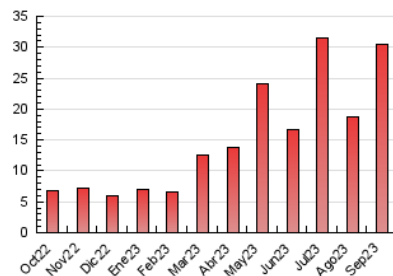

Pàgines (x 1000)