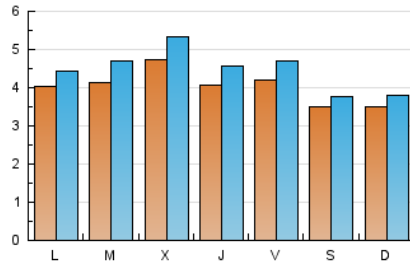

4. Gràfiques (Nacional)

4.1 Per dia de la setmana (promig)

N. únics / Visites (x 100)