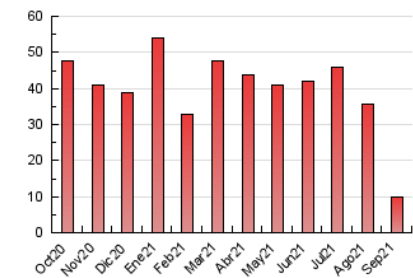

Pàgines (x 1000)