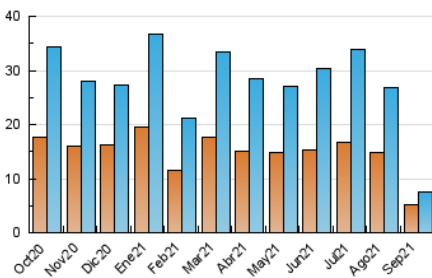

4.3 Per mesos

N. únics / Visites (x 1000)