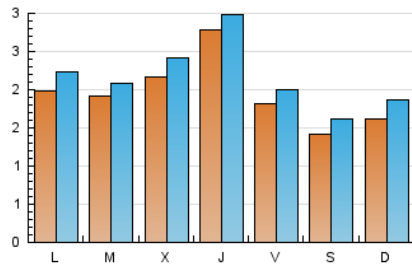

4. Gràfiques (Nacional)

4.1 Per dia de la setmana (promig)

N. únics / Visites (x 100)