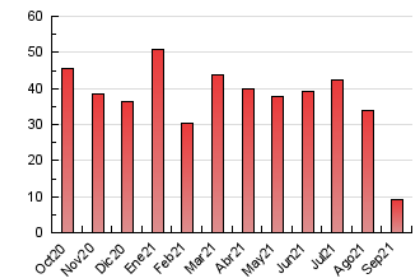

Pàgines (x 1000)