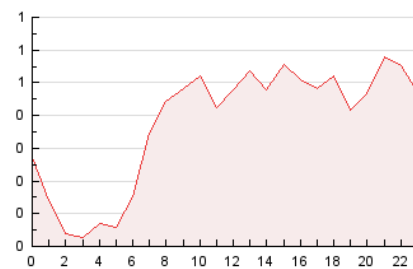

2. Seccions (Nacional)

	PÀGINES	%
HOME	2.237	24.80 %
RESTA	6.784	75.20 %

3. Per dia del mes (Nacional)

Dia	N. únics	Visites	Pàgines	Dia	N. únics	Visites	Pàgines	Dia	N. únics	Visites	Pàgines
1	413	476	636	11	141	163	198	21	184	199	284
2	272	292	423	12	112	139	180	22	174	183	248
3	217	242	338	13	219	247	327	23	200	211	252
4	202	228	288	14	212	227	320	24	110	123	164
5	150	185	246	15	187	203	258	25	110	120	187
6	217	246	373	16	308	329	386	26	127	145	257
7	168	189	258	17	140	154	244	27	165	187	276
8	138	154	204	18	111	134	163	28	201	218	312
9	452	492	667	19	253	277	346	29	170	190	266
10	258	280	346	20	194	211	290	30	156	167	284

4. Gràfiques (Nacional)

4.1 Per dia de la setmana (promig)

N. únics / Visites (x 100)

Pàgines (x 100)

4.2 Per franja horària (promig)

Visites__ (x 1000)

Pàgines (x 1000)

4.3 Per mesos