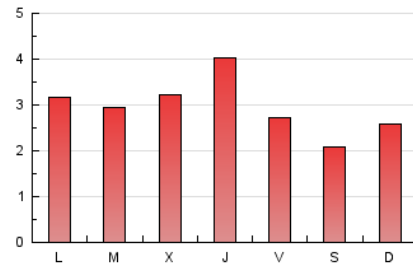

Pàgines (x 100)