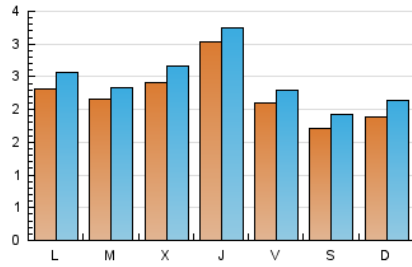

4. Gràfiques (Nacional i Internacional)

4.1 Per dia de la setmana (promig)

N. únics / Visites (x 100)