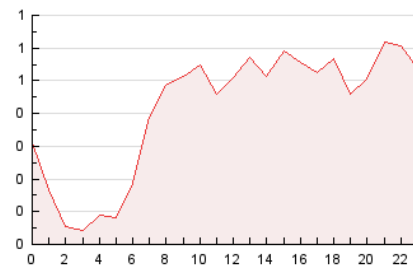

2. Seccions (Nacional i Internacional)

	PÀGINES	%
HOME	2.315	23.39 %
RESTA	7.584	76.61 %

3. Per dia del mes (Nacional i Internacional)

Dia	N. únics	Visites	Pàgines	Dia	N. únics	Visites	Pàgines	Dia	N. únics	Visites	Pàgines
1	451	514	674	11	166	188	225	21	209	224	309
2	301	322	454	12	122	149	190	22	191	200	265
3	273	298	394	13	246	274	355	23	217	228	269
4	249	276	338	14	230	245	338	24	120	133	174
5	175	210	275	15	205	221	280	25	147	157	224
6	236	268	398	16	337	358	417	26	152	170	283
7	190	215	291	17	156	171	261	27	211	233	322
8	162	179	231	18	127	150	179	28	230	247	341
9	483	525	700	19	303	327	396	29	200	220	298
10	292	314	382	20	232	249	328	30	180	191	308

4. Gràfiques (Nacional i Internacional)

4.1 Per dia de la setmana (promig)

N. únics / Visites (x 100)

Pàgines (x 100)

4.2 Per franja horària (promig)

Visites__ (x 1000)

Pàgines (x 1000)

4.3 Per mesos