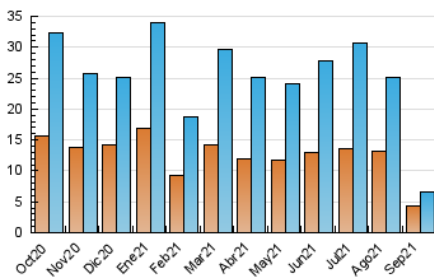

4.3 Per mesos

N. únics / Visites (x 1000)