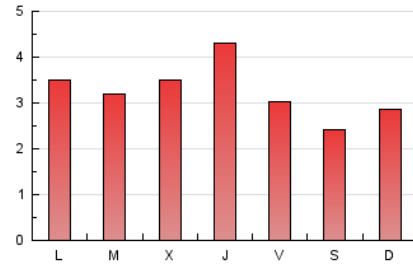

Pàgines (x 100)