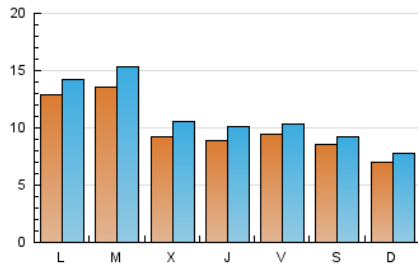

4. Gràfiques (Nacional i Internacional)

4.1 Per dia de la setmana (promig)

N. únics / Visites (x 100)