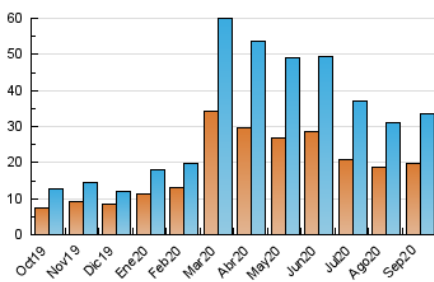

4.3 Per mesos

N. únics / Visites (x 1000)