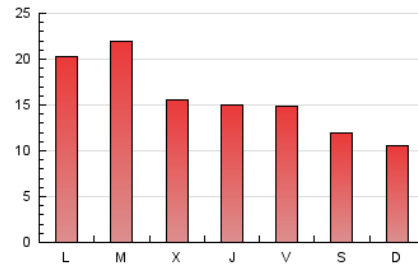

Pàgines (x 100)