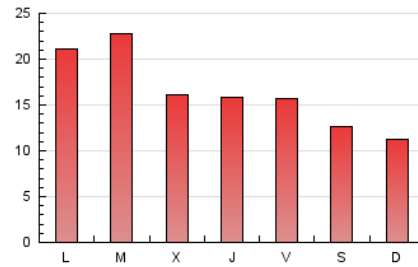

Pàgines (x 100)