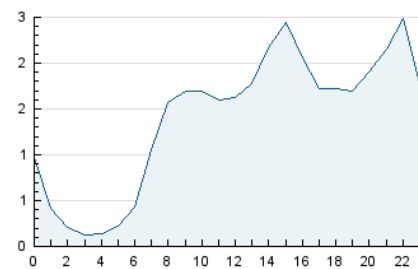

2. Seccions (Nacional i Internacional)

	PÀGINES	%
HOME	3.628	7.25 %
RESTA	46.417	92.75 %

3. Per dia del mes (Nacional i Internacional)

Dia	N. únics	Visites	Pàgines	Dia	N. únics	Visites	Pàgines	Dia	N. únics	Visites	Pàgines
1	1.511	1.699	2.655	11	1.212	1.310	1.840	21	2.407	2.592	3.737
2	1.050	1.173	1.885	12	1.155	1.239	1.685	22	2.287	2.608	3.872
3	893	997	1.616	13	682	750	1.121	23	1.100	1.256	1.833
4	863	946	1.505	14	730	821	1.286	24	1.014	1.175	1.862
5	1.054	1.123	1.537	15	982	1.126	1.699	25	1.030	1.149	1.717
6	791	842	1.319	16	1.077	1.253	1.890	26	716	809	1.059
7	1.094	1.188	1.748	17	839	939	1.527	27	918	1.067	1.395
8	1.187	1.292	1.812	18	658	732	1.200	28	919	1.090	1.679
9	679	745	1.168	19	490	533	758	29	821	948	1.366
10	817	942	1.339	20	414	450	643	30	723	840	1.292

4. Gràfiques (Nacional i Internacional)

4.1 Per dia de la setmana (promig)

N. únics / Visites (x 100)

Pàgines (x 100)

4.2 Per franja horària (promig)

Visites (x 1000)

Pàgines (x 1000)

4.3 Per mesos