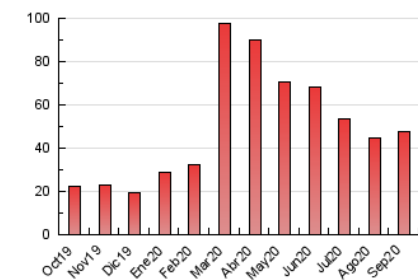

Pàgines (x 1000)