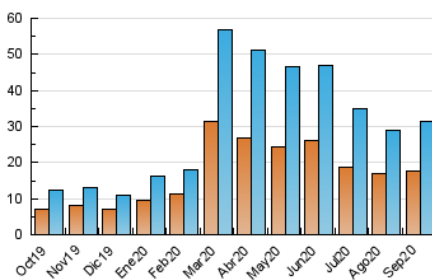

4.3 Per mesos

N. únics / Visites (x 1000)