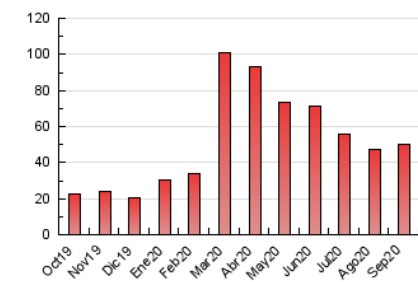

Pàgines (x 1000)