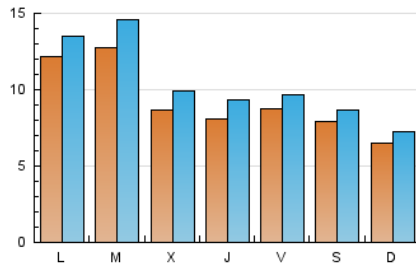

4. Gràfiques (Nacional)

4.1 Per dia de la setmana (promig)

N. únics / Visites (x 100)