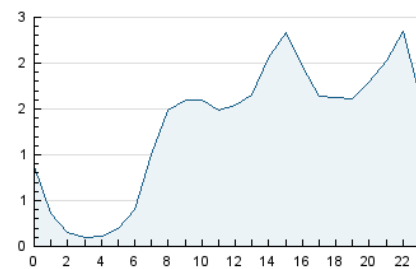

2. Seccions (Nacional)

	PÀGINES	%
HOME	3.589	7.50 %
RESTA	44.241	92.50 %

3. Per dia del mes (Nacional)

Dia	N. únics	Visites	Pàgines	Dia	N. únics	Visites	Pàgines	Dia	N. únics	Visites	Pàgines
1	1.422	1.610	2.562	11	1.133	1.231	1.748	21	2.299	2.483	3.611
2	970	1.090	1.793	12	1.089	1.172	1.610	22	2.187	2.506	3.763
3	815	918	1.532	13	638	706	1.073	23	1.053	1.208	1.784
4	794	876	1.412	14	679	770	1.229	24	930	1.091	1.778
5	973	1.040	1.453	15	929	1.073	1.645	25	969	1.088	1.649
6	719	770	1.246	16	1.020	1.196	1.832	26	674	767	1.017
7	1.037	1.131	1.689	17	762	862	1.447	27	852	1.000	1.328
8	1.101	1.204	1.718	18	592	666	1.132	28	843	1.014	1.602
9	606	672	1.094	19	444	487	709	29	754	880	1.298
10	726	851	1.236	20	375	411	600	30	672	788	1.240

4. Gràfiques (Nacional)

4.1 Per dia de la setmana (promig)

N. únics / Visites (x 100)

Pàgines (x 100)

4.2 Per franja horària (promig)

Visites (x 1000)

Pàgines (x 1000)

4.3 Per mesos