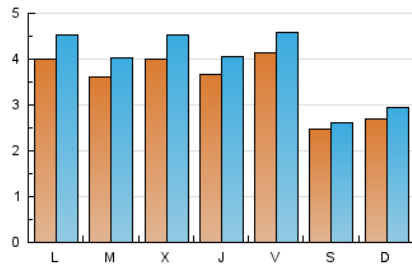

4. Gràfiques (Nacional i Internacional)

4.1 Per dia de la setmana (promig)

N. únics / Visites (x 100)