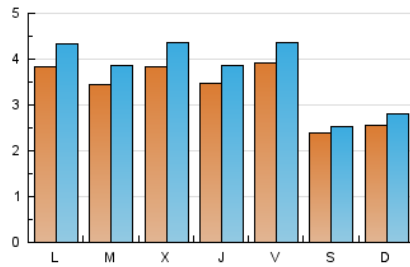

4. Gràfiques (Nacional)

4.1 Per dia de la setmana (promig)

N. únics / Visites (x 100)