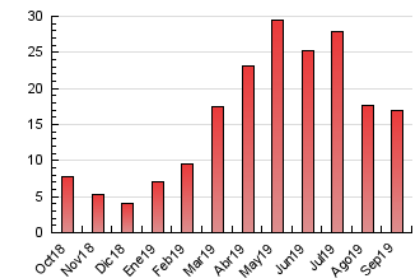

Pàgines (x 1000)