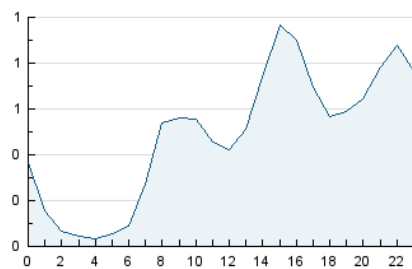

2. Seccions (Nacional i Internacional)

	PÀGINES	%
HOME	1.373	8.12 %
RESTA	15.535	91.88 %

3. Per dia del mes (Nacional i Internacional)

Dia	N. únics	Visites	Pàgines	Dia	N. únics	Visites	Pàgines	Dia	N. únics	Visites	Pàgines
1	334	367	457	11	386	457	652	21	526	552	733
2	840	955	1.314	12	282	314	488	22	238	255	343
3	386	417	598	13	238	255	364	23	451	511	811
4	404	442	635	14	137	144	189	24	353	396	641
5	328	352	446	15	358	377	476	25	449	495	753
6	360	404	547	16	232	253	444	26	300	352	538
7	181	189	241	17	219	244	429	27	440	484	816
8	291	336	464	18	366	421	593	28	149	163	248
9	245	272	384	19	561	605	816	29	130	141	210
10	489	553	794	20	614	683	1.039	30	238	267	445

4. Gràfiques (Nacional i Internacional)

4.1 Per dia de la setmana (promig)

N. únics / Visites (x 100)

Pàgines (x 100)

4.2 Per franja horària (promig)

Visites (x 1000)

Pàgines (x 1000)

4.3 Per mesos