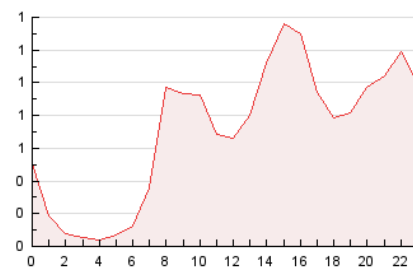

2. Seccions (Nacional i Internacional)

	PÀGINES	%
HOME	1.373	8.12 %
RESTA	15.535	91.88 %

3. Per dia del mes (Nacional i Internacional)

Dia	N. únics	Visites	Pàgines	Dia	N. únics	Visites	Pàgines	Dia	N. únics	Visites	Pàgines
1	334	367	457	11	386	457	652	21	526	552	733
2	840	955	1.314	12	282	314	488	22	238	255	343
3	386	417	598	13	238	255	364	23	451	511	811
4	404	442	635	14	137	144	189	24	353	396	641
5	328	352	446	15	358	377	476	25	449	495	753
6	360	404	547	16	232	253	444	26	300	352	538
7	181	189	241	17	219	244	429	27	440	484	816
8	291	336	464	18	366	421	593	28	149	163	248
9	245	272	384	19	561	605	816	29	130	141	210
10	489	553	794	20	614	683	1.039	30	238	267	445

4. Gràfiques (Nacional i Internacional)

4.1 Per dia de la setmana (promig)

N. únics / Visites (x 100)

Pàgines (x 100)

4.2 Per franja horària (promig)

Visites (x 1000)

Pàgines (x 1000)

4.3 Per mesos