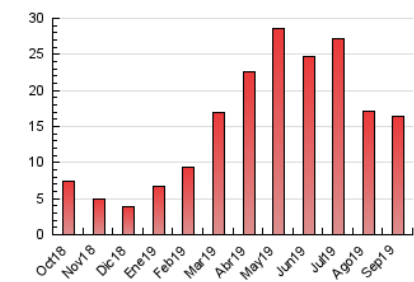

Pàgines (x 1000)