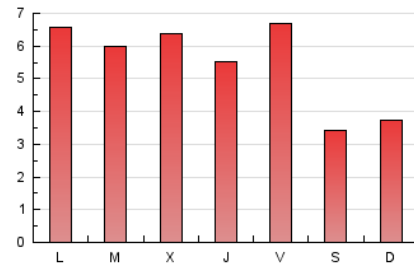

Pàgines (x 100)