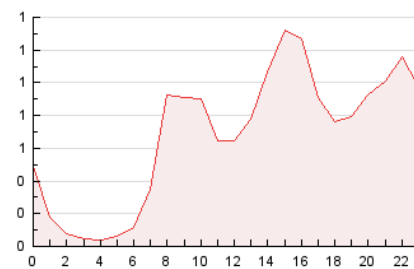

2. Seccions (Nacional)

	PÀGINES	%
HOME	1.346	8.23 %
RESTA	15.013	91.77 %

3. Per dia del mes (Nacional)

Dia	N. únics	Visites	Pàgines	Dia	N. únics	Visites	Pàgines	Dia	N. únics	Visites	Pàgines
1	313	346	436	11	373	444	637	21	514	540	719
2	808	923	1.279	12	268	300	474	22	231	248	336
3	369	400	580	13	225	242	351	23	426	485	785
4	385	423	616	14	130	137	181	24	334	377	621
5	311	335	429	15	336	355	452	25	425	471	728
6	341	385	524	16	221	242	433	26	286	338	524
7	169	177	228	17	208	233	418	27	430	474	806
8	275	320	446	18	345	400	572	28	142	156	241
9	231	258	367	19	523	565	775	29	126	137	206
10	469	532	767	20	572	641	996	30	227	256	432

4. Gràfiques (Nacional)

4.1 Per dia de la setmana (promig)

N. únics / Visites (x 100)

Pàgines (x 100)

4.2 Per franja horària (promig)

Visites (x 1000)

Pàgines (x 1000)

4.3 Per mesos