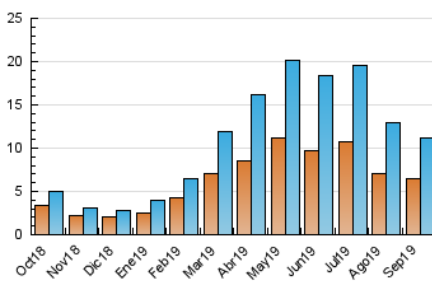

4.3 Per mesos

N. únics / Visites (x 1000)