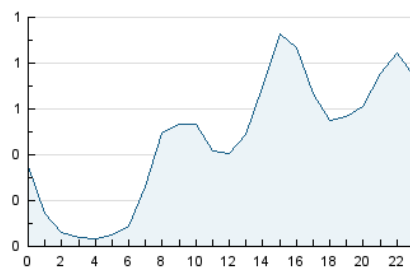

2. Seccions (Nacional)

	PÀGINES	%
HOME	1.346	8.23 %
RESTA	15.013	91.77 %

3. Per dia del mes (Nacional)

Dia	N. únics	Visites	Pàgines	Dia	N. únics	Visites	Pàgines	Dia	N. únics	Visites	Pàgines
1	313	346	436	11	373	444	637	21	514	540	719
2	808	923	1.279	12	268	300	474	22	231	248	336
3	369	400	580	13	225	242	351	23	426	485	785
4	385	423	616	14	130	137	181	24	334	377	621
5	311	335	429	15	336	355	452	25	425	471	728
6	341	385	524	16	221	242	433	26	286	338	524
7	169	177	228	17	208	233	418	27	430	474	806
8	275	320	446	18	345	400	572	28	142	156	241
9	231	258	367	19	523	565	775	29	126	137	206
10	469	532	767	20	572	641	996	30	227	256	432

4. Gràfiques (Nacional)

4.1 Per dia de la setmana (promig)

N. únics / Visites (x 100)

Pàgines (x 100)

4.2 Per franja horària (promig)

Visites (x 1000)

Pàgines (x 1000)

4.3 Per mesos