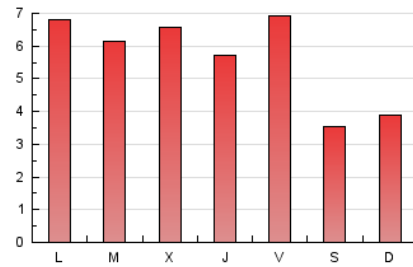

Pàgines (x 100)