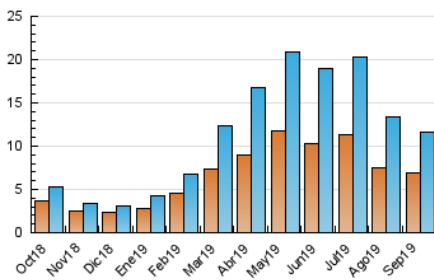

4.3 Per mesos

N. únics / Visites (x 1000)