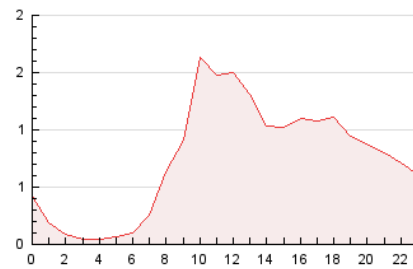

2. Seccions (Nacional i Internacional)

	PÀGINES	%
HOME	1.378	7.67 %
RESTA	16.590	92.33 %

3. Per dia del mes (Nacional i Internacional)

Dia	N. únics	Visites	Pàgines	Dia	N. únics	Visites	Pàgines	Dia	N. únics	Visites	Pàgines
1	373	405	572	11	343	368	517	21	355	384	625
2	312	335	487	12	376	400	564	22	280	293	402
3	324	344	467	13	360	377	569	23	283	299	408
4	510	532	684	14	347	359	516	24	225	237	328
5	744	806	1.202	15	345	310	1.746	25	203	214	264
6	474	510	714	16	409	427	567	26	397	426	655
7	378	411	600	17	305	316	392	27	1	1	1
8	266	281	385	18	291	300	415	28	465	501	682
9	251	264	351	19	293	308	573	29	431	452	702
10	298	317	447	20	347	378	517	30	749	798	1.099
								31	391	414	517

4. Gràfiques (Nacional i Internacional)

4.1 Per dia de la setmana (promig)

N. únics / Visites (x 100)

Pàgines (x 100)

4.2 Per franja horària (promig)

Visites_ (x 1000)

Pàgines (x 1000)

4.3 Per mesos