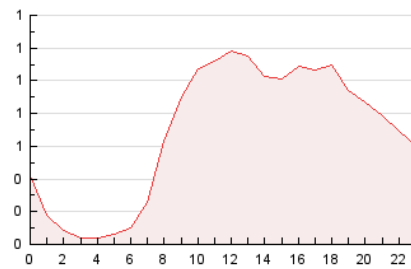

2. Seccions (Nacional)

	PÀGINES	%
HOME	1.363	8.30 %
RESTA	15.065	91.70 %

3. Per dia del mes (Nacional)

Dia	N. únics	Visites	Pàgines	Dia	N. únics	Visites	Pàgines	Dia	N. únics	Visites	Pàgines
1	370	402	569	11	333	357	503	21	352	381	622
2	309	332	484	12	369	393	557	22	277	290	389
3	317	336	457	13	352	368	558	23	283	299	408
4	500	522	674	14	343	355	512	24	220	232	323
5	736	797	1.193	15	297	307	393	25	200	211	261
6	467	503	704	16	401	419	554	26	395	424	649
7	374	407	594	17	302	313	389	27	-	-	-
8	262	277	381	18	288	297	411	28	459	495	676
9	247	260	347	19	290	305	570	29	423	444	694
10	291	310	440	20	343	374	512	30	744	793	1.094
								31	385	407	510

4. Gràfiques (Nacional)

4.1 Per dia de la setmana (promig)

N. únics / Visites (x 100)

Pàgines (x 100)

4.2 Per franja horària (promig)

Visites_ (x 1000)

Pàgines (x 1000)

4.3 Per mesos

N. únics / Visites (x 1000)

Pàgines (x 1000)

5. Observacions

Este Medio Electrónico de Comunicación ha sido medido por la herramienta Google Analytics de Google (GA4).

Nota: Debido a un fallo técnico en la herramienta de medición, no relacionado con OJD interactiva, los datos del 27/08/2024 pueden estar incompletos.