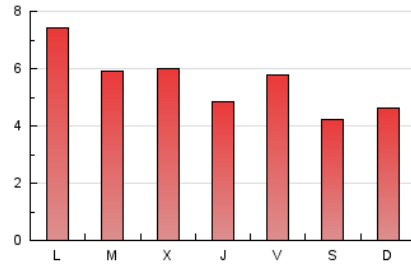

Pàgines (x 100)