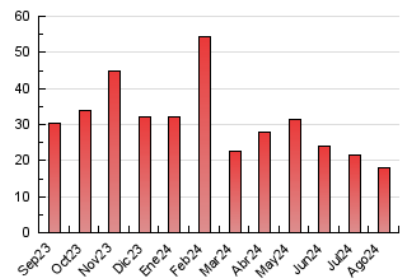

Pàgines (x 1000)