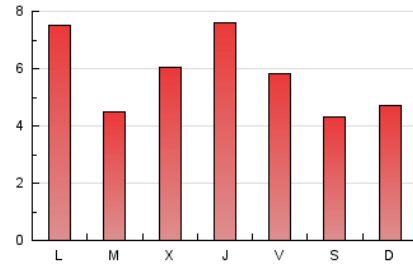

Pàgines (x 100)