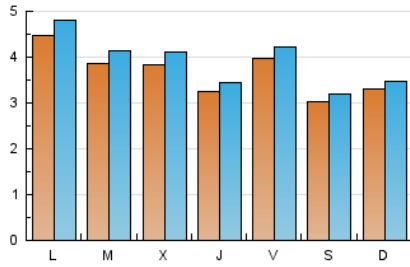

4. Gràfiques (Nacional)

4.1 Per dia de la setmana (promig)

N. únics / Visites (x 100)