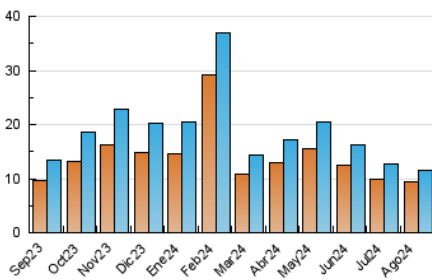

2. Seccions (Nacional)

	PÀGINES	%
HOME	1.363	8.30 %
RESTA	15.065	91.70 %

3. Per dia del mes (Nacional)

Dia	N. únics	Visites	Pàgines	Dia	N. únics	Visites	Pàgines	Dia	N. únics	Visites	Pàgines
1	370	402	569	11	333	357	503	21	352	381	622
2	309	332	484	12	369	393	557	22	277	290	389
3	317	336	457	13	352	368	558	23	283	299	408
4	500	522	674	14	343	355	512	24	220	232	323
5	736	797	1.193	15	297	307	393	25	200	211	261
6	467	503	704	16	401	419	554	26	395	424	649
7	374	407	594	17	302	313	389	27	-	-	-
8	262	277	381	18	288	297	411	28	459	495	676
9	247	260	347	19	290	305	570	29	423	444	694
10	291	310	440	20	343	374	512	30	744	793	1.094
								31	385	407	510

4. Gràfiques (Nacional)

4.1 Per dia de la setmana (promig)

N. únics / Visites (x 100)

Pàgines (x 100)

4.2 Per franja horària (promig)

Visites_ (x 1000)

Pàgines (x 1000)

4.3 Per mesos

N. únics / Visites (x 1000)

Pàgines (x 1000)

5. Observacions

Este Medio Electrónico de Comunicación ha sido medido por la herramienta Google Analytics de Google (GA4).

Nota: Debido a un fallo técnico en la herramienta de medición, no relacionado con OJD interactiva, los datos del 27/08/2024 pueden estar incompletos.

Visita:

Una seqüència ininterrompuda de pàgines servides a un usuari vàlid. Si aquest usuari no realitza peticions de pàgines en un període de temps (30 min) la següent petició constituirà l'inici d'una nova visita.