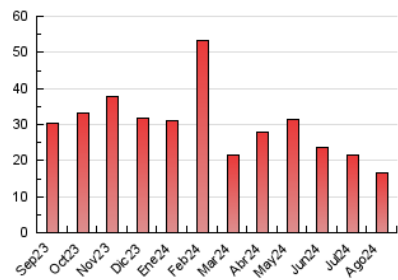

2. Seccions (Nacional)

	PÀGINES	%
HOME	1.363	8.30 %
RESTA	15.065	91.70 %

3. Per dia del mes (Nacional)

Dia	N. únics	Visites	Pàgines	Dia	N. únics	Visites	Pàgines	Dia	N. únics	Visites	Pàgines
1	370	402	569	11	333	357	503	21	352	381	622
2	309	332	484	12	369	393	557	22	277	290	389
3	317	336	457	13	352	368	558	23	283	299	408
4	500	522	674	14	343	355	512	24	220	232	323
5	736	797	1.193	15	297	307	393	25	200	211	261
6	467	503	704	16	401	419	554	26	395	424	649
7	374	407	594	17	302	313	389	27	-	-	-
8	262	277	381	18	288	297	411	28	459	495	676
9	247	260	347	19	290	305	570	29	423	444	694
10	291	310	440	20	343	374	512	30	744	793	1.094
								31	385	407	510

4. Gràfiques (Nacional)

4.1 Per dia de la setmana (promig)

N. únics / Visites (x 100)

Pàgines (x 100)

4.2 Per franja horària (promig)

Visites_ (x 1000)

Pàgines (x 1000)

4.3 Per mesos

N. únics / Visites (x 1000)

Pàgines (x 1000)

5. Observacions

Este Medio Electrónico de Comunicación ha sido medido por la herramienta Google Analytics de Google (GA4).

Nota: Debido a un fallo técnico en la herramienta de medición, no relacionado con OJD interactiva, los datos del 27/08/2024 pueden estar incompletos.