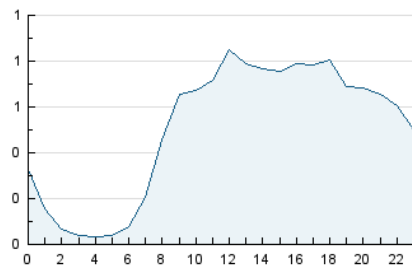

2. Seccions (Nacional i Internacional)

	PÀGINES	%
HOME	1.378	7.67 %
RESTA	16.590	92.33 %

3. Per dia del mes (Nacional i Internacional)

Dia	N. únics	Visites	Pàgines	Dia	N. únics	Visites	Pàgines	Dia	N. únics	Visites	Pàgines
1	373	405	572	11	343	368	517	21	355	384	625
2	312	335	487	12	376	400	564	22	280	293	402
3	324	344	467	13	360	377	569	23	283	299	408
4	510	532	684	14	347	359	516	24	225	237	328
5	744	806	1.202	15	345	310	1.746	25	203	214	264
6	474	510	714	16	409	427	567	26	397	426	655
7	378	411	600	17	305	316	392	27	1	1	1
8	266	281	385	18	291	300	415	28	465	501	682
9	251	264	351	19	293	308	573	29	431	452	702
10	298	317	447	20	347	378	517	30	749	798	1.099
								31	391	414	517

4. Gràfiques (Nacional i Internacional)

4.1 Per dia de la setmana (promig)

N. únics / Visites (x 100)

Pàgines (x 100)

4.2 Per franja horària (promig)

Visites_ (x 1000)

Pàgines (x 1000)

4.3 Per mesos