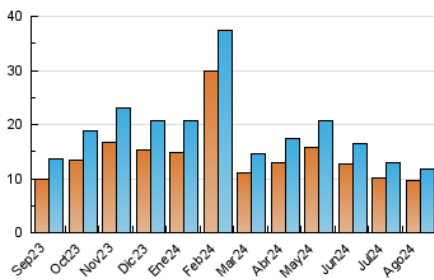

4.3 Per mesos

N. únics / Visites (x 1000)