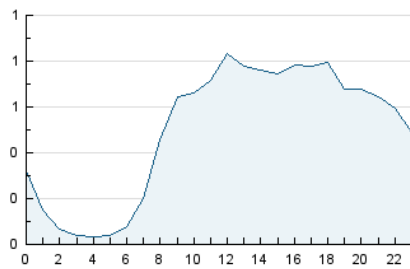

2. Seccions (Nacional)

	PÀGINES	%
HOME	1.363	8.30 %
RESTA	15.065	91.70 %

3. Per dia del mes (Nacional)

Dia	N. únics	Visites	Pàgines	Dia	N. únics	Visites	Pàgines	Dia	N. únics	Visites	Pàgines
1	370	402	569	11	333	357	503	21	352	381	622
2	309	332	484	12	369	393	557	22	277	290	389
3	317	336	457	13	352	368	558	23	283	299	408
4	500	522	674	14	343	355	512	24	220	232	323
5	736	797	1.193	15	297	307	393	25	200	211	261
6	467	503	704	16	401	419	554	26	395	424	649
7	374	407	594	17	302	313	389	27	-	-	-
8	262	277	381	18	288	297	411	28	459	495	676
9	247	260	347	19	290	305	570	29	423	444	694
10	291	310	440	20	343	374	512	30	744	793	1.094
								31	385	407	510

4. Gràfiques (Nacional)

4.1 Per dia de la setmana (promig)

N. únics / Visites (x 100)

Pàgines (x 100)

4.2 Per franja horària (promig)

Visites_ (x 1000)

Pàgines (x 1000)

4.3 Per mesos

N. únics / Visites (x 1000)

Pàgines (x 1000)

5. Observacions

Este Medio Electrónico de Comunicación ha sido medido por la herramienta Google Analytics de Google (GA4).

Nota: Debido a un fallo técnico en la herramienta de medición, no relacionado con OJD interactiva, los datos del 27/08/2024 pueden estar incompletos.