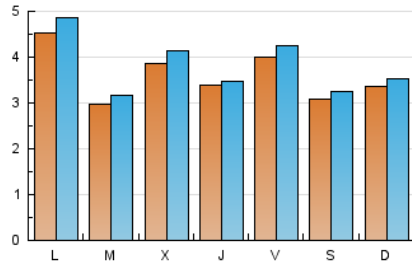

4. Gràfiques (Nacional i Internacional)

4.1 Per dia de la setmana (promig)

N. únics / Visites (x 100)