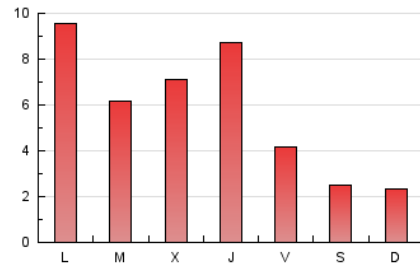

Pàgines (x 100)