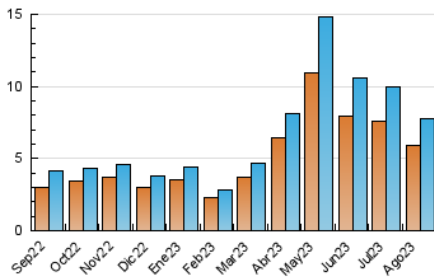

4.2 Per franja horària (promig)

Visites_ (x 1000)

Pàgines (x 1000)

4.3 Per mesos

N. únics / Visites (x 1000)