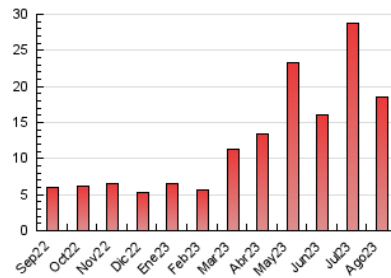

#### 4.1 Per dia de la setmana (promig)

N. únics / Visites (x 100)

Pàgines (x 100)

#### 4.2 Per franja horària (promig)

Visites\_ (x 1000)

Pàgines (x 1000)

#### 4.3 Per mesos

N. únics / Visites (x 1000)

Pàgines (x 1000)