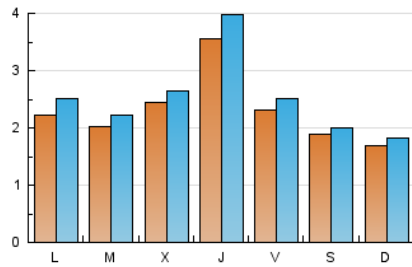

4. Gràfiques (Nacional i Internacional)

4.1 Per dia de la setmana (promig)

N. únics / Visites (x 100)