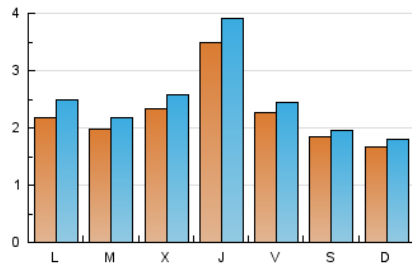

4. Gràfiques (Nacional)

4.1 Per dia de la setmana (promig)

N. únics / Visites (x 100)