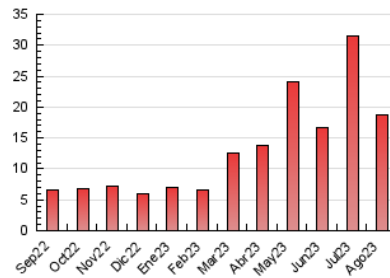

### 3. Per dia del mes (Nacional i Internacional)

Dia	N. únics	Visites	Pàgines	Dia	N. únics	Visites	Pàgines	Dia	N. únics	Visites	Pàgines
<b>1</b>	153	171	307	<b>11</b>	171	185	293	<b>21</b>	171	199	386
<b>2</b>	237	265	547	<b>12</b>	103	110	134	<b>22</b>	134	147	297
<b>3</b>	261	289	388	<b>13</b>	123	129	148	<b>23</b>	378	411	748
<b>4</b>	187	197	260	<b>14</b>	158	177	275	<b>24</b>	551	596	1.015
<b>5</b>	168	177	256	<b>15</b>	162	173	240	<b>25</b>	337	376	725
<b>6</b>	192	223	290	<b>16</b>	165	180	272	<b>26</b>	264	281	351
<b>7</b>	209	232	392	<b>17</b>	236	255	570	<b>27</b>	206	214	296
<b>8</b>	193	216	374	<b>18</b>	234	248	426	<b>28</b>	351	398	2.794
<b>9</b>	154	167	377	<b>19</b>	219	226	270	<b>29</b>	370	406	1.905
<b>10</b>	227	264	524	<b>20</b>	158	167	212	<b>30</b>	286	304	1.701
								<b>31</b>	507	583	2.008

##### 4.2 Per franja horària (promig)

Visites\_ (x 1000)

Pàgines (x 1000)

##### 4.3 Per mesos

N. únics / Visites (x 1000)

Pàgines (x 1000)