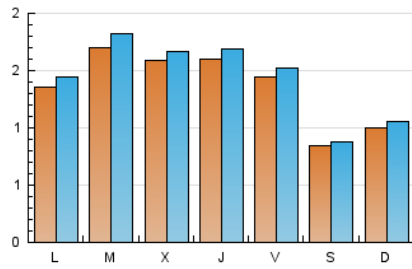

4. Gràfiques (Nacional i Internacional)

4.1 Per dia de la setmana (promig)

N. únics / Visites (x 100)