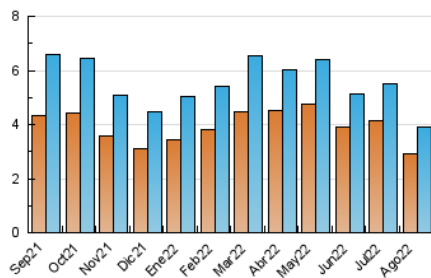

##### 4.1 Per dia de la setmana (promig)

N. únics / Visites (x 100)

Pàgines (x 100)

##### 4.2 Per franja horària (promig)

Visites\_\_ (x 1000)

Pàgines (x 1000)

##### 4.3 Per mesos

N. únics / Visites (x 1000)

Pàgines (x 1000)