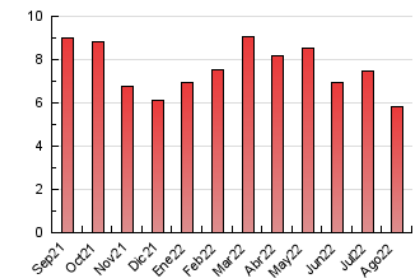

##### 4.2 Per franja horària (promig)

Visites\_\_ (x 1000)

Pàgines (x 1000)

##### 4.3 Per mesos

N. únics / Visites (x 1000)

Pàgines (x 1000)