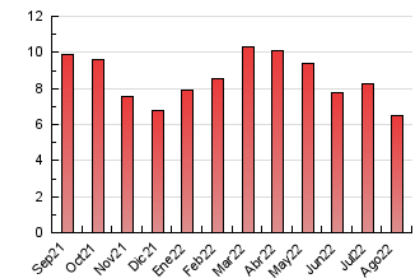

##### 4.2 Per franja horària (promig)

Visites\_\_ (x 1000)

Pàgines (x 1000)

##### 4.3 Per mesos

N. únics / Visites (x 1000)

Pàgines (x 1000)