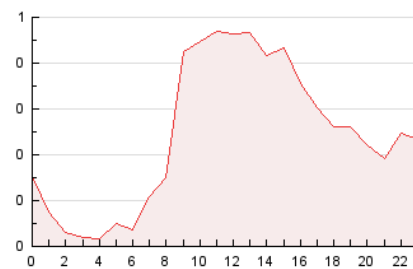

Pàgines (x 1000)