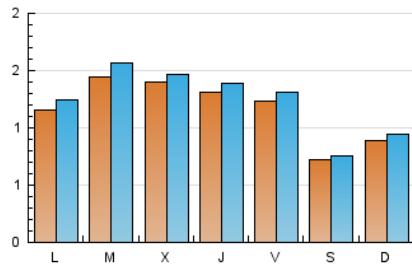

4. Gràfiques (Nacional)

4.1 Per dia de la setmana (promig)

N. únics / Visites (x 100)