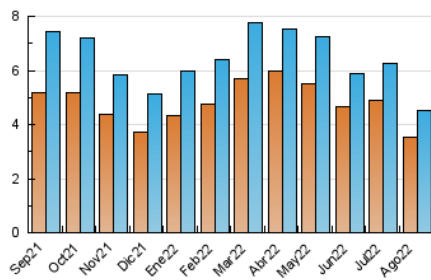

##### 4.2 Per franja horària (promig)

Visites\_\_ (x 1000)

Pàgines (x 1000)

##### 4.3 Per mesos

N. únics / Visites (x 1000)

Pàgines (x 1000)