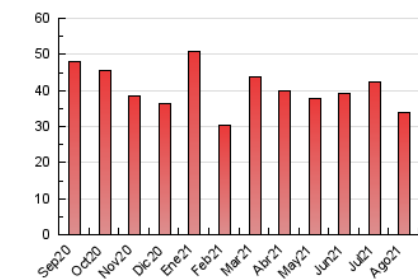

Pàgines (x 1000)