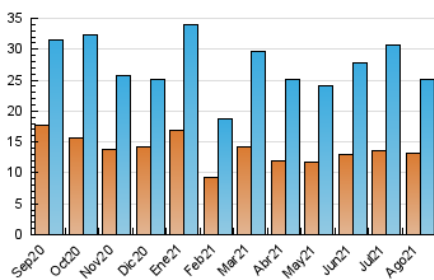

4.3 Per mesos

N. únics / Visites (x 1000)