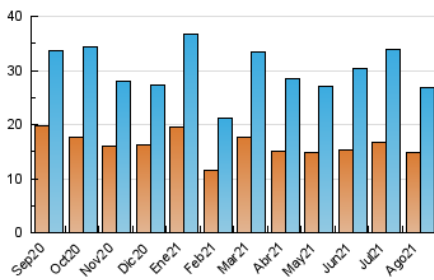

4.3 Per mesos

N. únics / Visites (x 1000)