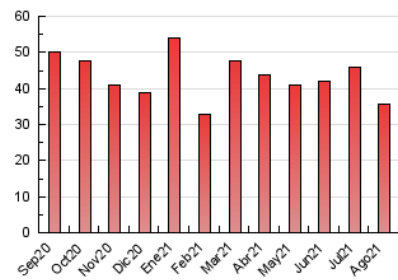

Pàgines (x 1000)