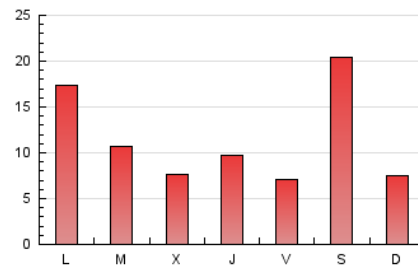

Pàgines (x 100)