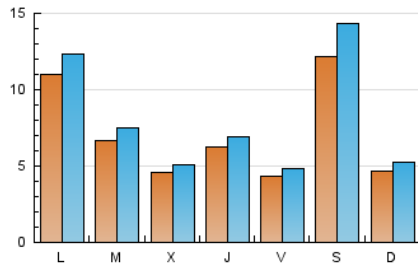

4. Gràfiques (Nacional)

4.1 Per dia de la setmana (promig)

N. únics / Visites (x 100)