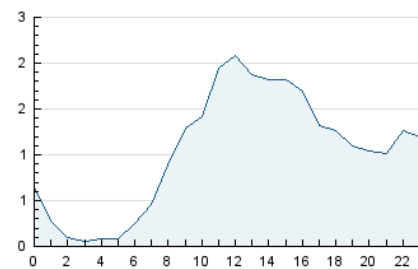

2. Seccions (Nacional)

	PÀGINES	%
HOME	4.030	11.94 %
RESTA	29.732	88.06 %

3. Per dia del mes (Nacional)

Dia	N. únics	Visites	Pàgines	Dia	N. únics	Visites	Pàgines	Dia	N. únics	Visites	Pàgines
1	253	288	413	11	271	309	431	21	4.064	4.834	6.664
2	397	457	648	12	584	651	821	22	1.284	1.435	1.911
3	516	582	813	13	314	353	526	23	2.631	2.929	3.925
4	619	680	938	14	184	214	300	24	631	697	914
5	409	457	611	15	148	176	227	25	351	394	552
6	685	796	1.003	16	1.540	1.740	2.225	26	977	1.068	1.374
7	427	473	626	17	1.070	1.186	1.541	27	407	428	635
8	315	356	469	18	600	664	932	28	180	204	278
9	384	436	686	19	544	598	817	29	337	366	506
10	316	361	500	20	329	354	442	30	537	596	779
								31	813	941	1.255

4. Gràfiques (Nacional)

4.1 Per dia de la setmana (promig)

N. únics / Visites (x 100)

Pàgines (x 100)

4.2 Per franja horària (promig)

Visites__ (x 1000)

Pàgines (x 1000)

4.3 Per mesos