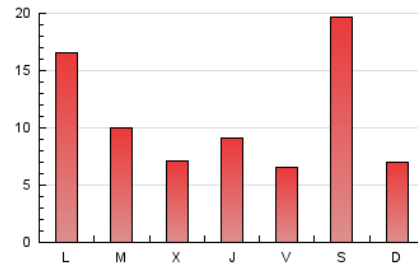

Pàgines (x 100)