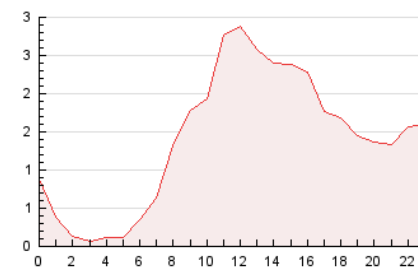

2. Seccions (Nacional)

	PÀGINES	%
HOME	4.030	11.94 %
RESTA	29.732	88.06 %

3. Per dia del mes (Nacional)

Dia	N. únics	Visites	Pàgines	Dia	N. únics	Visites	Pàgines	Dia	N. únics	Visites	Pàgines
1	253	288	413	11	271	309	431	21	4.064	4.834	6.664
2	397	457	648	12	584	651	821	22	1.284	1.435	1.911
3	516	582	813	13	314	353	526	23	2.631	2.929	3.925
4	619	680	938	14	184	214	300	24	631	697	914
5	409	457	611	15	148	176	227	25	351	394	552
6	685	796	1.003	16	1.540	1.740	2.225	26	977	1.068	1.374
7	427	473	626	17	1.070	1.186	1.541	27	407	428	635
8	315	356	469	18	600	664	932	28	180	204	278
9	384	436	686	19	544	598	817	29	337	366	506
10	316	361	500	20	329	354	442	30	537	596	779
								31	813	941	1.255

4. Gràfiques (Nacional)

4.1 Per dia de la setmana (promig)

N. únics / Visites (x 100)

Pàgines (x 100)

4.2 Per franja horària (promig)

Visites__ (x 1000)

Pàgines (x 1000)

4.3 Per mesos