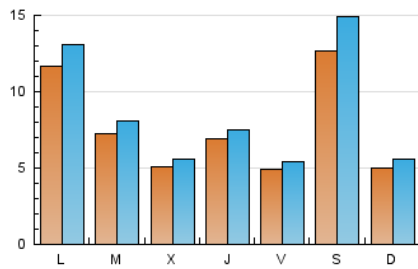

4. Gràfiques (Nacional i Internacional)

4.1 Per dia de la setmana (promig)

N. únics / Visites (x 100)