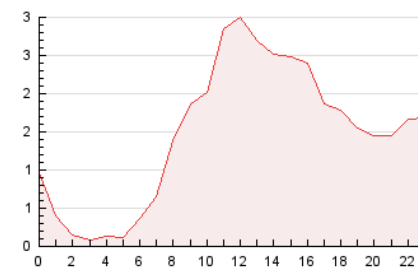

2. Seccions (Nacional i Internacional)

	PÀGINES	%
HOME	4.145	11.64 %
RESTA	31.457	88.36 %

3. Per dia del mes (Nacional i Internacional)

Dia	N. únics	Visites	Pàgines	Dia	N. únics	Visites	Pàgines	Dia	N. únics	Visites	Pàgines
1	277	312	440	11	311	349	472	21	4.179	4.963	6.819
2	449	510	701	12	649	717	894	22	1.358	1.509	1.998
3	569	635	869	13	352	391	564	23	2.725	3.024	4.032
4	659	721	981	14	211	241	330	24	672	739	956
5	462	510	664	15	166	194	245	25	395	438	596
6	753	865	1.072	16	1.628	1.830	2.316	26	1.051	1.143	1.451
7	476	522	682	17	1.149	1.270	1.637	27	472	493	706
8	344	386	501	18	655	719	988	28	204	228	308
9	457	509	766	19	589	643	862	29	377	406	555
10	362	409	552	20	379	404	492	30	591	650	834
								31	876	1.004	1.319

4. Gràfiques (Nacional i Internacional)

4.1 Per dia de la setmana (promig)

N. únics / Visites (x 100)

Pàgines (x 100)

4.2 Per franja horària (promig)

Visites (x 1000)

Pàgines (x 1000)

4.3 Per mesos