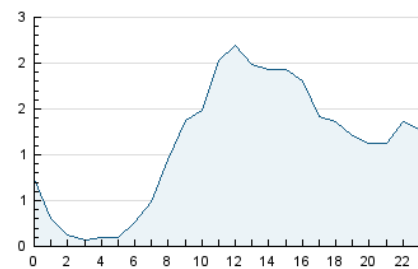

2. Seccions (Nacional i Internacional)

	PÀGINES	%
HOME	4.145	11.64 %
RESTA	31.457	88.36 %

3. Per dia del mes (Nacional i Internacional)

Dia	N. únics	Visites	Pàgines	Dia	N. únics	Visites	Pàgines	Dia	N. únics	Visites	Pàgines
1	277	312	440	11	311	349	472	21	4.179	4.963	6.819
2	449	510	701	12	649	717	894	22	1.358	1.509	1.998
3	569	635	869	13	352	391	564	23	2.725	3.024	4.032
4	659	721	981	14	211	241	330	24	672	739	956
5	462	510	664	15	166	194	245	25	395	438	596
6	753	865	1.072	16	1.628	1.830	2.316	26	1.051	1.143	1.451
7	476	522	682	17	1.149	1.270	1.637	27	472	493	706
8	344	386	501	18	655	719	988	28	204	228	308
9	457	509	766	19	589	643	862	29	377	406	555
10	362	409	552	20	379	404	492	30	591	650	834
								31	876	1.004	1.319

4. Gràfiques (Nacional i Internacional)

4.1 Per dia de la setmana (promig)

N. únics / Visites (x 100)

Pàgines (x 100)

4.2 Per franja horària (promig)

Visites (x 1000)

Pàgines (x 1000)

4.3 Per mesos