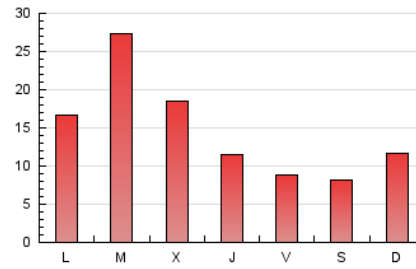

Pàgines (x 100)