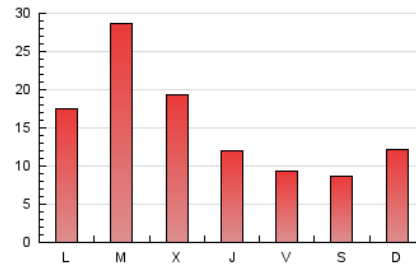

Pàgines (x 100)