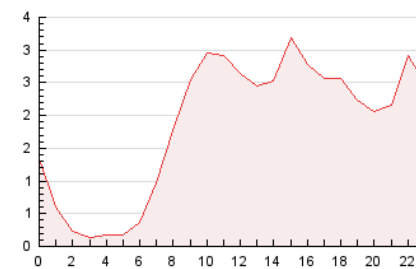

#### 3. Per dia del mes (Nacional)

Dia	N. únics	Visites	Pàgines	Dia	N. únics	Visites	Pàgines	Dia	N. únics	Visites	Pàgines
1	328	369	556	11	477	527	819	21	487	521	851
2	551	610	972	12	418	463	698	22	590	647	986
3	681	799	1.270	13	402	463	783	23	863	935	1.535
4	511	576	950	14	282	325	485	24	798	892	1.433
5	318	358	598	15	315	357	567	25	3.089	3.463	5.067
6	312	343	504	16	617	690	1.072	26	2.607	2.894	4.251
7	278	316	495	17	1.486	1.762	2.756	27	1.206	1.352	2.166
8	465	515	758	18	2.603	2.814	4.118	28	942	1.074	1.692
9	297	336	525	19	1.174	1.253	1.880	29	752	820	1.206
10	651	761	1.230	20	604	682	1.124	30	1.045	1.117	1.738
								31	952	1.066	1.675

4. Gràfiques (Nacional)

4.1 Per dia de la setmana (promig)

N. únics / Visites (x 100)

Pàgines (x 100)

4.2 Per franja horària (promig)

Visites (x 1000)

Pàgines (x 1000)

4.3 Per mesos