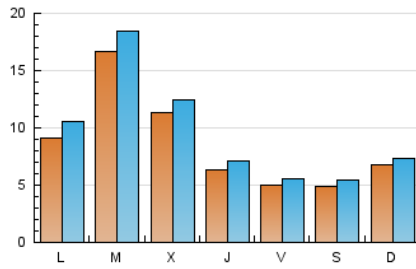

4. Gràfiques (Nacional)

4.1 Per dia de la setmana (promig)

N. únics / Visites (x 100)