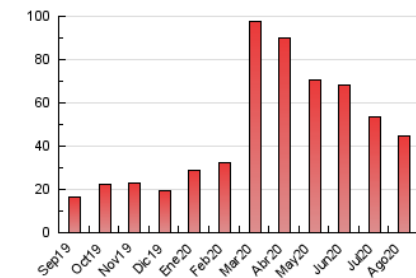

Pàgines (x 1000)