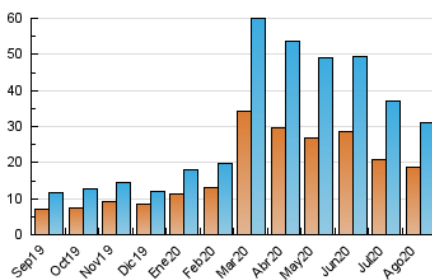

4.3 Per mesos

N. únics / Visites (x 1000)