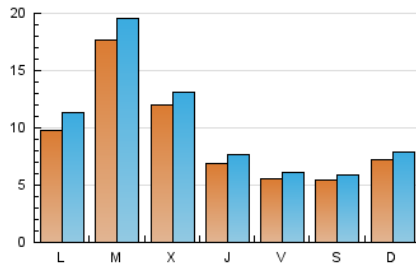

4. Gràfiques (Nacional i Internacional)

4.1 Per dia de la setmana (promig)

N. únics / Visites (x 100)