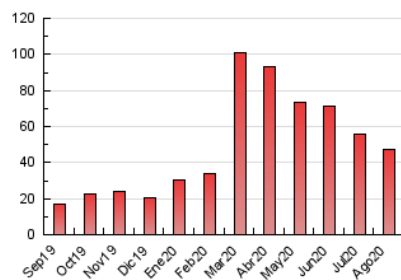

Pàgines (x 1000)