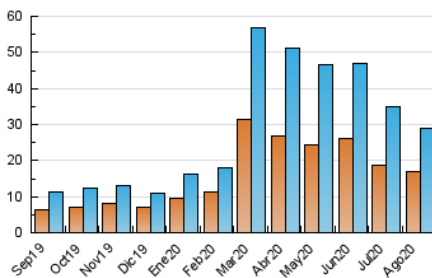

4.3 Per mesos

N. únics / Visites (x 1000)