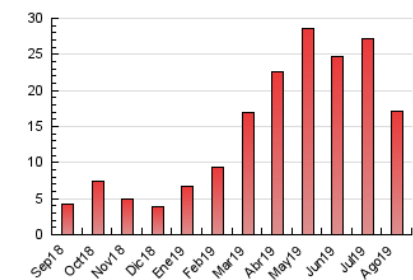

Pàgines (x 1000)