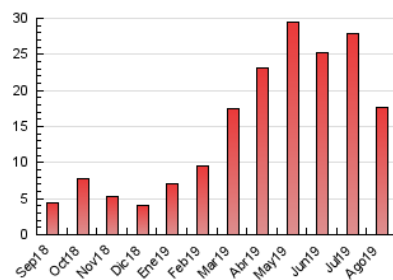

Pàgines (x 1000)