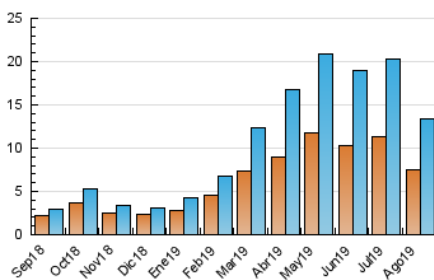

4.3 Per mesos

N. únics / Visites (x 1000)