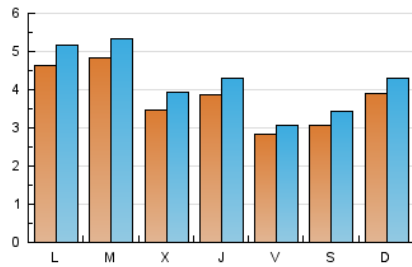

4. Gràfiques (Nacional)

4.1 Per dia de la setmana (promig)

N. únics / Visites (x 100)