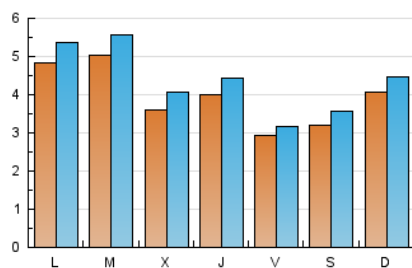

4. Gràfiques (Nacional i Internacional)

4.1 Per dia de la setmana (promig)

N. únics / Visites (x 100)