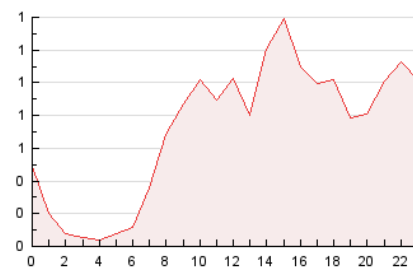

2. Seccions (Nacional)

	PÀGINES	%
HOME	1.252	7.29 %
RESTA	15.915	92.71 %

3. Per dia del mes (Nacional)

Dia	N. únics	Visites	Pàgines	Dia	N. únics	Visites	Pàgines	Dia	N. únics	Visites	Pàgines
1	564	630	818	11	692	780	981	21	176	209	333
2	279	295	437	12	390	437	640	22	241	276	436
3	149	168	220	13	823	928	1.200	23	146	168	271
4	356	386	489	14	477	535	694	24	121	132	189
5	358	409	496	15	328	351	417	25	187	214	317
6	314	348	475	16	136	146	220	26	383	418	585
7	403	463	563	17	114	129	162	27	434	470	605
8	419	474	615	18	327	342	405	28	326	359	466
9	489	533	620	19	720	807	1.126	29	379	414	614
10	872	989	1.200	20	356	394	609	30	372	398	593
								31	278	299	371

4. Gràfiques (Nacional)

4.1 Per dia de la setmana (promig)

N. únics / Visites (x 100)

Pàgines (x 100)

4.2 Per franja horària (promig)

Visites (x 1000)

Pàgines (x 1000)

4.3 Per mesos