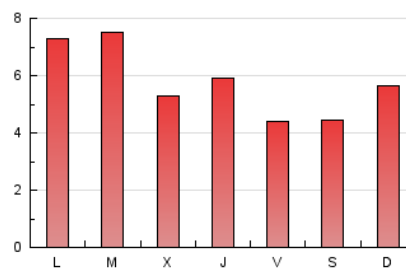

Pàgines (x 100)