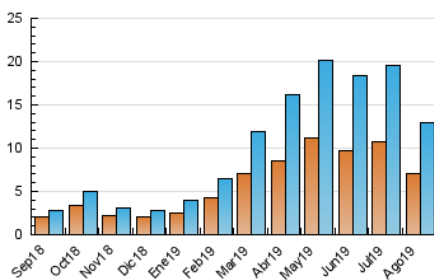

4.3 Per mesos

N. únics / Visites (x 1000)