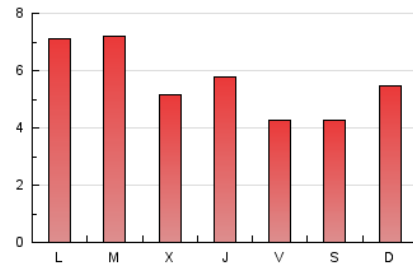

Pàgines (x 100)