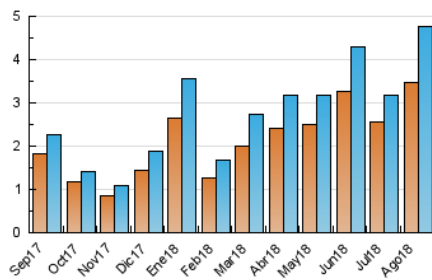

4.3 Per mesos

N. únics / Visites (x 1000)