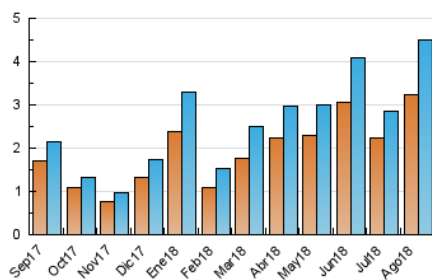

#### 3. Per dia del mes (Nacional)

Dia	N. únics	Visites	Pàgines	Dia	N. únics	Visites	Pàgines	Dia	N. únics	Visites	Pàgines
1	99	105	165	11	40	40	48	21	28	29	32
2	84	91	160	12	525	572	642	22	255	274	360
3	48	52	90	13	264	285	401	23	125	133	229
4	30	31	40	14	253	272	331	24	378	418	523
5	32	33	42	15	172	180	231	25	143	149	178
6	59	65	107	16	134	146	171	26	59	69	81
7	46	50	84	17	69	75	98	27	93	100	165
8	85	87	132	18	56	60	74	28	98	104	136
9	367	403	535	19	70	78	114	29	235	253	327
10	106	112	162	20	75	83	184	30	90	91	119
								31	52	53	116

##### 4.1 Per dia de la setmana (promig)

N. únics / Visites (x 100)

Pàgines (x 100)

##### 4.2 Per franja horària (promig)

Visites (x 1000)

Pàgines (x 1000)

##### 4.3 Per mesos

N. únics / Visites (x 1000)

Pàgines (x 1000)