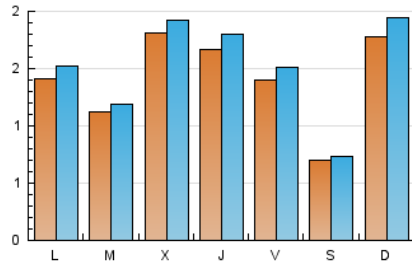

4. Gràfiques (Nacional i Internacional)

4.1 Per dia de la setmana (promig)

N. únics / Visites (x 100)