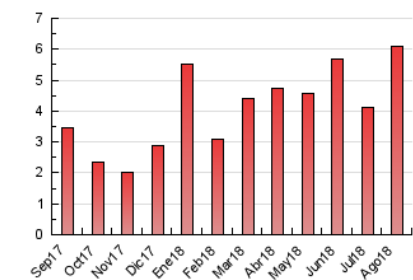

#### 3. Per dia del mes (Nacional)

Dia	N. únics	Visites	Pàgines	Dia	N. únics	Visites	Pàgines	Dia	N. únics	Visites	Pàgines
1	99	105	165	11	40	40	48	21	28	29	32
2	84	91	160	12	525	572	642	22	255	274	360
3	48	52	90	13	264	285	401	23	125	133	229
4	30	31	40	14	253	272	331	24	378	418	523
5	32	33	42	15	172	180	231	25	143	149	178
6	59	65	107	16	134	146	171	26	59	69	81
7	46	50	84	17	69	75	98	27	93	100	165
8	85	87	132	18	56	60	74	28	98	104	136
9	367	403	535	19	70	78	114	29	235	253	327
10	106	112	162	20	75	83	184	30	90	91	119
								31	52	53	116

##### 4.2 Per franja horària (promig)

Visites (x 1000)

Pàgines (x 1000)

##### 4.3 Per mesos

N. únics / Visites (x 1000)

Pàgines (x 1000)