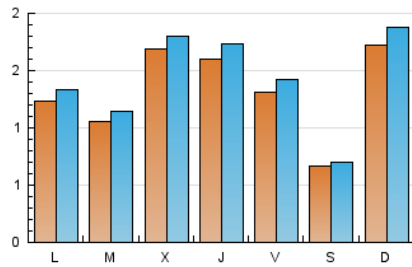

4. Gràfiques (Nacional)

4.1 Per dia de la setmana (promig)

N. únics / Visites (x 100)