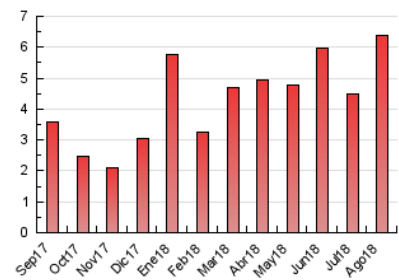

Pàgines (x 1000)