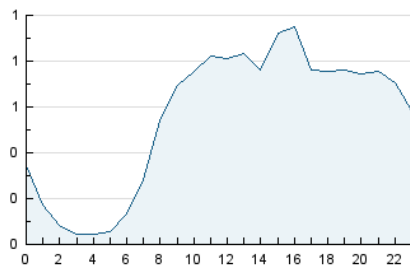

2. Seccions (Nacional)

	PÀGINES	%
HOME	1.760	8.24 %
RESTA	19.603	91.76 %

3. Per dia del mes (Nacional)

Dia	N. únics	Visites	Pàgines	Dia	N. únics	Visites	Pàgines	Dia	N. únics	Visites	Pàgines
1	373	414	643	11	637	705	1.123	21	182	190	247
2	390	425	650	12	646	713	1.148	22	279	305	460
3	435	477	797	13	406	441	557	23	300	330	458
4	417	454	682	14	321	333	450	24	333	359	546
5	401	431	733	15	613	669	962	25	308	338	484
6	305	316	425	16	350	377	552	26	373	410	594
7	284	310	425	17	327	354	559	27	308	326	419
8	396	434	944	18	423	461	672	28	355	390	1.443
9	347	385	577	19	368	388	682	29	470	531	1.549
10	360	397	680	20	215	220	384	30	336	355	670
								31	528	568	848

4. Gràfiques (Nacional)

4.1 Per dia de la setmana (promig)

N. únics / Visites (x 100)

Pàgines (x 100)

4.2 Per franja horària (promig)

Visites_ (x 1000)

Pàgines (x 1000)

4.3 Per mesos