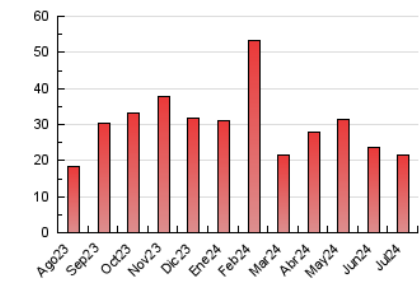

Pàgines (x 1000)