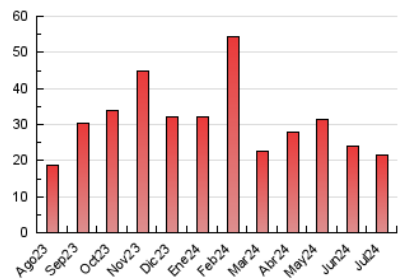

Pàgines (x 1000)