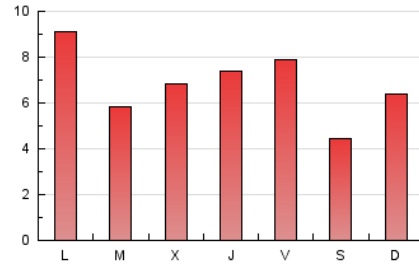

Pàgines (x 100)