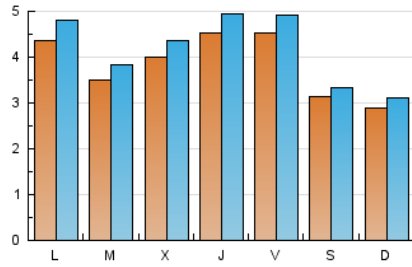

4. Gràfiques (Nacional i Internacional)

4.1 Per dia de la setmana (promig)

N. únics / Visites (x 100)