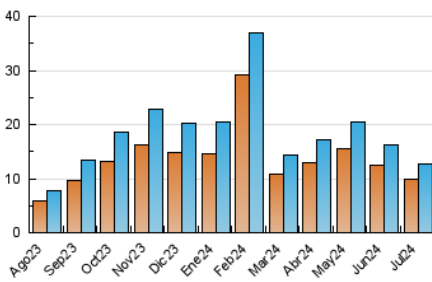

4.3 Per mesos

N. únics / Visites (x 1000)