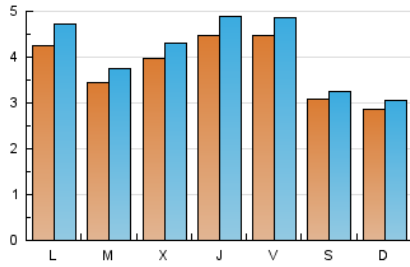

4. Gràfiques (Nacional)

4.1 Per dia de la setmana (promig)

N. únics / Visites (x 100)