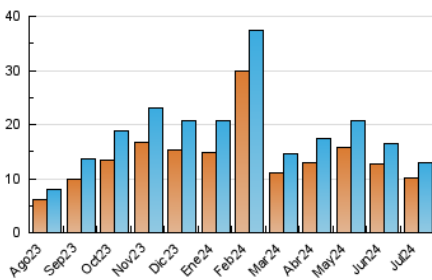

4.3 Per mesos

N. únics / Visites (x 1000)