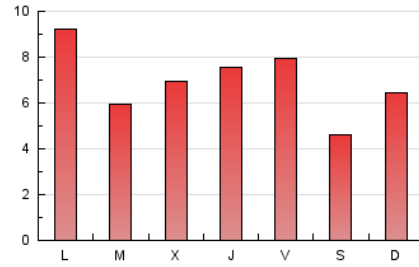

Pàgines (x 100)