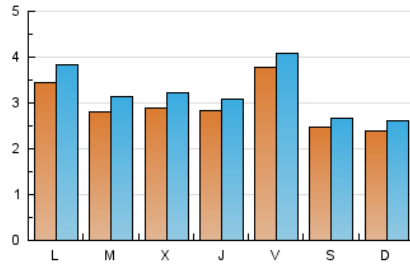

4. Gràfiques (Nacional)

4.1 Per dia de la setmana (promig)

N. únics / Visites (x 100)