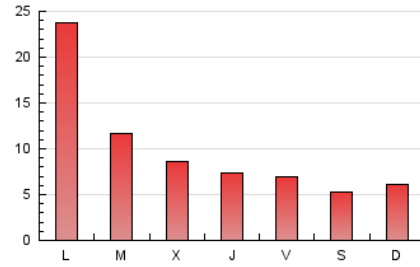

Pàgines (x 100)