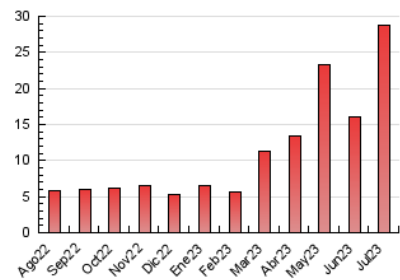

Pàgines (x 1000)