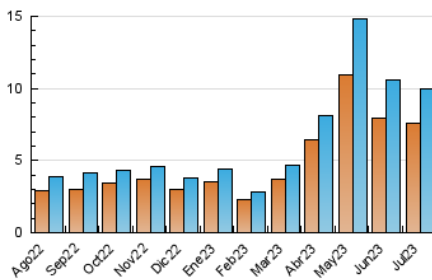

4.3 Per mesos

N. únics / Visites (x 1000)