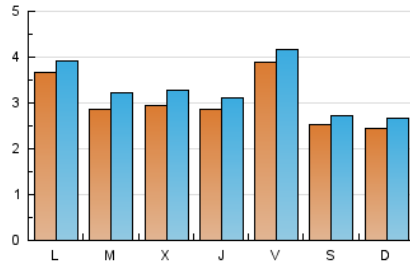

4. Gràfiques (Nacional i Internacional)

4.1 Per dia de la setmana (promig)

N. únics / Visites (x 100)