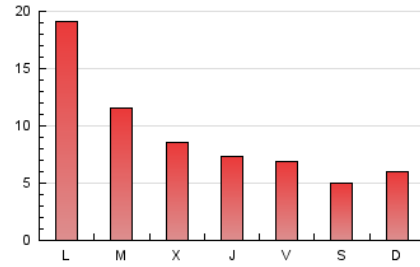

Pàgines (x 100)