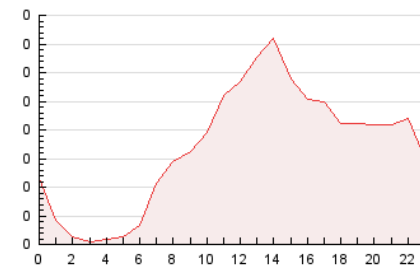

2. Seccions (Nacional i Internacional)

	PÀGINES	%
HOME	2.218	7.05 %
RESTA	29.232	92.95 %

3. Per dia del mes (Nacional i Internacional)

Dia	N. únics	Visites	Pàgines	Dia	N. únics	Visites	Pàgines	Dia	N. únics	Visites	Pàgines
1	243	272	408	11	327	379	2.630	21	227	249	417
2	371	411	543	12	350	391	860	22	182	194	829
3	441	485	710	13	280	308	861	23	192	206	1.493
4	407	447	629	14	253	279	477	24	395	350	3.233
5	359	398	602	15	233	243	335	25	223	244	792
6	381	416	894	16	178	191	255	26	292	322	1.586
7	559	598	1.016	17	215	245	541	27	228	247	518
8	346	373	523	18	189	217	619	28	511	545	888
9	345	369	558	19	180	201	410	29	258	279	517
10	529	588	6.832	20	249	278	686	30	141	151	220
								31	257	292	568

4. Gràfiques (Nacional i Internacional)

4.1 Per dia de la setmana (promig)

N. únics / Visites (x 100)

Pàgines (x 100)

4.2 Per franja horària (promig)

Visites_ (x 1000)

Pàgines (x 1000)

4.3 Per mesos