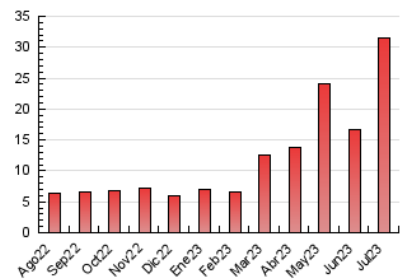

Pàgines (x 1000)