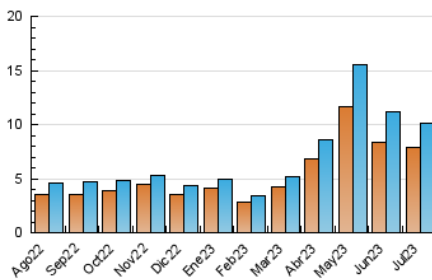

4.3 Per mesos

N. únics / Visites (x 1000)