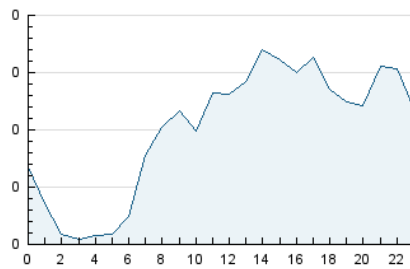

2. Seccions (Nacional)

	PÀGINES	%
HOME	2.175	7.56 %
RESTA	26.608	92.44 %

3. Per dia del mes (Nacional)

Dia	N. únics	Visites	Pàgines	Dia	N. únics	Visites	Pàgines	Dia	N. únics	Visites	Pàgines
1	239	268	402	11	320	372	2.621	21	221	243	411
2	368	407	539	12	345	386	855	22	179	191	826
3	427	472	691	13	278	306	859	23	180	194	1.436
4	394	434	615	14	249	275	471	24	313	343	946
5	352	391	584	15	227	237	328	25	219	240	788
6	380	415	893	16	170	183	229	26	286	316	1.580
7	542	581	996	17	208	238	534	27	227	246	517
8	343	370	520	18	185	213	615	28	501	535	873
9	341	365	550	19	178	199	408	29	254	275	433
10	518	576	6.806	20	241	270	676	30	140	150	219
								31	252	286	562

4. Gràfiques (Nacional)

4.1 Per dia de la setmana (promig)

N. únics / Visites (x 100)

Pàgines (x 100)

4.2 Per franja horària (promig)

Visites_ (x 1000)

Pàgines (x 1000)

4.3 Per mesos