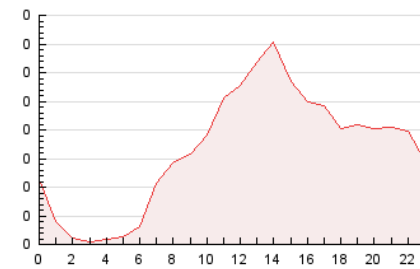

2. Seccions (Nacional)

	PÀGINES	%
HOME	2.175	7.56 %
RESTA	26.608	92.44 %

3. Per dia del mes (Nacional)

Dia	N. únics	Visites	Pàgines	Dia	N. únics	Visites	Pàgines	Dia	N. únics	Visites	Pàgines
1	239	268	402	11	320	372	2.621	21	221	243	411
2	368	407	539	12	345	386	855	22	179	191	826
3	427	472	691	13	278	306	859	23	180	194	1.436
4	394	434	615	14	249	275	471	24	313	343	946
5	352	391	584	15	227	237	328	25	219	240	788
6	380	415	893	16	170	183	229	26	286	316	1.580
7	542	581	996	17	208	238	534	27	227	246	517
8	343	370	520	18	185	213	615	28	501	535	873
9	341	365	550	19	178	199	408	29	254	275	433
10	518	576	6.806	20	241	270	676	30	140	150	219
								31	252	286	562

4. Gràfiques (Nacional)

4.1 Per dia de la setmana (promig)

N. únics / Visites (x 100)

Pàgines (x 100)

4.2 Per franja horària (promig)

Visites_ (x 1000)

Pàgines (x 1000)

4.3 Per mesos