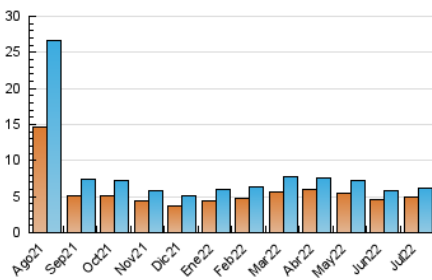

##### 4.2 Per franja horària (promig)

Visites\_\_ (x 1000)

Pàgines (x 1000)

##### 4.3 Per mesos

N. únics / Visites (x 1000)

Pàgines (x 1000)