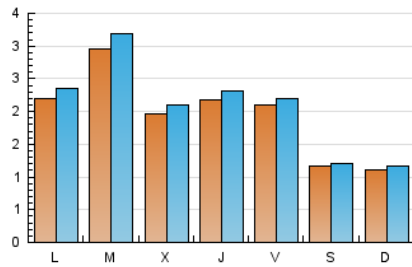

4. Gràfiques (Nacional i Internacional)

4.1 Per dia de la setmana (promig)

N. únics / Visites (x 100)