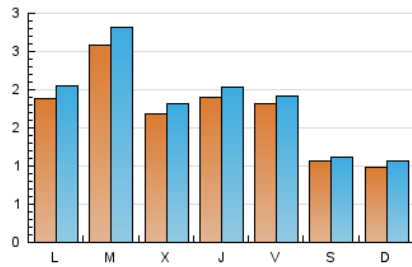

4. Gràfiques (Nacional)

4.1 Per dia de la setmana (promig)

N. únics / Visites (x 100)