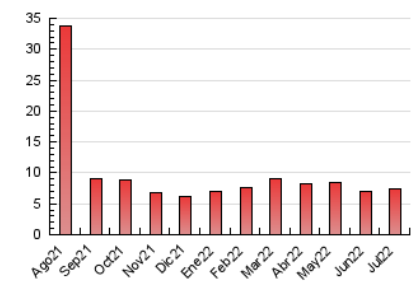

##### 4.2 Per franja horària (promig)

Visites\_\_ (x 1000)

Pàgines (x 1000)

##### 4.3 Per mesos

N. únics / Visites (x 1000)

Pàgines (x 1000)