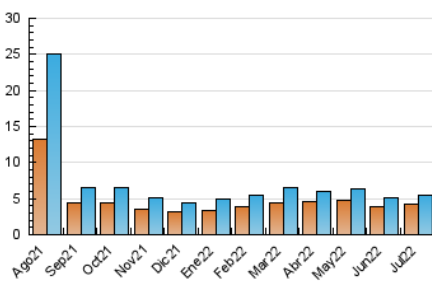

##### 4.2 Per franja horària (promig)

Visites\_\_ (x 1000)

Pàgines (x 1000)

##### 4.3 Per mesos

N. únics / Visites (x 1000)

Pàgines (x 1000)