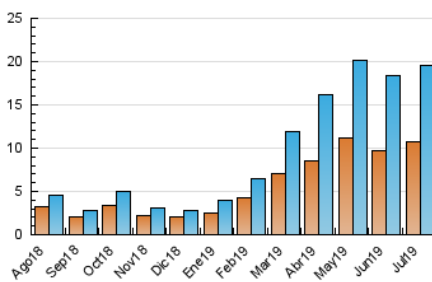

4.3 Per mesos

N. únics / Visites (x 1000)