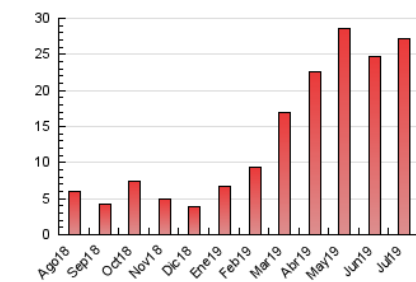

Pàgines (x 1000)