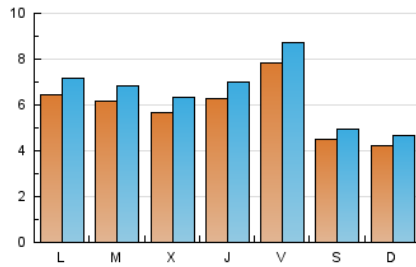

4. Gràfiques (Nacional i Internacional)

4.1 Per dia de la setmana (promig)

N. únics / Visites (x 100)