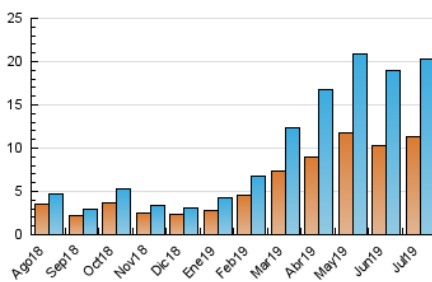

4.3 Per mesos

N. únics / Visites (x 1000)