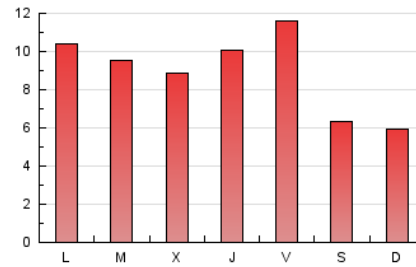

Pàgines (x 100)