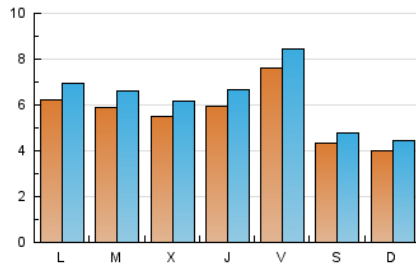

4. Gràfiques (Nacional)

4.1 Per dia de la setmana (promig)

N. únics / Visites (x 100)