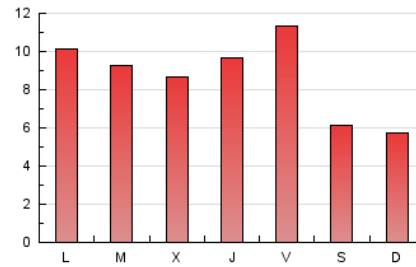

Pàgines (x 100)