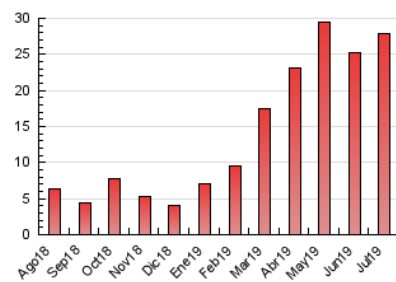

Pàgines (x 1000)