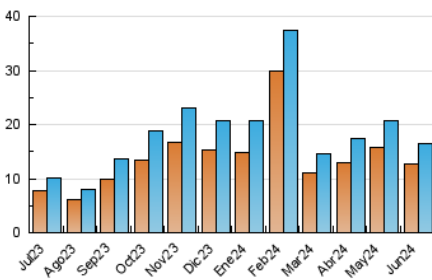

##### 4.2 Per franja horària (promig)

Visites\_ (x 1000)

Pàgines (x 1000)

##### 4.3 Per mesos

N. únics / Visites (x 1000)

Pàgines (x 1000)