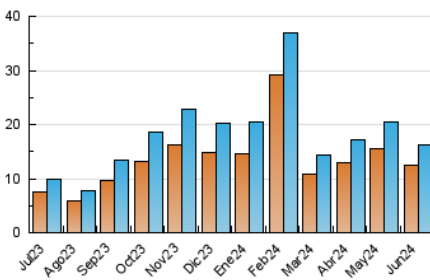

#### 3. Per dia del mes (Nacional)

Dia	N. únics	Visites	Pàgines	Dia	N. únics	Visites	Pàgines	Dia	N. únics	Visites	Pàgines
<b>1</b>	620	662	855	<b>11</b>	831	910	1.384	<b>21</b>	343	374	591
<b>2</b>	549	575	768	<b>12</b>	731	786	1.359	<b>22</b>	394	418	582
<b>3</b>	585	633	882	<b>13</b>	620	672	1.018	<b>23</b>	302	312	408
<b>4</b>	433	486	744	<b>14</b>	406	441	608	<b>24</b>	233	244	324
<b>5</b>	548	596	852	<b>15</b>	340	366	467	<b>25</b>	869	974	1.527
<b>6</b>	588	659	940	<b>16</b>	384	426	553	<b>26</b>	475	516	890
<b>7</b>	567	615	832	<b>17</b>	631	690	1.008	<b>27</b>	463	518	819
<b>8</b>	357	384	493	<b>18</b>	463	513	756	<b>28</b>	587	654	917
<b>9</b>	317	333	437	<b>19</b>	416	465	740	<b>29</b>	466	490	721
<b>10</b>	466	507	834	<b>20</b>	498	547	765	<b>30</b>	377	404	561

##### 4.1 Per dia de la setmana (promig)

N. únics / Visites (x 100)

Pàgines (x 100)

##### 4.2 Per franja horària (promig)

Visites\_ (x 1000)

Pàgines (x 1000)

##### 4.3 Per mesos

N. únics / Visites (x 1000)

Pàgines (x 1000)