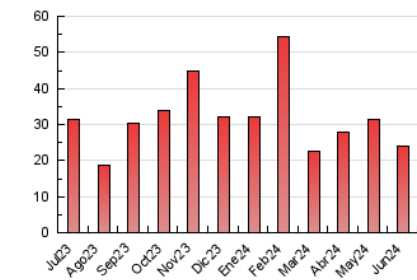

##### 4.2 Per franja horària (promig)

Visites\_ (x 1000)

Pàgines (x 1000)

##### 4.3 Per mesos

N. únics / Visites (x 1000)

Pàgines (x 1000)