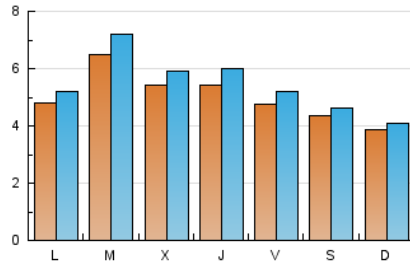

4. Gràfiques (Nacional)

4.1 Per dia de la setmana (promig)

N. únics / Visites (x 100)