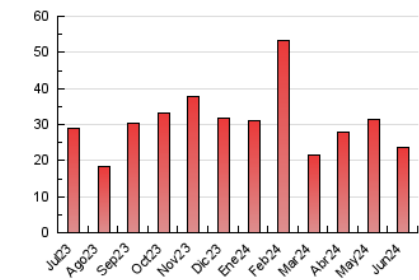

#### 3. Per dia del mes (Nacional)

Dia	N. únics	Visites	Pàgines	Dia	N. únics	Visites	Pàgines	Dia	N. únics	Visites	Pàgines
<b>1</b>	620	662	855	<b>11</b>	831	910	1.384	<b>21</b>	343	374	591
<b>2</b>	549	575	768	<b>12</b>	731	786	1.359	<b>22</b>	394	418	582
<b>3</b>	585	633	882	<b>13</b>	620	672	1.018	<b>23</b>	302	312	408
<b>4</b>	433	486	744	<b>14</b>	406	441	608	<b>24</b>	233	244	324
<b>5</b>	548	596	852	<b>15</b>	340	366	467	<b>25</b>	869	974	1.527
<b>6</b>	588	659	940	<b>16</b>	384	426	553	<b>26</b>	475	516	890
<b>7</b>	567	615	832	<b>17</b>	631	690	1.008	<b>27</b>	463	518	819
<b>8</b>	357	384	493	<b>18</b>	463	513	756	<b>28</b>	587	654	917
<b>9</b>	317	333	437	<b>19</b>	416	465	740	<b>29</b>	466	490	721
<b>10</b>	466	507	834	<b>20</b>	498	547	765	<b>30</b>	377	404	561

##### 4.1 Per dia de la setmana (promig)

N. únics / Visites (x 100)

Pàgines (x 100)

##### 4.2 Per franja horària (promig)

Visites\_ (x 1000)

Pàgines (x 1000)

##### 4.3 Per mesos

N. únics / Visites (x 1000)

Pàgines (x 1000)