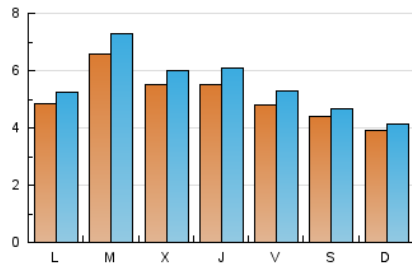

4. Gràfiques (Nacional i Internacional)

4.1 Per dia de la setmana (promig)

N. únics / Visites (x 100)