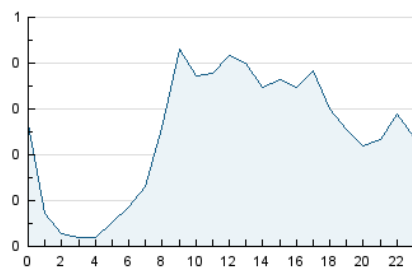

2. Seccions (Nacional i Internacional)

	PÀGINES	%
HOME	962	12.43 %
RESTA	6.776	87.57 %

3. Per dia del mes (Nacional i Internacional)

Dia	N. únics	Visites	Pàgines	Dia	N. únics	Visites	Pàgines	Dia	N. únics	Visites	Pàgines
1	294	302	344	11	127	140	175	21	170	179	232
2	285	306	424	12	103	111	141	22	168	180	237
3	298	318	372	13	216	225	289	23	164	174	234
4	154	157	194	14	270	290	400	24	81	83	108
5	167	176	211	15	195	208	262	25	134	142	185
6	135	146	175	16	212	224	296	26	280	289	363
7	164	180	272	17	134	143	173	27	276	287	374
8	131	138	200	18	75	79	93	28	271	294	410
9	221	245	372	19	143	153	181	29	164	177	275
10	197	213	301	20	191	211	270	30	128	135	175

4. Gràfiques (Nacional i Internacional)

4.1 Per dia de la setmana (promig)

N. únics / Visites (x 100)

Pàgines (x 100)

4.2 Per franja horària (promig)

Visites__ (x 1000)

Pàgines (x 1000)

4.3 Per mesos