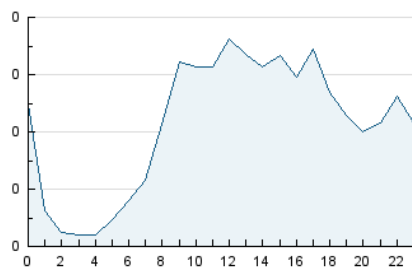

2. Seccions (Nacional)

	PÀGINES	%
HOME	937	13.46 %
RESTA	6.024	86.54 %

3. Per dia del mes (Nacional)

Dia	N. únics	Visites	Pàgines	Dia	N. únics	Visites	Pàgines	Dia	N. únics	Visites	Pàgines
1	252	260	302	11	118	131	166	21	139	148	200
2	245	266	384	12	93	101	131	22	140	152	209
3	263	283	337	13	188	197	258	23	138	147	203
4	141	144	181	14	220	240	349	24	68	70	95
5	148	157	190	15	164	177	231	25	110	118	160
6	127	138	167	16	167	179	250	26	258	267	341
7	138	154	245	17	117	126	156	27	238	249	335
8	120	127	187	18	71	75	88	28	240	262	378
9	199	223	350	19	121	131	159	29	136	149	247
10	178	194	282	20	144	162	218	30	117	124	162

4. Gràfiques (Nacional)

4.1 Per dia de la setmana (promig)

N. únics / Visites (x 100)

Pàgines (x 100)

4.2 Per franja horària (promig)

Visites__ (x 1000)

Pàgines (x 1000)

4.3 Per mesos