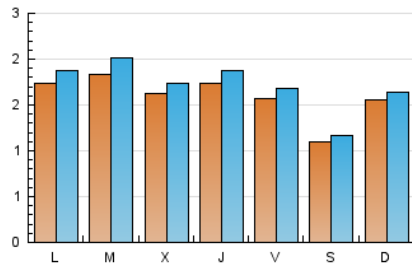

4. Gràfiques (Nacional)

4.1 Per dia de la setmana (promig)

N. únics / Visites (x 100)