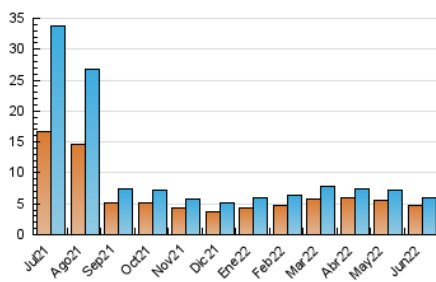

4.3 Per mesos

N. únics / Visites (x 1000)