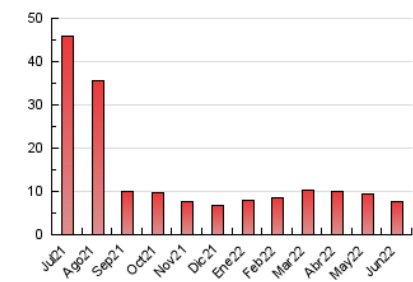

Pàgines (x 1000)