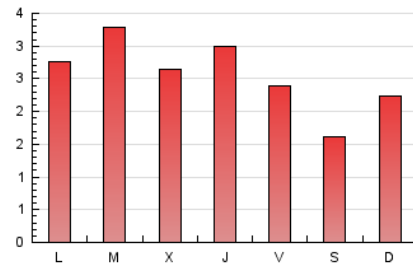

Pàgines (x 100)