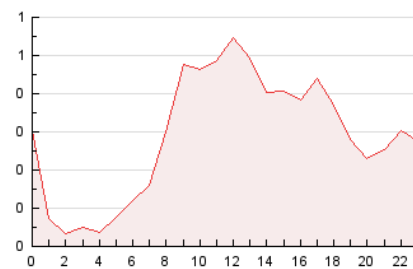

2. Seccions (Nacional)

	PÀGINES	%
HOME	937	13.46 %
RESTA	6.024	86.54 %

3. Per dia del mes (Nacional)

Dia	N. únics	Visites	Pàgines	Dia	N. únics	Visites	Pàgines	Dia	N. únics	Visites	Pàgines
1	252	260	302	11	118	131	166	21	139	148	200
2	245	266	384	12	93	101	131	22	140	152	209
3	263	283	337	13	188	197	258	23	138	147	203
4	141	144	181	14	220	240	349	24	68	70	95
5	148	157	190	15	164	177	231	25	110	118	160
6	127	138	167	16	167	179	250	26	258	267	341
7	138	154	245	17	117	126	156	27	238	249	335
8	120	127	187	18	71	75	88	28	240	262	378
9	199	223	350	19	121	131	159	29	136	149	247
10	178	194	282	20	144	162	218	30	117	124	162

4. Gràfiques (Nacional)

4.1 Per dia de la setmana (promig)

N. únics / Visites (x 100)

Pàgines (x 100)

4.2 Per franja horària (promig)

Visites__ (x 1000)

Pàgines (x 1000)

4.3 Per mesos