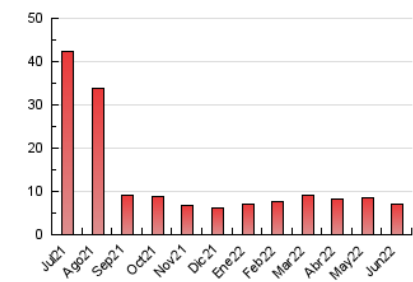

Pàgines (x 1000)