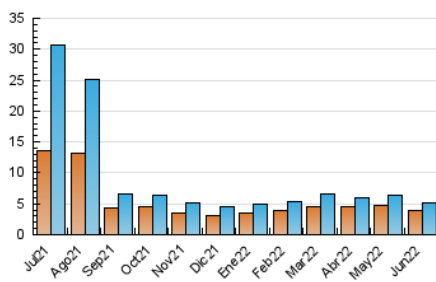

4.3 Per mesos

N. únics / Visites (x 1000)