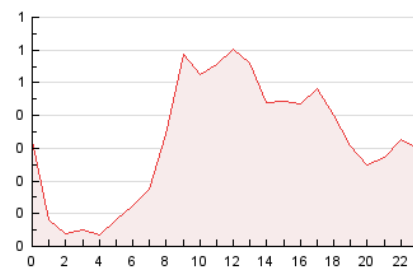

2. Seccions (Nacional i Internacional)

	PÀGINES	%
HOME	962	12.43 %
RESTA	6.776	87.57 %

3. Per dia del mes (Nacional i Internacional)

Dia	N. únics	Visites	Pàgines	Dia	N. únics	Visites	Pàgines	Dia	N. únics	Visites	Pàgines
1	294	302	344	11	127	140	175	21	170	179	232
2	285	306	424	12	103	111	141	22	168	180	237
3	298	318	372	13	216	225	289	23	164	174	234
4	154	157	194	14	270	290	400	24	81	83	108
5	167	176	211	15	195	208	262	25	134	142	185
6	135	146	175	16	212	224	296	26	280	289	363
7	164	180	272	17	134	143	173	27	276	287	374
8	131	138	200	18	75	79	93	28	271	294	410
9	221	245	372	19	143	153	181	29	164	177	275
10	197	213	301	20	191	211	270	30	128	135	175

4. Gràfiques (Nacional i Internacional)

4.1 Per dia de la setmana (promig)

N. únics / Visites (x 100)

Pàgines (x 100)

4.2 Per franja horària (promig)

Visites__ (x 1000)

Pàgines (x 1000)

4.3 Per mesos