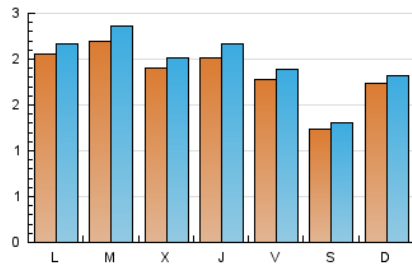

4. Gràfiques (Nacional i Internacional)

4.1 Per dia de la setmana (promig)

N. únics / Visites (x 100)