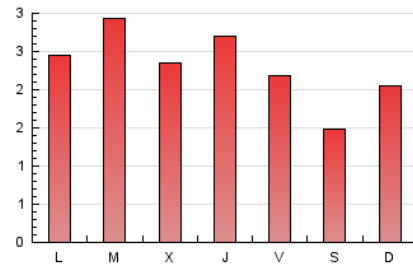

Pàgines (x 100)