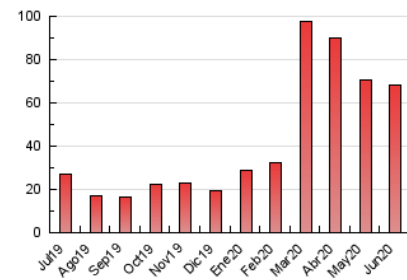

Pàgines (x 1000)