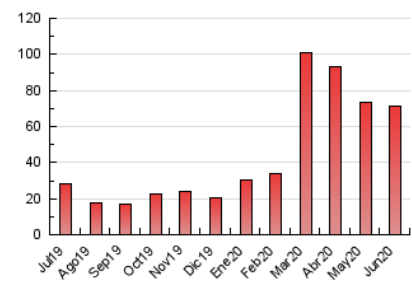

Pàgines (x 1000)