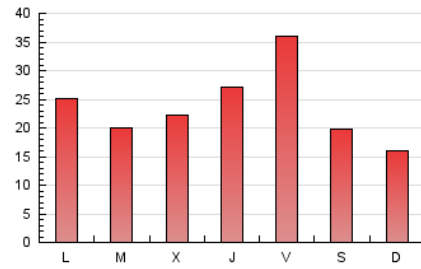

Pàgines (x 100)