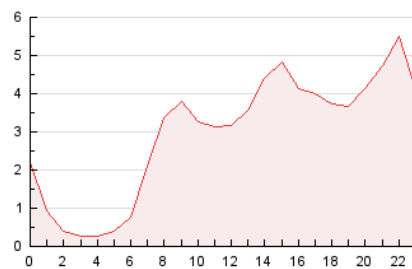

2. Seccions (Nacional i Internacional)

	PÀGINES	%
HOME	4.630	6.53 %
RESTA	66.320	93.47 %

3. Per dia del mes (Nacional i Internacional)

Dia	N. únics	Visites	Pàgines	Dia	N. únics	Visites	Pàgines	Dia	N. únics	Visites	Pàgines
1	2.198	2.509	3.668	11	2.198	2.519	3.523	21	616	673	976
2	1.362	1.525	2.186	12	2.696	3.014	4.017	22	683	799	1.201
3	1.928	2.229	3.248	13	1.462	1.558	2.007	23	584	670	1.029
4	1.742	2.024	3.041	14	907	983	1.379	24	678	779	1.133
5	4.925	5.737	7.617	15	1.003	1.134	1.819	25	1.110	1.310	2.143
6	2.512	2.775	3.678	16	929	1.085	1.695	26	762	861	1.308
7	1.887	2.163	3.108	17	1.172	1.423	2.339	27	639	703	1.090
8	2.853	3.180	4.379	18	1.290	1.463	2.110	28	573	636	949
9	2.039	2.263	3.330	19	878	986	1.457	29	754	905	1.467
10	1.263	1.435	2.195	20	720	790	1.096	30	949	1.134	1.762

4. Gràfiques (Nacional i Internacional)

4.1 Per dia de la setmana (promig)

N. únics / Visites (x 100)

Pàgines (x 100)

4.2 Per franja horària (promig)

Visites (x 1000)

Pàgines (x 1000)

4.3 Per mesos