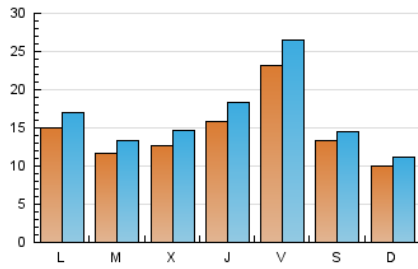

4. Gràfiques (Nacional i Internacional)

4.1 Per dia de la setmana (promig)

N. únics / Visites (x 100)