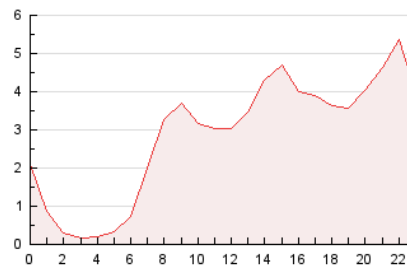

2. Seccions (Nacional)

	PÀGINES	%
HOME	4.588	6.70 %
RESTA	63.887	93.30 %

3. Per dia del mes (Nacional)

Dia	N. únics	Visites	Pàgines	Dia	N. únics	Visites	Pàgines	Dia	N. únics	Visites	Pàgines
1	2.068	2.378	3.524	11	2.113	2.433	3.430	21	569	626	929
2	1.259	1.422	2.083	12	2.597	2.913	3.908	22	638	754	1.156
3	1.851	2.148	3.165	13	1.398	1.493	1.939	23	536	622	981
4	1.657	1.930	2.936	14	826	902	1.295	24	633	734	1.088
5	4.787	5.594	7.461	15	925	1.055	1.733	25	1.047	1.247	2.076
6	2.402	2.663	3.557	16	874	1.030	1.639	26	698	797	1.238
7	1.805	2.081	3.020	17	1.092	1.341	2.250	27	580	644	1.031
8	2.725	3.050	4.242	18	1.227	1.400	2.046	28	531	593	899
9	1.934	2.156	3.209	19	819	927	1.390	29	703	854	1.415
10	1.175	1.345	2.100	20	665	735	1.040	30	882	1.067	1.695

4. Gràfiques (Nacional)

4.1 Per dia de la setmana (promig)

N. únics / Visites (x 100)

Pàgines (x 100)

4.2 Per franja horària (promig)

Visites (x 1000)

Pàgines (x 1000)

4.3 Per mesos