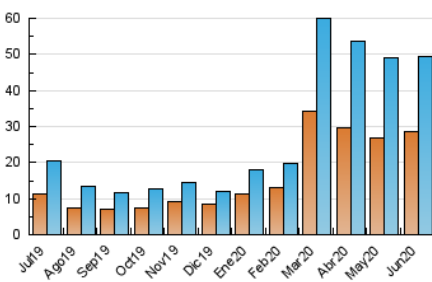

4.3 Per mesos

N. únics / Visites (x 1000)