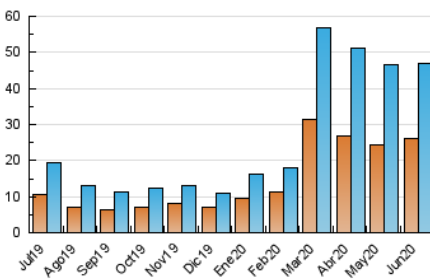

4.3 Per mesos

N. únics / Visites (x 1000)