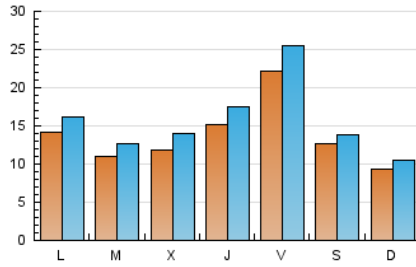

4. Gràfiques (Nacional)

4.1 Per dia de la setmana (promig)

N. únics / Visites (x 100)