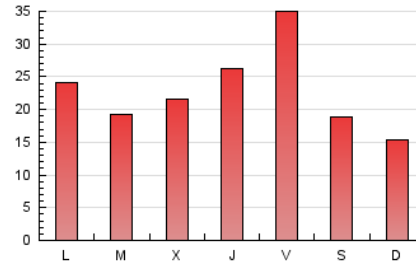

Pàgines (x 100)