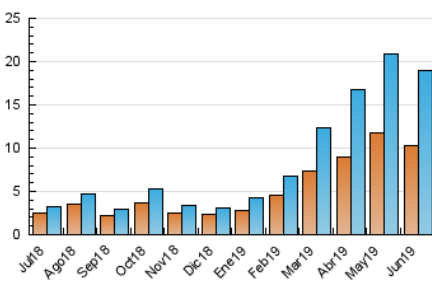

4.3 Per mesos

N. únics / Visites (x 1000)