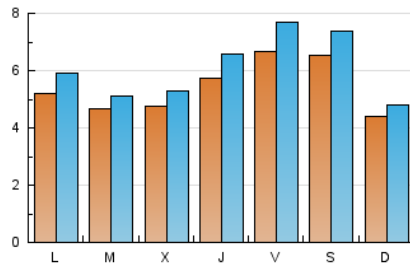

4. Gràfiques (Nacional)

4.1 Per dia de la setmana (promig)

N. únics / Visites (x 100)