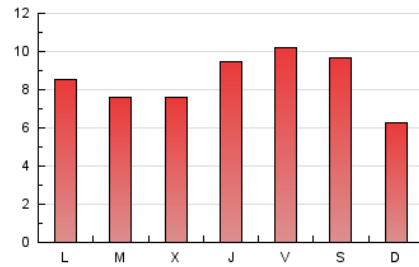

Pàgines (x 100)