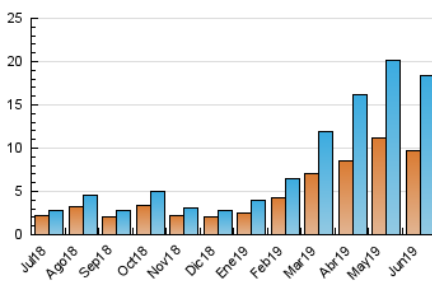

##### 4.1 Per dia de la setmana (promig)

N. únics / Visites (x 100)

Pàgines (x 100)

##### 4.2 Per franja horària (promig)

Visites (x 1000)

Pàgines (x 1000)

##### 4.3 Per mesos

N. únics / Visites (x 1000)

Pàgines (x 1000)