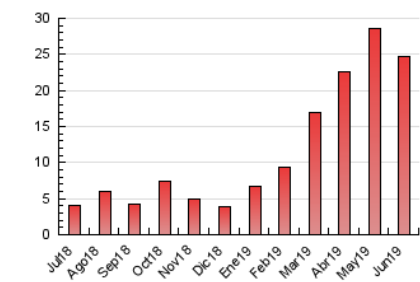

##### 4.1 Per dia de la setmana (promig)

N. únics / Visites (x 100)

Pàgines (x 100)

##### 4.2 Per franja horària (promig)

Visites (x 1000)

Pàgines (x 1000)

##### 4.3 Per mesos

N. únics / Visites (x 1000)

Pàgines (x 1000)