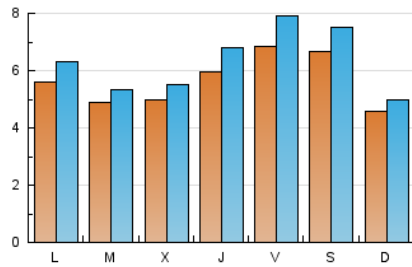

4. Gràfiques (Nacional i Internacional)

4.1 Per dia de la setmana (promig)

N. únics / Visites (x 100)