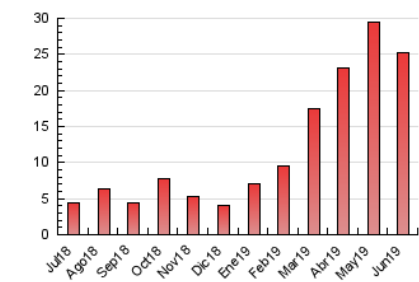

Pàgines (x 1000)