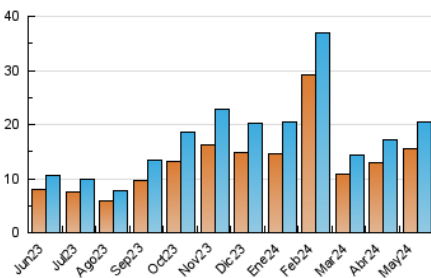

#### 4.1 Per dia de la setmana (promig)

N. únics / Visites (x 100)

Pàgines (x 100)

#### 4.2 Per franja horària (promig)

Visites\_ (x 1000)

Pàgines (x 1000)

#### 4.3 Per mesos

N. únics / Visites (x 1000)

Pàgines (x 1000)