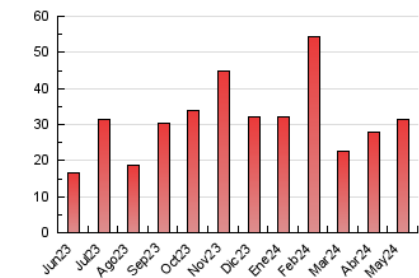

##### 4.2 Per franja horària (promig)

Visites\_ (x 1000)

Pàgines (x 1000)

##### 4.3 Per mesos

N. únics / Visites (x 1000)

Pàgines (x 1000)