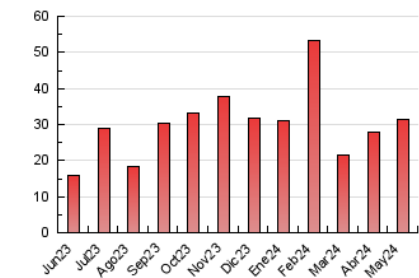

#### 4.1 Per dia de la setmana (promig)

N. únics / Visites (x 100)

Pàgines (x 100)

#### 4.2 Per franja horària (promig)

Visites\_ (x 1000)

Pàgines (x 1000)

#### 4.3 Per mesos

N. únics / Visites (x 1000)

Pàgines (x 1000)