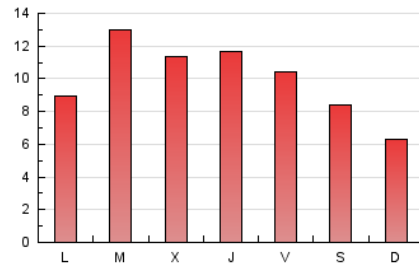

Pàgines (x 100)