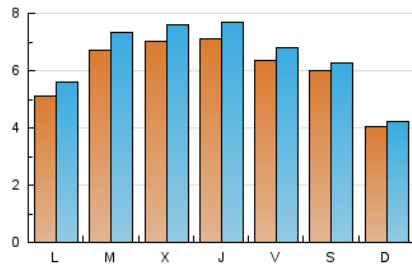

4. Gràfiques (Nacional)

4.1 Per dia de la setmana (promig)

N. únics / Visites (x 100)