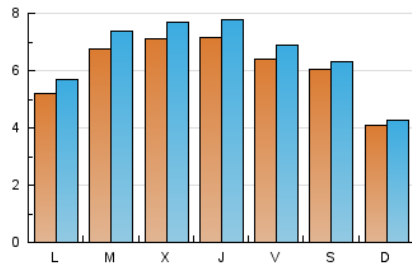

4. Gràfiques (Nacional i Internacional)

4.1 Per dia de la setmana (promig)

N. únics / Visites (x 100)