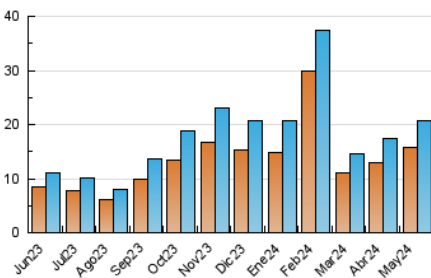

##### 4.2 Per franja horària (promig)

Visites\_ (x 1000)

Pàgines (x 1000)

##### 4.3 Per mesos

N. únics / Visites (x 1000)

Pàgines (x 1000)